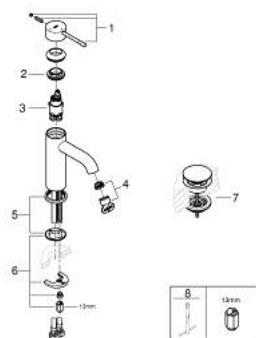

23 797 001 ESSENCE MONOCOMANDO DE LAVATÓRIO 1/2" TAMANHO S

DESCRIÇÃO DO PRODUTO

- Colour: cromado
- 1 furo para instalação
- Cartucho de discos cerâmicos GROHE SilkMove 28 mm
- EcoMode O fluxo de água fria na posição intermédia do manípulo poupa energia
- Com limitador ecológico de temperatura
- Acabamento GROHE LongLife
- GROHE EcoJoy mousseur 5,7 l/min
- Sistema de instalação GROHE FastFixation Plus
- Corpo liso

- Inclui válvula click-clack

- Ligações flexíveis

23 797 001 **ESSENCE MONOCOMANDO DE LAVATÓRIO 1/2"**
TAMANHO S

PEÇAS DE REPOSIÇÃO , dezembro 2021 – now

- 1: Manipulo e tampa (Spare part-nr. 46918000)
 - 2: casquilho roscado (Spare part-nr. 46715000)
 - 3: Cartucho (Spare part-nr. 46580000)
 - 4: Perlador tipo "Mousseur" (Spare part-nr. 48270000)
 - 5: Espelho (Spare part-nr. 48603000)
 - 6: conjunto de montagem (Spare part-nr. 46645000)
 - 7: Válvula (Spare part-nr. 65807000)
 - 8: Chave de tubo longa (Spare part-nr. 19017000)*
- * Acessórios Opcionais