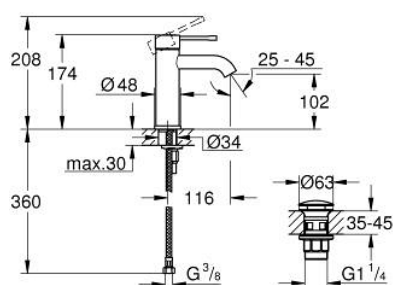

23 797 001 ESSENCE MONOCOMANDO DE LAVATÓRIO 1/2" TAMANHO S

DESCRIÇÃO DO PRODUTO

- Colour: cromado
- 1 furo para instalação
- Cartucho de discos cerâmicos GROHE SilkMove 28 mm
- EcoMode O fluxo de água fria na posição intermédia do manípulo poupa energia
- Com limitador ecológico de temperatura
- Acabamento GROHE LongLife
- GROHE EcoJoy mousseur 5,7 l/min
- Sistema de instalação GROHE FastFixation Plus
- Corpo liso

- Inclui válvula click-clack

- Ligações flexíveis

23 797 001 **ESSENCE MONOCOMANDO DE LAVATÓRIO 1/2"**
TAMANHO S

PEÇAS DE REPOSIÇÃO , dezembro 2021 – now

- 1: Manipulo e tampa (Spare part-nr. 46918000)
 - 2: casquilho roscado (Spare part-nr. 46715000)
 - 3: Cartucho (Spare part-nr. 46580000)
 - 4: Perlador tipo "Mousseur" (Spare part-nr. 48270000)
 - 5: Espelho (Spare part-nr. 48603000)
 - 6: conjunto de montagem (Spare part-nr. 46645000)
 - 7: Válvula (Spare part-nr. 65807000)
 - 8: Chave de tubo longa (Spare part-nr. 19017000)*
- * Acessórios Opcionais