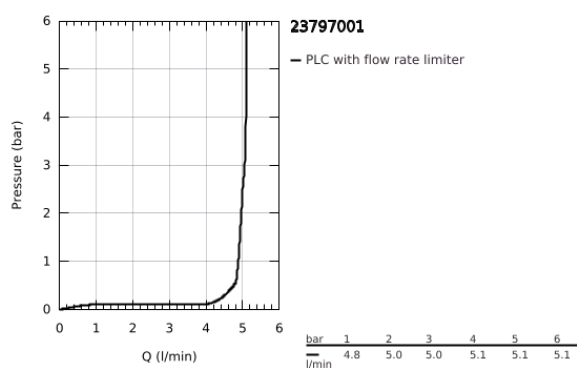

23 797 001 ESSENCE MONOCOMANDO DE LAVATÓRIO 1/2" TAMANHO S

DESCRIÇÃO DO PRODUTO

- Colour: cromado
- 1 furo para instalação
- Cartucho de discos cerâmicos GROHE SilkMove 28 mm
- EcoMode O fluxo de água fria na posição intermédia do manípulo poupa energia
- Com limitador ecológico de temperatura
- Acabamento GROHE LongLife
- GROHE EcoJoy mousseur 5,7 l/min
- Sistema de instalação GROHE FastFixation Plus
- Corpo liso

- Inclui válvula click-clack

- Ligações flexíveis

23 797 001 **ESSENCE MONOCOMANDO DE LAVATÓRIO 1/2"**
TAMANHO S

PEÇAS DE REPOSIÇÃO , dezembro 2021 – now

- 1: Manipulo e tampa (Spare part-nr. 46918000)
 - 2: casquilho roscado (Spare part-nr. 46715000)
 - 3: Cartucho (Spare part-nr. 46580000)
 - 4: Perlador tipo "Mousseur" (Spare part-nr. 48270000)
 - 5: Espelho (Spare part-nr. 48603000)
 - 6: conjunto de montagem (Spare part-nr. 46645000)
 - 7: Válvula (Spare part-nr. 65807000)
 - 8: Chave de tubo longa (Spare part-nr. 19017000)*
- * Acessórios Opcionais