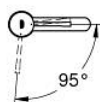

23 797 001 ESSENCE MONOCOMANDO DE LAVATÓRIO 1/2" TAMANHO S

DESCRIÇÃO DO PRODUTO

- Colour: cromado
- 1 furo para instalação
- Cartucho de discos cerâmicos GROHE SilkMove 28 mm
- EcoMode O fluxo de água fria na posição intermédia do manípulo poupa energia
- Com limitador ecológico de temperatura
- Acabamento GROHE LongLife
- GROHE EcoJoy mousseur 5,7 l/min
- Sistema de instalação GROHE FastFixation Plus
- Corpo liso

- Inclui válvula click-clack

- Ligações flexíveis

23 797 001 **ESSENCE MONOCOMANDO DE LAVATÓRIO 1/2"**
TAMANHO S

PEÇAS DE REPOSIÇÃO , dezembro 2021 – now

- 1: Manipulo e tampa (Spare part-nr. 46918000)
 - 2: casquilho roscado (Spare part-nr. 46715000)
 - 3: Cartucho (Spare part-nr. 46580000)
 - 4: Perlador tipo "Mousseur" (Spare part-nr. 48270000)
 - 5: Espelho (Spare part-nr. 48603000)
 - 6: conjunto de montagem (Spare part-nr. 46645000)
 - 7: Válvula (Spare part-nr. 65807000)
 - 8: Chave de tubo longa (Spare part-nr. 19017000)*
- * Acessórios Opcionais