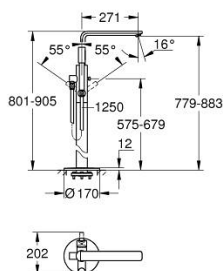

23 792 DC1 LINEARE MONOCOMANDO DE BANHEIRA 1/2", MONTAGEM NO CHÃO

DESCRIÇÃO DO PRODUTO

- Colour: supersteel
- Para instalar com 45 984 001
- Sem elemento encastrável
- Cartucho de discos cerâmicos GROHE SilkMove 35 mm
- Acabamento GROHE LongLife
- Inversor automático: banheira/duche
- Bica giratória Perlator tipo "Mousseur"
- Projeção 271 mm
- Válvula anti-retorno integrada na saída do flexível de chuveiro 1/2"
- Com suporte para chuveiro
- Chuveiro de mão metálico
- Bicha de chuveiro 1250 mm

23 792 DC1 LINEARE MONOCOMANDO DE BANHEIRA 1/2", MONTAGEM NO CHÃO

PEÇAS DE REPOSIÇÃO , setembro 2016 – now

- 1: Manipulo e tampa (Spare part-nr. 46983DC0)
- 2: Cartucho (Spare part-nr. 46374000)
- 3: Perlator tipo "Mousseur" (Spare part-nr. 13941DC0)
- 4: filtro (Spare part-nr. 0700200M)
- 5: Manipulo regulador com Aquadimmer (Spare part-nr. 64989DC0)
- 6: Inversor (Spare part-nr. 65655DC0)
- 7: Sede 1/2" (Spare part-nr. 08565000)