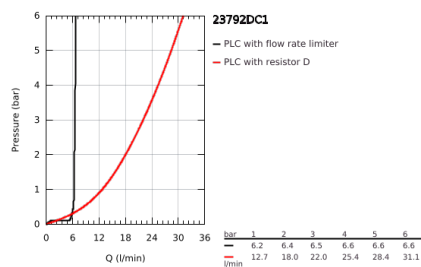

23 792 DC1 LINEARE MONOCOMANDO DE BANHEIRA 1/2", MONTAGEM NO CHÃO

DESCRIÇÃO DO PRODUTO

- Colour: supersteel
- Para instalar com 45 984 001
- Sem elemento encastrável
- Cartucho de discos cerâmicos GROHE SilkMove 35 mm
- Acabamento GROHE LongLife
- Inversor automático: banheira/duche
- Bica giratória Perlator tipo "Mousseur"
- Projeção 271 mm
- Válvula anti-retorno integrada na saída do flexível de chuveiro 1/2"
- Com suporte para chuveiro
- Chuveiro de mão metálico
- Bicha de chuveiro 1250 mm

23 792 DC1 LINEARE MONOCOMANDO DE BANHEIRA 1/2", MONTAGEM NO CHÃO

PEÇAS DE REPOSIÇÃO , setembro 2016 – now

- 1: Manipulo e tampa (Spare part-nr. 46983DC0)
- 2: Cartucho (Spare part-nr. 46374000)
- 3: Perlator tipo "Mousseur" (Spare part-nr. 13941DC0)
- 4: filtro (Spare part-nr. 0700200M)
- 5: Manipulo regulador com Aquadimmer (Spare part-nr. 64989DC0)
- 6: Inversor (Spare part-nr. 65655DC0)
- 7: Sede 1/2" (Spare part-nr. 08565000)