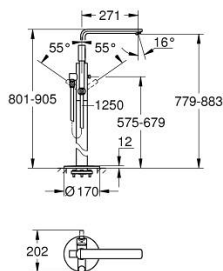

23 792 AL1 LINEARE MONOCOMANDO DE BANHEIRA 1/2", MONTAGEM NO CHÃO

DESCRIÇÃO DO PRODUTO

- Colour: brushed hard graphite
- Para instalar com 45 984 001
- Sem elemento encastrável
- Cartucho de discos cerâmicos GROHE SilkMove 35 mm
- Acabamento GROHE LongLife
- Inversor automático: banheira/duche
- Bica giratória Perlator tipo "Mousseur"
- Projeção 271 mm
- Válvula anti-retorno integrada na saída do flexível de chuveiro 1/2"
- Com suporte para chuveiro
- Chuveiro de mão metálico
- Bicha de chuveiro 1250 mm

23 792 AL1 LINEARE MONOCOMANDO DE BANHEIRA 1/2", MONTAGEM NO CHÃO

PEÇAS DE REPOSIÇÃO , março 2019 – now

- 1: Manipulo e tampa (Spare part-nr. 46983AL0)
- 2: Cartucho (Spare part-nr. 46374000)
- 3: Perlator tipo "Mousseur" (Spare part-nr. 13941AL0)
- 4: filtro (Spare part-nr. 0700200M)
- 5: Manipulo regulador com Aquadimmer (Spare part-nr. 64989AL0)
- 6: Inversor (Spare part-nr. 65655AL0)
- 7: Sede 1/2" (Spare part-nr. 08565000)