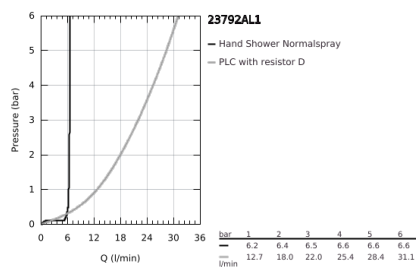

23 792 AL1 LINEARE MONOCOMANDO DE BANHEIRA 1/2", MONTAGEM NO CHÃO

DESCRIÇÃO DO PRODUTO

- Colour: brushed hard graphite
- Para instalar com 45 984 001
- Sem elemento encastrável
- Cartucho de discos cerâmicos GROHE SilkMove 35 mm
- Acabamento GROHE LongLife
- Inversor automático: banheira/duche
- Bica giratória Perlator tipo "Mousseur"
- Projeção 271 mm
- Válvula anti-retorno integrada na saída do flexível de chuveiro 1/2"
- Com suporte para chuveiro
- Chuveiro de mão metálico
- Bicha de chuveiro 1250 mm

23 792 AL1 LINEARE MONOCOMANDO DE BANHEIRA 1/2", MONTAGEM NO CHÃO

PEÇAS DE REPOSIÇÃO , março 2019 – now

- 1: Manipulo e tampa (Spare part-nr. 46983AL0)
- 2: Cartucho (Spare part-nr. 46374000)
- 3: Perlator tipo "Mousseur" (Spare part-nr. 13941AL0)
- 4: filtro (Spare part-nr. 0700200M)
- 5: Manipulo regulador com Aquadimmer (Spare part-nr. 64989AL0)
- 6: Inversor (Spare part-nr. 65655AL0)
- 7: Sede 1/2" (Spare part-nr. 08565000)