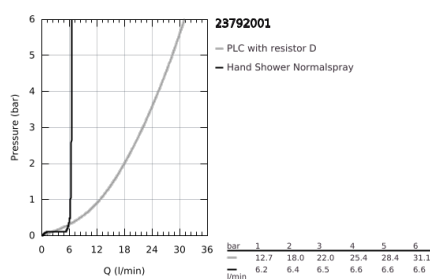

## 23 792 001 LINEARE MONOCOMANDO DE BANHEIRA 1/2", MONTAGEM NO CHÃO

### DESCRIÇÃO DO PRODUTO

- Colour: cromado
- Para instalar com 45 984 001
- Sem elemento encastrável
- Cartucho de discos cerâmicos GROHE SilkMove 35 mm
- Inversor automático: banheira/duche
- Bica com mousseur
- Projeção 271 mm
- Com suporte para chuveiro
- Chuveiro de mão metálico
- Bicha de chuveiro 1250 mm