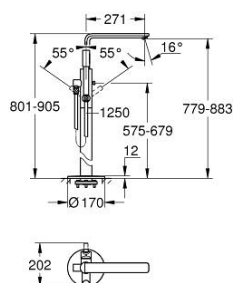

## 23 792 001 LINEARE MONOCOMANDO DE BANHEIRA 1/2", MONTAGEM NO CHÃO

### DESCRIÇÃO DO PRODUTO

- Colour: cromado
- Para instalar com 45 984 001
- Sem elemento encastrável
- Cartucho de discos cerâmicos GROHE SilkMove 35 mm
- Inversor automático: banheira/duche
- Bica com mousseur
- Projeção 271 mm
- Com suporte para chuveiro
- Chuveiro de mão metálico
- Bicha de chuveiro 1250 mm

## 23 792 001 LINEARE MONOCOMANDO DE BANHEIRA 1/2", MONTAGEM NO CHÃO

**PEÇAS DE REPOSIÇÃO** , julho 2016 – now

- 1: Manipulo e tampa (Spare part-nr. 46983000)
- 2: Cartucho (Spare part-nr. 46374000)
- 3: Perlator tipo "Mousseur" (Spare part-nr. 13941000)
- 4: filtro (Spare part-nr. 0700200M)
- 5: Manipulo regulador com Aquadimmer (Spare part-nr. 64989000)
- 6: Inversor (Spare part-nr. 65655000)
- 7: Sede 1/2" (Spare part-nr. 08565000)