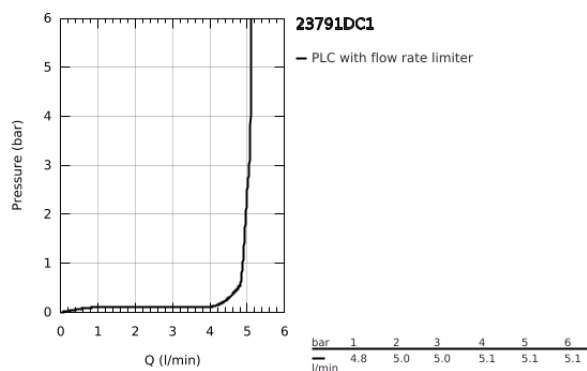

23 791 DC1 LINEARE MONOCOMANDO DE LAVATÓRIO 1/2" TAMANHO XS

DESCRIÇÃO DO PRODUTO

- Colour: supersteel
- Manipulo metálico
- Cartucho de discos cerâmicos GROHE SilkMove 28 mm
- Com limitador ecológico de temperatura
- Acabamento GROHE LongLife
- GROHE EcoJoy para menor consumo e jato perfeito
- Caudal máximo (a 3 bar): 5 l/min
- Mousseur SpeedClean
- Sistema de instalação GROHE FastFixation Plus
- Corpo liso com válvula click clack
- Ligações flexíveis

23 791 DC1 LINEARE MONOCOMANDO DE LAVATÓRIO 1/2" TAMANHO XS

PEÇAS DE REPOSIÇÃO , setembro 2016 – now

- 1: Manipulo e tampa (Spare part-nr. 46980DC0)
- 2: Calota (desde 1999) (Spare part-nr. 46581DC0)
- 3: casquilho roscado (Spare part-nr. 07419000)
- 4: Cartucho (Spare part-nr. 46580000)
- 5: Perlator tipo "Mousseur" (Spare part-nr. 48159DC0)
- 6: conjunto de montagem (Spare part-nr. 46645000)
- 7: Válvula (Spare part-nr. 65807DC0)
- 8: Chave de tubo longa (Spare part-nr. 19017000)*