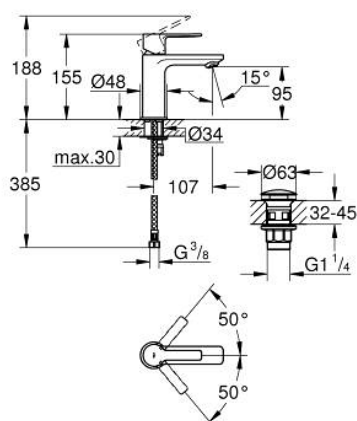

23 791 DC1 LINEARE MONOCOMANDO DE LAVATÓRIO 1/2" TAMANHO XS

DESCRIÇÃO DO PRODUTO

- Colour: supersteel
- Manipulo metálico
- Cartucho de discos cerâmicos GROHE SilkMove 28 mm
- Com limitador ecológico de temperatura
- Acabamento GROHE LongLife
- GROHE EcoJoy para menor consumo e jato perfeito
- Caudal máximo (a 3 bar): 5 l/min
- Mousseur SpeedClean
- Sistema de instalação GROHE FastFixation Plus
- Corpo liso com válvula click clack
- Ligações flexíveis

23 791 DC1 LINEARE MONOCOMANDO DE LAVATÓRIO 1/2" TAMANHO XS

PEÇAS DE REPOSIÇÃO , setembro 2016 – now

- 1: Manipulo e tampa (Spare part-nr. 46980DC0)
- 2: Calota (desde 1999) (Spare part-nr. 46581DC0)
- 3: casquilho roscado (Spare part-nr. 07419000)
- 4: Cartucho (Spare part-nr. 46580000)
- 5: Perlator tipo "Mousseur" (Spare part-nr. 48159DC0)
- 6: conjunto de montagem (Spare part-nr. 46645000)
- 7: Válvula (Spare part-nr. 65807DC0)
- 8: Chave de tubo longa (Spare part-nr. 19017000)*