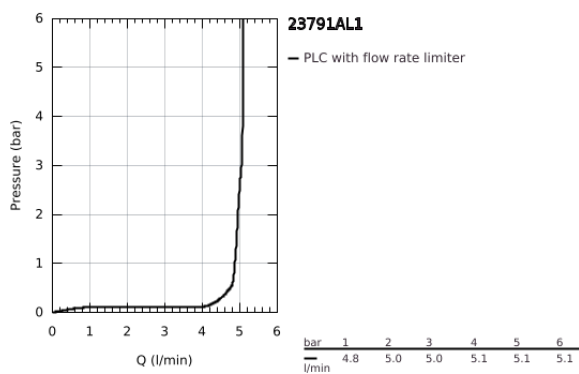

## 23 791 AL1 LINEARE MONOCOMANDO DE LAVATÓRIO 1/2" TAMANHO XS

### DESCRIÇÃO DO PRODUTO

- Colour: brushed hard graphite
- Manipulo metálico
- Cartucho de discos cerâmicos GROHE SilkMove 28 mm
- Com limitador ecológico de temperatura
- Acabamento GROHE LongLife
- GROHE EcoJoy para menor consumo e jato perfeito
- GROHE SpeedClean mousseur 5,7 l/min
- Caudal máximo (a 3 bar): 5 l/min
- Mousseur SpeedClean
- Sistema de instalação GROHE FastFixation Plus
- Corpo liso com válvula click clack
- Ligações flexíveis

## 23 791 AL1 LINEARE MONOCOMANDO DE LAVATÓRIO 1/2" TAMANHO XS

**PEÇAS DE REPOSIÇÃO** , março 2019 – now

- 1: Manipulo e tampa (Spare part-nr. 46980AL0)
- 2: Calota (desde 1999) (Spare part-nr. 46581AL0)
- 3: casquilho roscado (Spare part-nr. 07419000)
- 4: Cartucho (Spare part-nr. 46580000)
- 5: Perlator tipo "Mousseur" (Spare part-nr. 48159AL0)
- 6: conjunto de montagem (Spare part-nr. 46645000)
- 7: Válvula (Spare part-nr. 65807AL0)
- 8: Chave de tubo longa (Spare part-nr. 19017000)\*