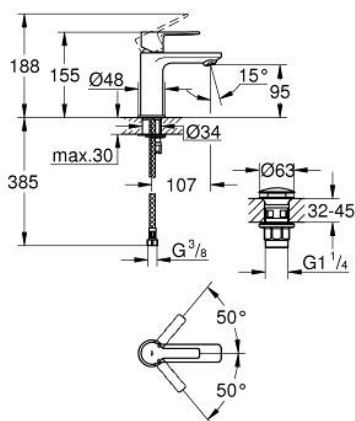

## 23 791 AL1 LINEARE MONOCOMANDO DE LAVATÓRIO 1/2" TAMANHO XS

### DESCRIÇÃO DO PRODUTO

- Colour: brushed hard graphite
- Manipulo metálico
- Cartucho de discos cerâmicos GROHE SilkMove 28 mm
- Com limitador ecológico de temperatura
- Acabamento GROHE LongLife
- GROHE EcoJoy para menor consumo e jato perfeito
- GROHE SpeedClean mousseur 5,7 l/min
- Caudal máximo (a 3 bar): 5 l/min
- Mousseur SpeedClean
- Sistema de instalação GROHE FastFixation Plus
- Corpo liso com válvula click clack
- Ligações flexíveis

## 23 791 AL1 LINEARE MONOCOMANDO DE LAVATÓRIO 1/2" TAMANHO XS

**PEÇAS DE REPOSIÇÃO** , março 2019 – now

- 1: Manipulo e tampa (Spare part-nr. 46980AL0)
- 2: Calota (desde 1999) (Spare part-nr. 46581AL0)
- 3: casquilho roscado (Spare part-nr. 07419000)
- 4: Cartucho (Spare part-nr. 46580000)
- 5: Perlator tipo "Mousseur" (Spare part-nr. 48159AL0)
- 6: conjunto de montagem (Spare part-nr. 46645000)
- 7: Válvula (Spare part-nr. 65807AL0)
- 8: Chave de tubo longa (Spare part-nr. 19017000)\*