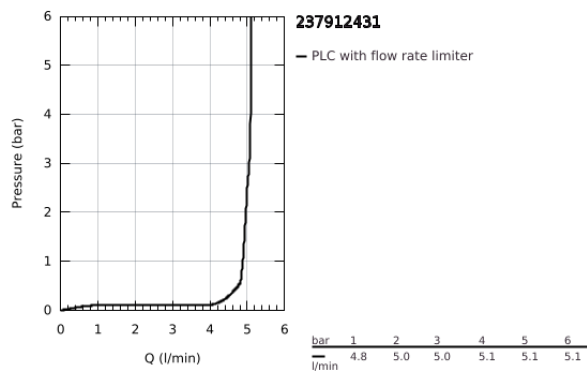

## 23 791 243 1 LINEARE MONOCOMANDO DE LAVATÓRIO 1/2" TAMANHO XS

### DESCRIÇÃO DO PRODUTO

- Colour: matte black
- Manipulo metálico
- Cartucho de discos cerâmicos GROHE SilkMove 28 mm
- Com limitador ecológico de temperatura
- GROHE EcoJoy para menor consumo e jato perfeito
- Caudal máximo (a 3 bar): 5 l/min
- Mousseur SpeedClean
- Sistema de instalação GROHE FastFixation Plus
- Corpo liso com válvula click clack
- Ligações flexíveis