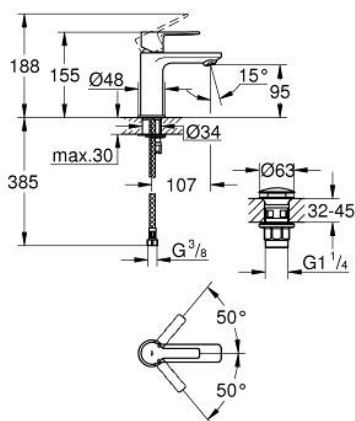

## 23 791 243 1 LINEARE MONOCOMANDO DE LAVATÓRIO 1/2" TAMANHO XS

### DESCRIÇÃO DO PRODUTO

- Colour: matte black
- Manipulo metálico
- Cartucho de discos cerâmicos GROHE SilkMove 28 mm
- Com limitador ecológico de temperatura
- GROHE EcoJoy para menor consumo e jato perfeito
- Caudal máximo (a 3 bar): 5 l/min
- Mousseur SpeedClean
- Sistema de instalação GROHE FastFixation Plus
- Corpo liso com válvula click clack
- Ligações flexíveis

### PEÇAS DE REPOSIÇÃO , maio 2024 – now

- 1: lever (Spare part-nr. 469802430)
- 2: Calota (desde 1999) (Spare part-nr. 465812430)
- 3: casquilho roscado (Spare part-nr. 07419000)
- 4: Cartucho (Spare part-nr. 46580000)
- 5: Perlator tipo "Mousseur" (Spare part-nr. 481592430)
- 6: conjunto de montagem (Spare part-nr. 46645000)
- 7: Válvula (Spare part-nr. 658072430)
- 8: Chave de tubo longa (Spare part-nr. 19017000)\*