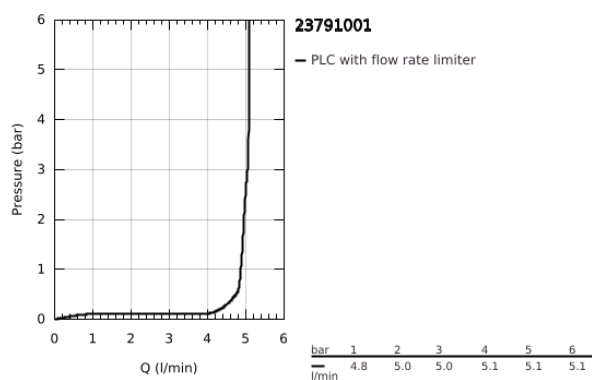

## 23 791 001 LINEARE MONOCOMANDO DE LAVATÓRIO 1/2" TAMANHO XS

### DESCRIÇÃO DO PRODUTO

- Colour: cromado
- Manipulo metálico
- Cartucho de discos cerâmicos GROHE SilkMove 28 mm
- Com limitador ecológico de temperatura
- GROHE EcoJoy para menor consumo e jato perfeito
- Caudal máximo (a 3 bar): 5 l/min
- Mousseur SpeedClean
- Sistema de instalação GROHE FastFixation Plus
- Corpo liso com válvula click clack
- Ligações flexíveis