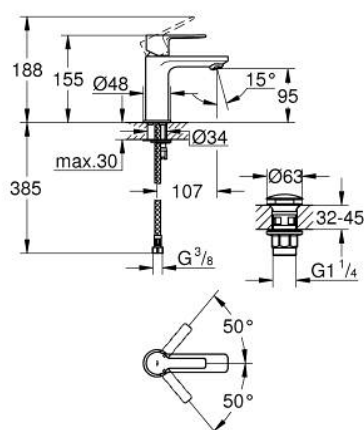

## 23 791 001 LINEARE MONOCOMANDO DE LAVATÓRIO 1/2" TAMANHO XS

### DESCRIÇÃO DO PRODUTO

- Colour: cromado
- Manipulo metálico
- Cartucho de discos cerâmicos GROHE SilkMove 28 mm
- Com limitador ecológico de temperatura
- GROHE EcoJoy para menor consumo e jato perfeito
- Caudal máximo (a 3 bar): 5 l/min
- Mousseur SpeedClean
- Sistema de instalação GROHE FastFixation Plus
- Corpo liso com válvula click clack
- Ligações flexíveis

### PEÇAS DE REPOSIÇÃO , julho 2016 – now

- 1: Manipulo e tampa (Spare part-nr. 46980000)
  - 2: Calota (desde 1999) (Spare part-nr. 46581000)
  - 3: casquilho roscado (Spare part-nr. 07419000)
  - 4: Cartucho (Spare part-nr. 46580000)
  - 5: Perlator tipo "Mousseur" (Spare part-nr. 48159000)
  - 6: conjunto de montagem (Spare part-nr. 46645000)
  - 7: Válvula (Spare part-nr. 65807000)
  - 7.1: Tampa da válvula (Spare part-nr. 45986000)
  - 8: Chave de tubo longa (Spare part-nr. 19017000)\*
- \* Acessórios Opcionais