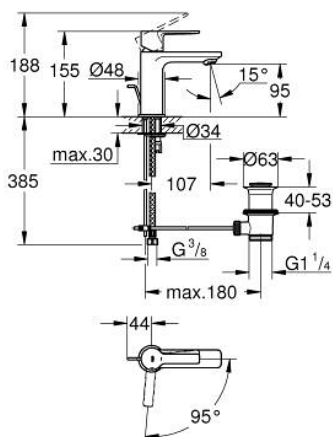

23 790 243 1 LINEARE MONOCOMANDO DE LAVATÓRIO 1/2" TAMANHO XS

DESCRIÇÃO DO PRODUTO

- Colour: matte black
- Manipulo metálico
- Cartucho de discos cerâmicos GROHE SilkMove 28 mm
- EcoMode O fluxo de água fria na posição intermédia do manípulo poupa energia
- Com limitador ecológico de temperatura
- GROHE EcoJoy para menor consumo e jato perfeito
- Caudal máximo (a 3 bar): 5 l/min
- Mousseur SpeedClean
- Sistema de instalação GROHE FastFixation Plus
- Válvula automática 1 1/4"
- Ligações flexíveis

23 790 243 1 LINEARE MONOCOMANDO DE LAVATÓRIO 1/2" TAMANHO XS

PEÇAS DE REPOSIÇÃO , maio 2024 – now

- 1: Manipulo e tampa (Spare part-nr. 469812430)
- 2: Calota (desde 1999) (Spare part-nr. 465812430)
- 3: casquilho roscado (Spare part-nr. 07419000)
- 4: Cartucho (Spare part-nr. 46580000)
- 5: Perlator tipo "Mousseur" (Spare part-nr. 481592430)
- 6: vareta (Spare part-nr. 46739KU0)
- 7: conjunto de montagem (Spare part-nr. 46645000)
- 8: Válvula automática 1 1/4" (Spare part-nr. 289102430)
- 8.1: Tampa de válvula (Spare part-nr. 071822430)
- 8.2: vareta (Spare part-nr. 07052000)
- 9: Chave de tubo longa (Spare part-nr. 19017000)*
- 10: vareta (Spare part-nr. 07341000)*