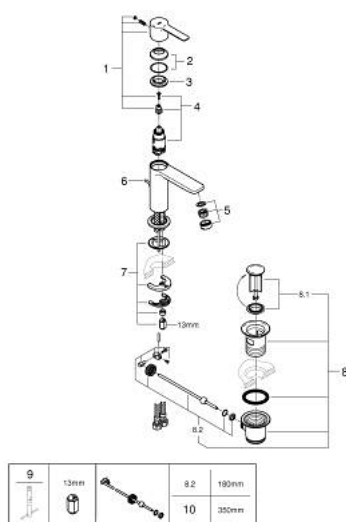

23 790 243 1 LINEARE MONOCOMANDO DE LAVATÓRIO 1/2" TAMANHO XS

DESCRIÇÃO DO PRODUTO

- Colour: matte black
- Manipulo metálico
- Cartucho de discos cerâmicos GROHE SilkMove 28 mm
- EcoMode O fluxo de água fria na posição intermédia do manípulo poupa energia
- Com limitador ecológico de temperatura
- GROHE EcoJoy para menor consumo e jato perfeito
- Caudal máximo (a 3 bar): 5 l/min
- Mousseur SpeedClean
- Sistema de instalação GROHE FastFixation Plus
- Válvula automática 1 1/4"
- Ligações flexíveis

23 790 243 1 LINEARE MONOCOMANDO DE LAVATÓRIO 1/2" TAMANHO XS

PEÇAS DE REPOSIÇÃO , maio 2024 – now

- 1: Manipulo e tampa (Spare part-nr. 469812430)
- 2: Calota (desde 1999) (Spare part-nr. 465812430)
- 3: casquilho roscado (Spare part-nr. 07419000)
- 4: Cartucho (Spare part-nr. 46580000)
- 5: Perlator tipo "Mousseur" (Spare part-nr. 481592430)
- 6: vareta (Spare part-nr. 46739KU0)
- 7: conjunto de montagem (Spare part-nr. 46645000)
- 8: Válvula automática 1 1/4" (Spare part-nr. 289102430)
- 8.1: Tampa de válvula (Spare part-nr. 071822430)
- 8.2: vareta (Spare part-nr. 07052000)
- 9: Chave de tubo longa (Spare part-nr. 19017000)*
- 10: vareta (Spare part-nr. 07341000)*