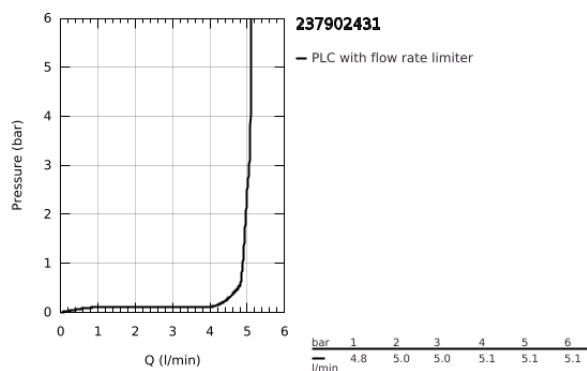

23 790 243 1 LINEARE MONOCOMANDO DE LAVATÓRIO 1/2" TAMANHO XS

DESCRIÇÃO DO PRODUTO

- Colour: matte black
- Manipulo metálico
- Cartucho de discos cerâmicos GROHE SilkMove 28 mm
- EcoMode O fluxo de água fria na posição intermédia do manípulo poupa energia
- Com limitador ecológico de temperatura
- GROHE EcoJoy para menor consumo e jato perfeito
- Caudal máximo (a 3 bar): 5 l/min
- Mousseur SpeedClean
- Sistema de instalação GROHE FastFixation Plus
- Válvula automática 1 1/4"
- Ligações flexíveis

23 790 243 1 LINEARE MONOCOMANDO DE LAVATÓRIO 1/2" TAMANHO XS

PEÇAS DE REPOSIÇÃO , maio 2024 – now

- 1: Manipulo e tampa (Spare part-nr. 469812430)
- 2: Calota (desde 1999) (Spare part-nr. 465812430)
- 3: casquilho roscado (Spare part-nr. 07419000)
- 4: Cartucho (Spare part-nr. 46580000)
- 5: Perlator tipo "Mousseur" (Spare part-nr. 481592430)
- 6: vareta (Spare part-nr. 46739KU0)
- 7: conjunto de montagem (Spare part-nr. 46645000)
- 8: Válvula automática 1 1/4" (Spare part-nr. 289102430)
- 8.1: Tampa de válvula (Spare part-nr. 071822430)
- 8.2: vareta (Spare part-nr. 07052000)
- 9: Chave de tubo longa (Spare part-nr. 19017000)*
- 10: vareta (Spare part-nr. 07341000)*