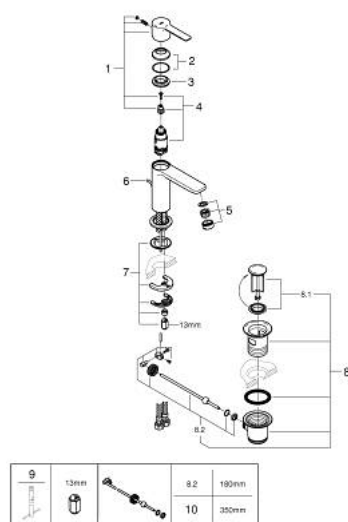

## 23 790 001 LINEARE MONOCOMANDO DE LAVATÓRIO 1/2" TAMANHO XS

### DESCRIÇÃO DO PRODUTO

- Colour: cromado
- Manipulo metálico
- Cartucho de discos cerâmicos GROHE SilkMove 28 mm
- EcoMode O fluxo de água fria na posição intermédia do manípulo poupa energia
- Com limitador ecológico de temperatura
- GROHE EcoJoy para menor consumo e jato perfeito
- Caudal máximo (a 3 bar): 5 l/min
- Mousseur SpeedClean
- Sistema de instalação GROHE FastFixation Plus
- Válvula automática 1 1/4"
- Ligações flexíveis

### PEÇAS DE REPOSIÇÃO , julho 2016 – now

- 1: Manipulo e tampa (Spare part-nr. 46981000)
- 2: Calota (desde 1999) (Spare part-nr. 46581000)
- 3: casquilho roscado (Spare part-nr. 07419000)
- 4: Cartucho (Spare part-nr. 46580000)
- 5: Perlator tipo "Mousseur" (Spare part-nr. 48159000)
- 6: Vareta pop-up (Spare part-nr. 46739000)
- 7: conjunto de montagem (Spare part-nr. 46645000)
- 8: Válvula automática 1 1/4" (Spare part-nr. 28910000)
- 8.1: Tampa de válvula (Spare part-nr. 07182000)
- 8.2: vareta (Spare part-nr. 07052000)
- 9: Chave de tubo longa (Spare part-nr. 19017000)\*
- 10: vareta (Spare part-nr. 07341000)\*