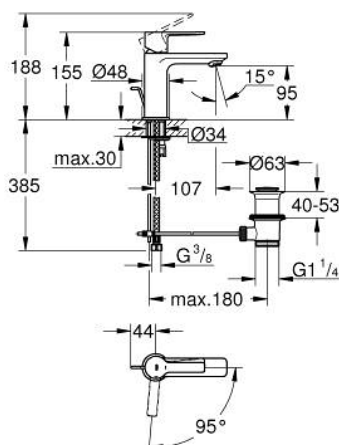

## 23 790 001 LINEARE MONOCOMANDO DE LAVATÓRIO 1/2" TAMANHO XS

### DESCRIÇÃO DO PRODUTO

- Colour: cromado
- Manipulo metálico
- Cartucho de discos cerâmicos GROHE SilkMove 28 mm
- EcoMode O fluxo de água fria na posição intermédia do manípulo poupa energia
- Com limitador ecológico de temperatura
- GROHE EcoJoy para menor consumo e jato perfeito
- Caudal máximo (a 3 bar): 5 l/min
- Mousseur SpeedClean
- Sistema de instalação GROHE FastFixation Plus
- Válvula automática 1 1/4"
- Ligações flexíveis

### PEÇAS DE REPOSIÇÃO , julho 2016 – now

- 1: Manipulo e tampa (Spare part-nr. 46981000)
- 2: Calota (desde 1999) (Spare part-nr. 46581000)
- 3: casquilho roscado (Spare part-nr. 07419000)
- 4: Cartucho (Spare part-nr. 46580000)
- 5: Perlator tipo "Mousseur" (Spare part-nr. 48159000)
- 6: Vareta pop-up (Spare part-nr. 46739000)
- 7: conjunto de montagem (Spare part-nr. 46645000)
- 8: Válvula automática 1 1/4" (Spare part-nr. 28910000)
- 8.1: Tampa de válvula (Spare part-nr. 07182000)
- 8.2: vareta (Spare part-nr. 07052000)
- 9: Chave de tubo longa (Spare part-nr. 19017000)\*
- 10: vareta (Spare part-nr. 07341000)\*