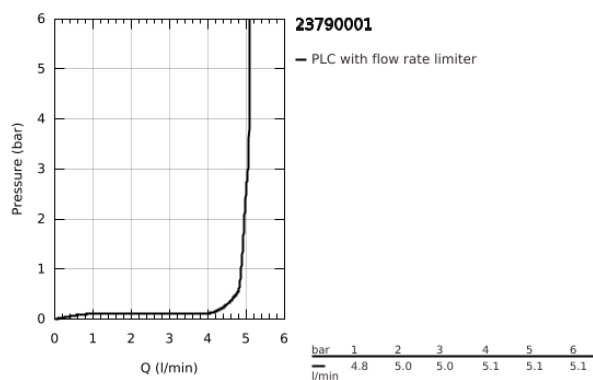

## 23 790 001 LINEARE MONOCOMANDO DE LAVATÓRIO 1/2" TAMANHO XS

### DESCRIÇÃO DO PRODUTO

- Colour: cromado
- Manipulo metálico
- Cartucho de discos cerâmicos GROHE SilkMove 28 mm
- EcoMode O fluxo de água fria na posição intermédia do manípulo poupa energia
- Com limitador ecológico de temperatura
- GROHE EcoJoy para menor consumo e jato perfeito
- Caudal máximo (a 3 bar): 5 l/min
- Mousseur SpeedClean
- Sistema de instalação GROHE FastFixation Plus
- Válvula automática 1 1/4"
- Ligações flexíveis