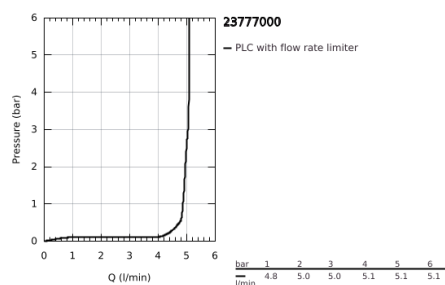

## 23 777 000 START EDGE MONOCOMANDO DE LAVATÓRIO 1/2" TAMANHO XL

### DESCRIÇÃO DO PRODUTO

- Colour: cromado
- 1 furo para instalação
- Para lavatórios altos
- Manipulo metálico
- Cartucho de discos cerâmicos GROHE SmoothControl 28 mm
- Acabamento GROHE LongLife
- mousseur 5,7 l/min
- Sistema de instalação rápida
  
- Corpo liso
  
- Inclui válvula click-click
  
- Ligações flexíveis