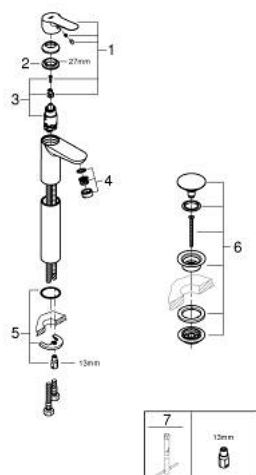

## 23 777 000 START EDGE MONOCOMANDO DE LAVATÓRIO 1/2" TAMANHO XL

### DESCRIÇÃO DO PRODUTO

- Colour: cromado
- 1 furo para instalação
- Para lavatórios altos
- Manipulo metálico
- Cartucho de discos cerâmicos GROHE SmoothControl 28 mm
- Acabamento GROHE LongLife
- mousseur 5,7 l/min
- Sistema de instalação rápida
  
- Corpo liso
  
- Inclui válvula click-click
  
- Ligações flexíveis

### PEÇAS DE REPOSIÇÃO , maio 2019 – now

- 1: Manípulo e tampa (Spare part-nr. 46697000)
- 2: casquilho roscado (Spare part-nr. 46715000)
- 3: Cartucho (Spare part-nr. 46580000)
- 4: Perlador tipo "Mousseur" (Spare part-nr. 48159000)
- 5: união roscada (Spare part-nr. 46249000)
- 6: Válvula (Spare part-nr. 65807000)
- 7: Chave de tubo longa (Spare part-nr. 19017000)\*