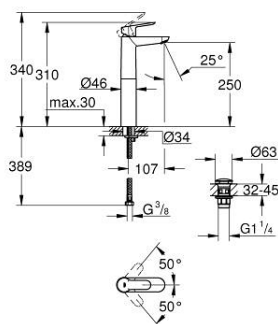

## 23 777 000 START EDGE MONOCOMANDO DE LAVATÓRIO 1/2" TAMANHO XL

### DESCRIÇÃO DO PRODUTO

- Colour: cromado
- 1 furo para instalação
- Para lavatórios altos
- Manipulo metálico
- Cartucho de discos cerâmicos GROHE SmoothControl 28 mm
- Acabamento GROHE LongLife
- mousseur 5,7 l/min
- Sistema de instalação rápida
  
- Corpo liso
  
- Inclui válvula click-click
  
- Ligações flexíveis

### PEÇAS DE REPOSIÇÃO , maio 2019 – now

- 1: Manípulo e tampa (Spare part-nr. 46697000)
- 2: casquilho roscado (Spare part-nr. 46715000)
- 3: Cartucho (Spare part-nr. 46580000)
- 4: Perlador tipo "Mousseur" (Spare part-nr. 48159000)
- 5: união roscada (Spare part-nr. 46249000)
- 6: Válvula (Spare part-nr. 65807000)
- 7: Chave de tubo longa (Spare part-nr. 19017000)\*