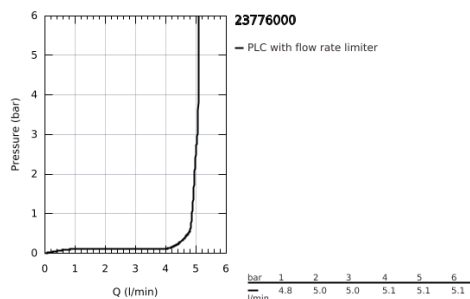

## 23 776 000 START EDGE MONOCOMANDO DE LAVATÓRIO 1/2" TAMANHO L

### DESCRIÇÃO DO PRODUTO

- Colour: cromado
- 1 furo para instalação
- Manipulo metálico
- Cartucho de discos cerâmicos GROHE SmoothControl 28 mm
- Acabamento GROHE LongLife
- GROHE EcoJoy para menor consumo e jato perfeito
- maximum flow rate (at 3 bar): 5.7 l/min
- Sistema de instalação rápida
- Bica giratória
- Válvula automática 1 1/4"
- Ligações flexíveis

23 776 000 **START EDGE MONOCOMANDO DE LAVATÓRIO 1/2"**  
**TAMANHO L**

**PEÇAS DE REPOSIÇÃO** , fevereiro 2018 – now

- 1: Manipulo e tampa (Spare part-nr. 46812000)
- 2: Calota (desde 1999) (Spare part-nr. 46581000)
- 3: casquilho roscado (Spare part-nr. 07419000)
- 4: Cartucho (Spare part-nr. 46580000)
- 5: Perlator tipo "Mousseur" (Spare part-nr. 13935000)
- 6: Clip de fixação (Spare part-nr. 4825700M)
- 7: Vareta pop-up (Spare part-nr. 46739000)
- 8: união roscada (Spare part-nr. 46249000)
- 9: Válvula automática 1 1/4" (Spare part-nr. 28910000)
- 9.1: Tampa de válvula (Spare part-nr. 07182000)
- 9.2: vareta (Spare part-nr. 07052000)
- 10: vareta (Spare part-nr. 07341000)\*
- 11: Chave de tubo longa (Spare part-nr. 19017000)\*