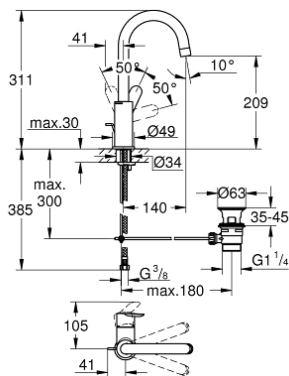

## 23 776 000 START EDGE MONOCOMANDO DE LAVATÓRIO 1/2" TAMANHO L

### DESCRIÇÃO DO PRODUTO

- Colour: cromado
- 1 furo para instalação
- Manipulo metálico
- Cartucho de discos cerâmicos GROHE SmoothControl 28 mm
- Acabamento GROHE LongLife
- GROHE EcoJoy para menor consumo e jato perfeito
- maximum flow rate (at 3 bar): 5.7 l/min
- Sistema de instalação rápida
- Bica giratória
- Válvula automática 1 1/4"
- Ligações flexíveis

23 776 000 **START EDGE MONOCOMANDO DE LAVATÓRIO 1/2"**  
**TAMANHO L**

**PEÇAS DE REPOSIÇÃO** , fevereiro 2018 – now

- 1: Manipulo e tampa (Spare part-nr. 46812000)
- 2: Calota (desde 1999) (Spare part-nr. 46581000)
- 3: casquilho roscado (Spare part-nr. 07419000)
- 4: Cartucho (Spare part-nr. 46580000)
- 5: Perlator tipo "Mousseur" (Spare part-nr. 13935000)
- 6: Clip de fixação (Spare part-nr. 4825700M)
- 7: Vareta pop-up (Spare part-nr. 46739000)
- 8: união roscada (Spare part-nr. 46249000)
- 9: Válvula automática 1 1/4" (Spare part-nr. 28910000)
- 9.1: Tampa de válvula (Spare part-nr. 07182000)
- 9.2: vareta (Spare part-nr. 07052000)
- 10: vareta (Spare part-nr. 07341000)\*
- 11: Chave de tubo longa (Spare part-nr. 19017000)\*