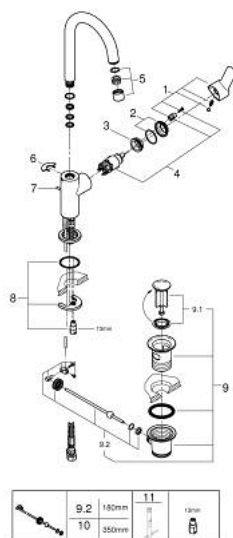

## 23 776 000 START EDGE MONOCOMANDO DE LAVATÓRIO 1/2" TAMANHO L

### DESCRIÇÃO DO PRODUTO

- Colour: cromado
- 1 furo para instalação
- Manipulo metálico
- Cartucho de discos cerâmicos GROHE SmoothControl 28 mm
- Acabamento GROHE LongLife
- GROHE EcoJoy para menor consumo e jato perfeito
- maximum flow rate (at 3 bar): 5.7 l/min
- Sistema de instalação rápida
- Bica giratória
- Válvula automática 1 1/4"
- Ligações flexíveis

23 776 000 **START EDGE MONOCOMANDO DE LAVATÓRIO 1/2"**  
**TAMANHO L**

**PEÇAS DE REPOSIÇÃO** , fevereiro 2018 – now

- 1: Manipulo e tampa (Spare part-nr. 46812000)
- 2: Calota (desde 1999) (Spare part-nr. 46581000)
- 3: casquilho roscado (Spare part-nr. 07419000)
- 4: Cartucho (Spare part-nr. 46580000)
- 5: Perlator tipo "Mousseur" (Spare part-nr. 13935000)
- 6: Clip de fixação (Spare part-nr. 4825700M)
- 7: Vareta pop-up (Spare part-nr. 46739000)
- 8: união roscada (Spare part-nr. 46249000)
- 9: Válvula automática 1 1/4" (Spare part-nr. 28910000)
- 9.1: Tampa de válvula (Spare part-nr. 07182000)
- 9.2: vareta (Spare part-nr. 07052000)
- 10: vareta (Spare part-nr. 07341000)\*
- 11: Chave de tubo longa (Spare part-nr. 19017000)\*