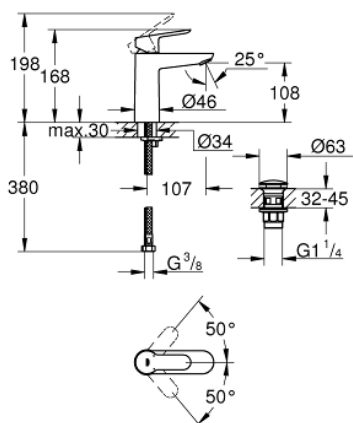

23 775 000 START EDGE MONOCOMANDO DE LAVATÓRIO 1/2" TAMANHO M

DESCRIÇÃO DO PRODUTO

- Colour: cromado
- 1 furo para instalação
- Manipulo metálico
- Cartucho de discos cerâmicos GROHE SmoothControl 28 mm
- Acabamento GROHE LongLife
- mousseur 5,7 l/min
- Sistema de instalação rápida
- Corpo liso
- Inclui válvula click-clack
- Ligações flexíveis

23 775 000 START EDGE MONOCOMANDO DE LAVATÓRIO 1/2" TAMANHO M

PEÇAS DE REPOSIÇÃO , maio 2016 – now

- 1: Manipulo e tampa (Spare part-nr. 46697000)
- 2: casquilho roscado (Spare part-nr. 46715000)
- 3: Cartucho (Spare part-nr. 46580000)
- 4: Perlator tipo "Mousseur" (Spare part-nr. 48159000)
- 5: união roscada (Spare part-nr. 46249000)
- 6: Chave de tubo longa (Spare part-nr. 19017000)*