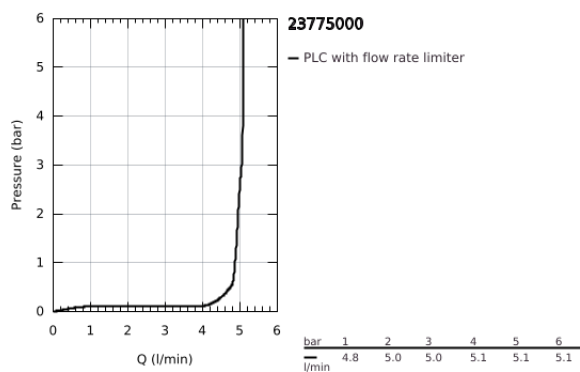

23 775 000 START EDGE MONOCOMANDO DE LAVATÓRIO 1/2" TAMANHO M

DESCRIÇÃO DO PRODUTO

- Colour: cromado
- 1 furo para instalação
- Manipulo metálico
- Cartucho de discos cerâmicos GROHE SmoothControl 28 mm
- Acabamento GROHE LongLife
- mousseur 5,7 l/min
- Sistema de instalação rápida
- Corpo liso
- Inclui válvula click-clack
- Ligações flexíveis

23 775 000 START EDGE MONOCOMANDO DE LAVATÓRIO 1/2" TAMANHO M

PEÇAS DE REPOSIÇÃO , maio 2016 – now

- 1: Manipulo e tampa (Spare part-nr. 46697000)
- 2: casquilho roscado (Spare part-nr. 46715000)
- 3: Cartucho (Spare part-nr. 46580000)
- 4: Perlator tipo "Mousseur" (Spare part-nr. 48159000)
- 5: união roscada (Spare part-nr. 46249000)
- 6: Chave de tubo longa (Spare part-nr. 19017000)*