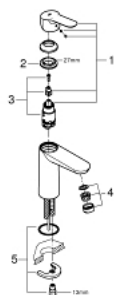

23 775 000 START EDGE MONOCOMANDO DE LAVATÓRIO 1/2" TAMANHO M

DESCRIÇÃO DO PRODUTO

- Colour: cromado
- 1 furo para instalação
- Manipulo metálico
- Cartucho de discos cerâmicos GROHE SmoothControl 28 mm
- Acabamento GROHE LongLife
- mousseur 5,7 l/min
- Sistema de instalação rápida
- Corpo liso
- Inclui válvula click-clack
- Ligações flexíveis

23 775 000 START EDGE MONOCOMANDO DE LAVATÓRIO 1/2" TAMANHO M

PEÇAS DE REPOSIÇÃO , maio 2016 – now

- 1: Manipulo e tampa (Spare part-nr. 46697000)
- 2: casquilho roscado (Spare part-nr. 46715000)
- 3: Cartucho (Spare part-nr. 46580000)
- 4: Perlator tipo "Mousseur" (Spare part-nr. 48159000)
- 5: união roscada (Spare part-nr. 46249000)
- 6: Chave de tubo longa (Spare part-nr. 19017000)*