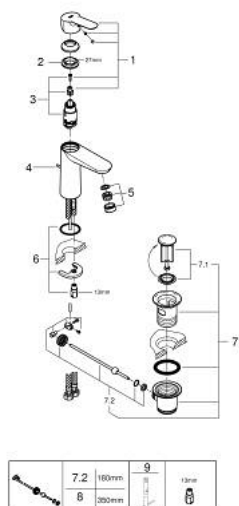

## 23 774 000 STARTEDGE MONOCOMANDO DE LAVATÓRIO 1/2" TAMANHO M

### DESCRIÇÃO DO PRODUTO

- Colour: cromado
- 1 furo para instalação
- Manipulo metálico
- Cartucho de discos cerâmicos GROHE SmoothControl 28 mm
- Acabamento GROHE LongLife
- mousseur 5,7 l/min
- Sistema de instalação rápida
- Válvula automática 1 1/4"
- Ligações flexíveis

23 774 000 **STARTEDGE MONOCOMANDO DE LAVATÓRIO 1/2"**  
**TAMANHO M**

**PEÇAS DE REPOSIÇÃO** , maio 2016 – now

- 1: Manípulo e tampa (Spare part-nr. 46697000)
- 2: casquilho roscado (Spare part-nr. 46715000)
- 3: Cartucho (Spare part-nr. 46580000)
- 4: Vareta pop-up (Spare part-nr. 46739000)
- 5: Perlator tipo "Mousseur" (Spare part-nr. 48159000)
- 6: união roscada (Spare part-nr. 46249000)
- 7: Válvula automática 1 1/4" (Spare part-nr. 28910000)
- 7.1: Tampa de válvula (Spare part-nr. 07182000)
- 7.2: vareta (Spare part-nr. 07052000)
- 8: vareta (Spare part-nr. 07341000)\*
- 9: Chave de tubo longa (Spare part-nr. 19017000)\*