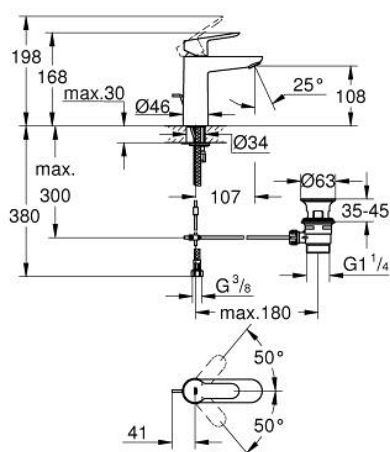

## 23 774 000 STARTEDGE MONOCOMANDO DE LAVATÓRIO 1/2" TAMANHO M

### DESCRIÇÃO DO PRODUTO

- Colour: cromado
- 1 furo para instalação
- Manipulo metálico
- Cartucho de discos cerâmicos GROHE SmoothControl 28 mm
- Acabamento GROHE LongLife
- mousseur 5,7 l/min
- Sistema de instalação rápida
- Válvula automática 1 1/4"
- Ligações flexíveis

23 774 000 **STARTEDGE MONOCOMANDO DE LAVATÓRIO 1/2"**  
**TAMANHO M**

**PEÇAS DE REPOSIÇÃO** , maio 2016 – now

- 1: Manípulo e tampa (Spare part-nr. 46697000)
- 2: casquilho roscado (Spare part-nr. 46715000)
- 3: Cartucho (Spare part-nr. 46580000)
- 4: Vareta pop-up (Spare part-nr. 46739000)
- 5: Perlator tipo "Mousseur" (Spare part-nr. 48159000)
- 6: união roscada (Spare part-nr. 46249000)
- 7: Válvula automática 1 1/4" (Spare part-nr. 28910000)
- 7.1: Tampa de válvula (Spare part-nr. 07182000)
- 7.2: vareta (Spare part-nr. 07052000)
- 8: vareta (Spare part-nr. 07341000)\*
- 9: Chave de tubo longa (Spare part-nr. 19017000)\*