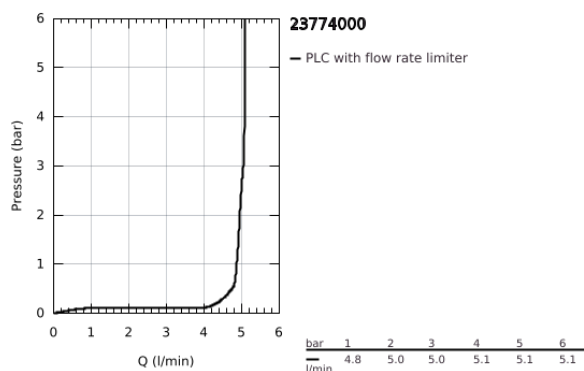

## 23 774 000 STARTEDGE MONOCOMANDO DE LAVATÓRIO 1/2" TAMANHO M

### DESCRIÇÃO DO PRODUTO

- Colour: cromado
- 1 furo para instalação
- Manipulo metálico
- Cartucho de discos cerâmicos GROHE SmoothControl 28 mm
- Acabamento GROHE LongLife
- mousseur 5,7 l/min
- Sistema de instalação rápida
- Válvula automática 1 1/4"
- Ligações flexíveis

23 774 000 **STARTEDGE MONOCOMANDO DE LAVATÓRIO 1/2"**  
**TAMANHO M**

**PEÇAS DE REPOSIÇÃO** , maio 2016 – now

- 1: Manípulo e tampa (Spare part-nr. 46697000)
- 2: casquilho roscado (Spare part-nr. 46715000)
- 3: Cartucho (Spare part-nr. 46580000)
- 4: Vareta pop-up (Spare part-nr. 46739000)
- 5: Perlator tipo "Mousseur" (Spare part-nr. 48159000)
- 6: união roscada (Spare part-nr. 46249000)
- 7: Válvula automática 1 1/4" (Spare part-nr. 28910000)
- 7.1: Tampa de válvula (Spare part-nr. 07182000)
- 7.2: vareta (Spare part-nr. 07052000)
- 8: vareta (Spare part-nr. 07341000)\*
- 9: Chave de tubo longa (Spare part-nr. 19017000)\*