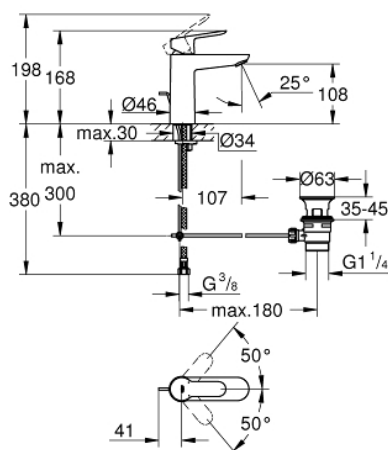

23 758 000 BAUEDGE MONOCOMANDO DE LAVATÓRIO 1/2" TAMANHO M

DESCRIÇÃO DO PRODUTO

- Colour: cromado
- 1 furo para instalação
- Manipulo metálico
- Cartucho de discos cerâmicos GROHE SmoothControl 28 mm
- Acabamento GROHE LongLife
- GROHE EcoJoy para menor consumo e jato perfeito
- Caudal máximo (a 3 bar): 5 l/min
- Sistema de instalação rápida
- Válvula automática 1/4"
- Ligações flexíveis

23 758 000 **BAUEDGE MONOCOMANDO DE LAVATÓRIO 1/2"**
TAMANHO M

PEÇAS DE REPOSIÇÃO , maio 2016 – now

- 1: Manipulo e tampa (Spare part-nr. 46697000)
- 2: casquilho roscado (Spare part-nr. 46715000)
- 3: Cartucho (Spare part-nr. 46580000)
- 4: Vareta pop-up (Spare part-nr. 46739000)
- 5: Perlator tipo "Mousseur" (Spare part-nr. 48159000)
- 6: união roscada (Spare part-nr. 46249000)
- 7: Válvula automática 1 1/4" (Spare part-nr. 28910000)
- 7.1: Tampa de válvula (Spare part-nr. 07182000)
- 7.2: vareta (Spare part-nr. 07052000)
- 8: vareta (Spare part-nr. 07341000)*
- 9: Chave de tubo longa (Spare part-nr. 19017000)*