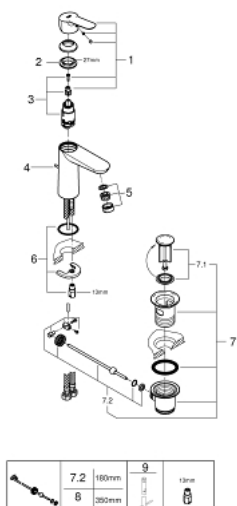

23 758 000 BAUEDGE MONOCOMANDO DE LAVATÓRIO 1/2" TAMANHO M

DESCRIÇÃO DO PRODUTO

- Colour: cromado
- 1 furo para instalação
- Manipulo metálico
- Cartucho de discos cerâmicos GROHE SmoothControl 28 mm
- Acabamento GROHE LongLife
- GROHE EcoJoy para menor consumo e jato perfeito
- Caudal máximo (a 3 bar): 5 l/min
- Sistema de instalação rápida
- Válvula automática 1/4"
- Ligações flexíveis

23 758 000 **BAUEDGE MONOCOMANDO DE LAVATÓRIO 1/2"**
TAMANHO M

PEÇAS DE REPOSIÇÃO , maio 2016 – now

- 1: Manipulo e tampa (Spare part-nr. 46697000)
- 2: casquilho roscado (Spare part-nr. 46715000)
- 3: Cartucho (Spare part-nr. 46580000)
- 4: Vareta pop-up (Spare part-nr. 46739000)
- 5: Perlator tipo "Mousseur" (Spare part-nr. 48159000)
- 6: união roscada (Spare part-nr. 46249000)
- 7: Válvula automática 1 1/4" (Spare part-nr. 28910000)
- 7.1: Tampa de válvula (Spare part-nr. 07182000)
- 7.2: vareta (Spare part-nr. 07052000)
- 8: vareta (Spare part-nr. 07341000)*
- 9: Chave de tubo longa (Spare part-nr. 19017000)*