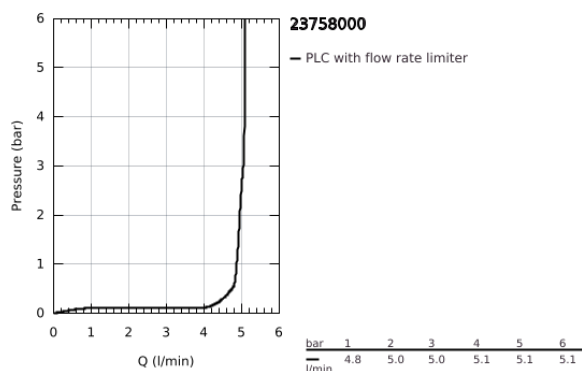

23 758 000 BAUEDGE MONOCOMANDO DE LAVATÓRIO 1/2" TAMANHO M

DESCRIÇÃO DO PRODUTO

- Colour: cromado
- 1 furo para instalação
- Manipulo metálico
- Cartucho de discos cerâmicos GROHE SmoothControl 28 mm
- Acabamento GROHE LongLife
- GROHE EcoJoy para menor consumo e jato perfeito
- Caudal máximo (a 3 bar): 5 l/min
- Sistema de instalação rápida
- Válvula automática 1/4"
- Ligações flexíveis

23 758 000 **BAUEDGE MONOCOMANDO DE LAVATÓRIO 1/2"**
TAMANHO M

PEÇAS DE REPOSIÇÃO , maio 2016 – now

- 1: Manipulo e tampa (Spare part-nr. 46697000)
- 2: casquilho roscado (Spare part-nr. 46715000)
- 3: Cartucho (Spare part-nr. 46580000)
- 4: Vareta pop-up (Spare part-nr. 46739000)
- 5: Perlator tipo "Mousseur" (Spare part-nr. 48159000)
- 6: união roscada (Spare part-nr. 46249000)
- 7: Válvula automática 1 1/4" (Spare part-nr. 28910000)
- 7.1: Tampa de válvula (Spare part-nr. 07182000)
- 7.2: vareta (Spare part-nr. 07052000)
- 8: vareta (Spare part-nr. 07341000)*
- 9: Chave de tubo longa (Spare part-nr. 19017000)*