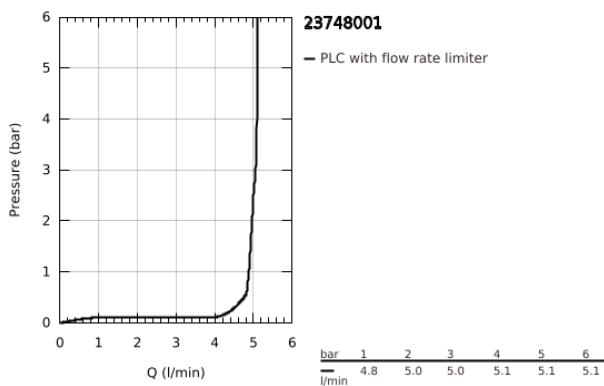

23 748 001 WAVE MONOCOMANDO DE LAVATÓRIO 1/2" TAMANHO S

DESCRIÇÃO DO PRODUTO

- Colour: cromado
- 1 furo para instalação
- solid metal lever
- Cartucho de discos cerâmicos GROHE SilkMove 35 mm
- EcoMode O fluxo de água fria na posição intermédia do manípulo poupa energia
- Limitador ecológico de caudal
- Acabamento GROHE LongLife
- mousseur 5,7 l/min
- Vias de água separadas - sem chumbo e níquel

- GROHE FastFixation sistema de rápida instalação

- Corpo liso

- Inclui válvula click-clack

- Ligações flexíveis

- GROHE QuickTool incluída

23 748 001 WAVE MONOCOMANDO DE LAVATÓRIO 1/2" TAMANHO S

PEÇAS DE REPOSIÇÃO , agosto 2016 – now