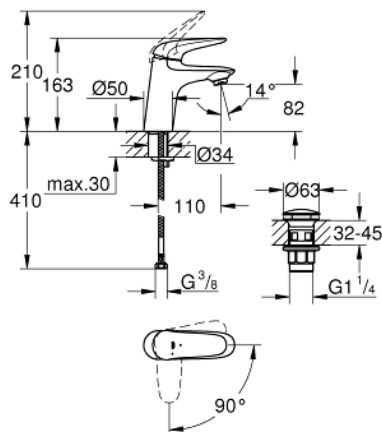

23 748 001 WAVE MONOCOMANDO DE LAVATÓRIO 1/2" TAMANHO S

DESCRIÇÃO DO PRODUTO

- Colour: cromado
- 1 furo para instalação
- solid metal lever
- Cartucho de discos cerâmicos GROHE SilkMove 35 mm
- EcoMode O fluxo de água fria na posição intermédia do manípulo poupa energia
- Limitador ecológico de caudal
- Acabamento GROHE LongLife
- mousseur 5,7 l/min
- Vias de água separadas - sem chumbo e níquel

- GROHE FastFixation sistema de rápida instalação

- Corpo liso

- Inclui válvula click-clack

- Ligações flexíveis

- GROHE QuickTool incluída

23 748 001 WAVE MONOCOMANDO DE LAVATÓRIO 1/2" TAMANHO S

PEÇAS DE REPOSIÇÃO , agosto 2016 – now

- 1: manípulo (Spare part-nr. 46952000)
- 2: Calota (desde 1999) (Spare part-nr. 46492000)
- 3: união roscada (Spare part-nr. 46460000)
- 4: Cartucho (Spare part-nr. 46863000)
- 5: Perlator tipo "Mousseur" (Spare part-nr. 48159000)
- 6: conjunto de montagem (Spare part-nr. 46671000)
- 7: Chave de caixa (Spare part-nr. 19332000)*
- 8: Chave de tubo longa (Spare part-nr. 19017000)*