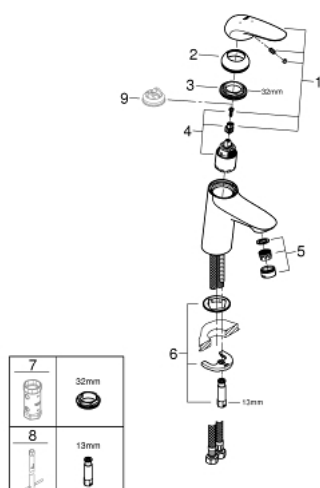

23 748 001 WAVE MONOCOMANDO DE LAVATÓRIO 1/2" TAMANHO S

DESCRIÇÃO DO PRODUTO

- Colour: cromado
- 1 furo para instalação
- solid metal lever
- Cartucho de discos cerâmicos GROHE SilkMove 35 mm
- EcoMode O fluxo de água fria na posição intermédia do manípulo poupa energia
- Limitador ecológico de caudal
- Acabamento GROHE LongLife
- mousseur 5,7 l/min
- Vias de água separadas - sem chumbo e níquel

- GROHE FastFixation sistema de rápida instalação

- Corpo liso

- Inclui válvula click-clack

- Ligações flexíveis

- GROHE QuickTool incluída

23 748 001 WAVE MONOCOMANDO DE LAVATÓRIO 1/2" TAMANHO S

PEÇAS DE REPOSIÇÃO , agosto 2016 – now

- 1: manípulo (Spare part-nr. 46952000)
- 2: Calota (desde 1999) (Spare part-nr. 46492000)
- 3: união roscada (Spare part-nr. 46460000)
- 4: Cartucho (Spare part-nr. 46863000)
- 5: Perlator tipo "Mousseur" (Spare part-nr. 48159000)
- 6: conjunto de montagem (Spare part-nr. 46671000)
- 7: Chave de caixa (Spare part-nr. 19332000)*
- 8: Chave de tubo longa (Spare part-nr. 19017000)*