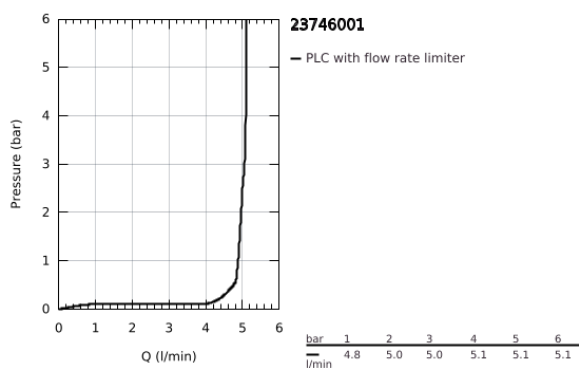

23 746 001 START MONOCOMANDO DE LAVATÓRIO 1/2" TAMANHO M

DESCRIÇÃO DO PRODUTO

- Colour: cromado
- 1 furo para instalação
- Manipulo metálico
- Cartucho de discos cerâmicos GROHE SilkMove 28 mm
- EcoMode O fluxo de água fria na posição intermédia do manípulo poupa energia
- Com limitador ecológico de temperatura
- Acabamento GROHE LongLife
- mousseur 5,7 l/min
- Corpo liso

- Inclui válvula click-clack
- Ligações flexíveis
- GROHE FastFixation sistema de rápida instalação

23 746 001 **START MONOCOMANDO DE LAVATÓRIO 1/2"**
TAMANHO M

PEÇAS DE REPOSIÇÃO , dezembro 2018 – now

- 1: Manipulo e tampa (Spare part-nr. 46865000)
 - 2: casquilho roscado (Spare part-nr. 46715000)
 - 3: Cartucho (Spare part-nr. 46580000)
 - 4: Perlator tipo "Mousseur" (Spare part-nr. 48159000)
 - 5: união roscada (Spare part-nr. 46249000)
 - 6: Válvula (Spare part-nr. 65807000)
 - 6.1: Tampa da válvula (Spare part-nr. 45986000)
 - 7: Chave de tubo longa (Spare part-nr. 19017000)*
- * Acessórios Opcionais