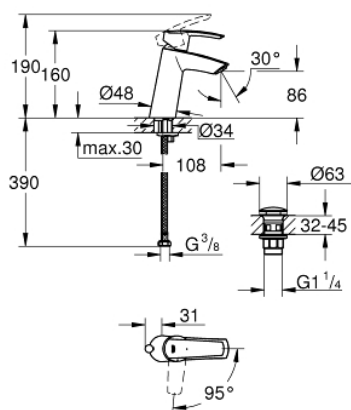

23 746 001 START MONOCOMANDO DE LAVATÓRIO 1/2" TAMANHO M

DESCRIÇÃO DO PRODUTO

- Colour: cromado
- 1 furo para instalação
- Manipulo metálico
- Cartucho de discos cerâmicos GROHE SilkMove 28 mm
- EcoMode O fluxo de água fria na posição intermédia do manípulo poupa energia
- Com limitador ecológico de temperatura
- Acabamento GROHE LongLife
- mousseur 5,7 l/min
- Corpo liso

- Inclui válvula click-clack
- Ligações flexíveis
- GROHE FastFixation sistema de rápida instalação

23 746 001 **START MONOCOMANDO DE LAVATÓRIO 1/2"**
TAMANHO M

PEÇAS DE REPOSIÇÃO , dezembro 2018 – now

- 1: Manipulo e tampa (Spare part-nr. 46865000)
 - 2: casquilho roscado (Spare part-nr. 46715000)
 - 3: Cartucho (Spare part-nr. 46580000)
 - 4: Perlator tipo "Mousseur" (Spare part-nr. 48159000)
 - 5: união roscada (Spare part-nr. 46249000)
 - 6: Válvula (Spare part-nr. 65807000)
 - 6.1: Tampa da válvula (Spare part-nr. 45986000)
 - 7: Chave de tubo longa (Spare part-nr. 19017000)*
- * Acessórios Opcionais