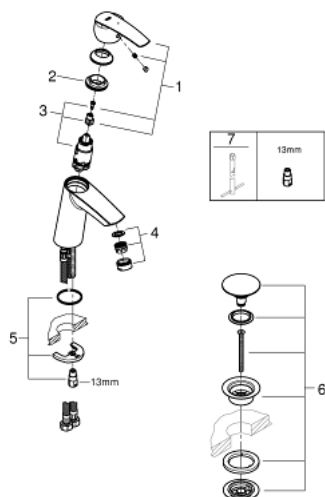

23 746 001 START MONOCOMANDO DE LAVATÓRIO 1/2" TAMANHO M

DESCRIÇÃO DO PRODUTO

- Colour: cromado
- 1 furo para instalação
- Manipulo metálico
- Cartucho de discos cerâmicos GROHE SilkMove 28 mm
- EcoMode O fluxo de água fria na posição intermédia do manípulo poupa energia
- Com limitador ecológico de temperatura
- Acabamento GROHE LongLife
- mousseur 5,7 l/min
- Corpo liso

- Inclui válvula click-clack
- Ligações flexíveis
- GROHE FastFixation sistema de rápida instalação

23 746 001 **START MONOCOMANDO DE LAVATÓRIO 1/2"**
TAMANHO M

PEÇAS DE REPOSIÇÃO , dezembro 2018 – now

- 1: Manipulo e tampa (Spare part-nr. 46865000)
 - 2: casquilho roscado (Spare part-nr. 46715000)
 - 3: Cartucho (Spare part-nr. 46580000)
 - 4: Perlator tipo "Mousseur" (Spare part-nr. 48159000)
 - 5: união roscada (Spare part-nr. 46249000)
 - 6: Válvula (Spare part-nr. 65807000)
 - 6.1: Tampa da válvula (Spare part-nr. 45986000)
 - 7: Chave de tubo longa (Spare part-nr. 19017000)*
- * Acessórios Opcionais