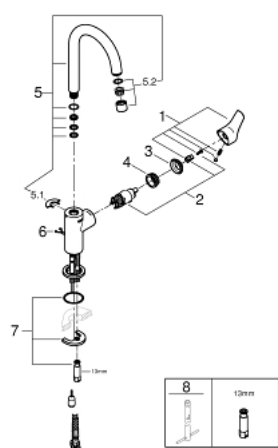

23 743 003 EUROSMART MONOCOMANDO DE LAVATÓRIO 1/2" TAMANHO L

DESCRIÇÃO DO PRODUTO

- Colour: cromado
- 1 furo para instalação
- Manipulo metálico
- Cartucho de discos cerâmicos GROHE SilkMove 28 mm
- Com limitador ecológico de temperatura
- Acabamento GROHE LongLife
- GROHE EcoJoy para menor consumo e jato perfeito
- Caudal máximo (a 3 bar): 5 l/min
- GROHE FastFixation sistema de rápida instalação
- Bica giratória
- Corrente deslizante
- Ligações flexíveis
- Edição Profissional

23 743 003 **EUROSMART MONOCOMANDO DE LAVATÓRIO 1/2"**
TAMANHO L

PEÇAS DE REPOSIÇÃO , julho 2019 – now

- 1: Manipulo e tampa (Spare part-nr. 48531000)
- 2: Cartucho (Spare part-nr. 46580000)
- 3: Calota (desde 1999) (Spare part-nr. 46581000)
- 4: casquilho roscado (Spare part-nr. 46715000)
- 5: Bica giratória 3/4" (Spare part-nr. 13427000)
- 5.1: Clip de fixação (Spare part-nr. 4825700M)
- 5.2: Perlator tipo "Mousseur" (Spare part-nr. 13935000)
- 6: corrente de deslize (Spare part-nr. 06815000)
- 7: conjunto de montagem (Spare part-nr. 46671000)
- 8: Chave de tubo longa (Spare part-nr. 19017000)*