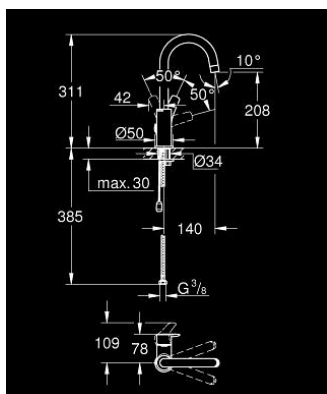

23 743 003 EUROSMART MONOCOMANDO DE LAVATÓRIO 1/2" TAMANHO L

DESCRIÇÃO DO PRODUTO

- Colour: cromado
- 1 furo para instalação
- Manipulo metálico
- Cartucho de discos cerâmicos GROHE SilkMove 28 mm
- Com limitador ecológico de temperatura
- Acabamento GROHE LongLife
- GROHE EcoJoy para menor consumo e jato perfeito
- Caudal máximo (a 3 bar): 5 l/min
- GROHE FastFixation sistema de rápida instalação
- Bica giratória
- Corrente deslizante
- Ligações flexíveis
- Edição Profissional

23 743 003 **EUROSMART MONOCOMANDO DE LAVATÓRIO 1/2"**
TAMANHO L

PEÇAS DE REPOSIÇÃO , julho 2019 – now

- 1: Manipulo e tampa (Spare part-nr. 48531000)
- 2: Cartucho (Spare part-nr. 46580000)
- 3: Calota (desde 1999) (Spare part-nr. 46581000)
- 4: casquilho roscado (Spare part-nr. 46715000)
- 5: Bica giratória 3/4" (Spare part-nr. 13427000)
- 5.1: Clip de fixação (Spare part-nr. 4825700M)
- 5.2: Perlator tipo "Mousseur" (Spare part-nr. 13935000)
- 6: corrente de deslize (Spare part-nr. 06815000)
- 7: conjunto de montagem (Spare part-nr. 46671000)
- 8: Chave de tubo longa (Spare part-nr. 19017000)*