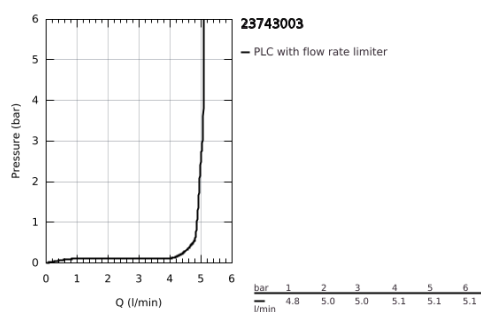

23 743 003 EUROSMART MONOCOMANDO DE LAVATÓRIO 1/2" TAMANHO L

DESCRIÇÃO DO PRODUTO

- Colour: cromado
- 1 furo para instalação
- Manipulo metálico
- Cartucho de discos cerâmicos GROHE SilkMove 28 mm
- Com limitador ecológico de temperatura
- Acabamento GROHE LongLife
- GROHE EcoJoy para menor consumo e jato perfeito
- Caudal máximo (a 3 bar): 5 l/min
- GROHE FastFixation sistema de rápida instalação
- Bica giratória
- Corrente deslizante
- Ligações flexíveis
- Edição Profissional

23 743 003 **EUROSMART MONOCOMANDO DE LAVATÓRIO 1/2"**
TAMANHO L

PEÇAS DE REPOSIÇÃO , julho 2019 – now

- 1: Manipulo e tampa (Spare part-nr. 48531000)
- 2: Cartucho (Spare part-nr. 46580000)
- 3: Calota (desde 1999) (Spare part-nr. 46581000)
- 4: casquilho roscado (Spare part-nr. 46715000)
- 5: Bica giratória 3/4" (Spare part-nr. 13427000)
- 5.1: Clip de fixação (Spare part-nr. 4825700M)
- 5.2: Perlator tipo "Mousseur" (Spare part-nr. 13935000)
- 6: corrente de deslize (Spare part-nr. 06815000)
- 7: conjunto de montagem (Spare part-nr. 46671000)
- 8: Chave de tubo longa (Spare part-nr. 19017000)*