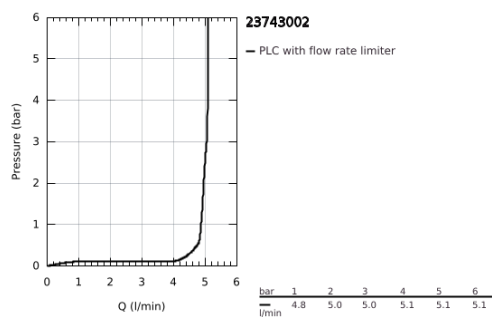

23 743 002 EUROSMART MONOCOMANDO DE LAVATÓRIO 1/2" TAMANHO L

DESCRIÇÃO DO PRODUTO

- Colour: cromado
- Manipulo metálico
- Cartucho de discos cerâmicos GROHE SilkMove 28 mm
- Com limitador ecológico de temperatura
- Acabamento GROHE LongLife
- GROHE EcoJoy para menor consumo e jato perfeito
- Caudal máximo (a 3 bar): 5 l/min
- GROHE FastFixation sistema de rápida instalação
- Bica giratória, ângulo de rotação do manípulo de 360°
- Corrente deslizante
- Ligações flexíveis

23 743 002 **EUROSMART MONOCOMANDO DE LAVATÓRIO 1/2"**
TAMANHO L

PEÇAS DE REPOSIÇÃO , janeiro 2019 – now

- 1: Manipulo e tampa (Spare part-nr. 46900000)
- 2: casquilho roscado (Spare part-nr. 46715000)
- 3: Cartucho (Spare part-nr. 46580000)
- 4: Bica tubular giratória de 3/4" (Spare part-nr. 13368000)
- 4.1: Clip de fixação (Spare part-nr. 4825700M)
- 4.2: Perlator tipo "Mousseur" (Spare part-nr. 13967000)
- 5: corrente de deslize (Spare part-nr. 06815000)
- 6: união roscada (Spare part-nr. 46249000)
- 7: Chave de tubo longa (Spare part-nr. 19017000)*