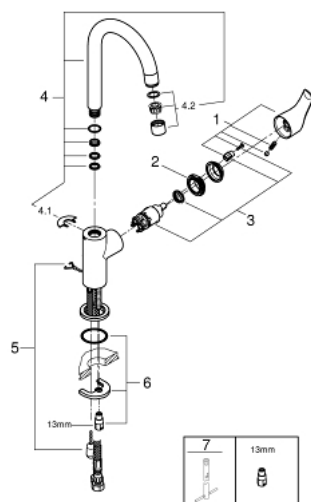

23 743 002 EUROSMART MONOCOMANDO DE LAVATÓRIO 1/2" TAMANHO L

DESCRIÇÃO DO PRODUTO

- Colour: cromado
- Manipulo metálico
- Cartucho de discos cerâmicos GROHE SilkMove 28 mm
- Com limitador ecológico de temperatura
- Acabamento GROHE LongLife
- GROHE EcoJoy para menor consumo e jato perfeito
- Caudal máximo (a 3 bar): 5 l/min
- GROHE FastFixation sistema de rápida instalação
- Bica giratória, ângulo de rotação do manípulo de 360°
- Corrente deslizante
- Ligações flexíveis

23 743 002 **EUROSMART MONOCOMANDO DE LAVATÓRIO 1/2"**
TAMANHO L

PEÇAS DE REPOSIÇÃO , janeiro 2019 – now

- 1: Manipulo e tampa (Spare part-nr. 46900000)
- 2: casquilho roscado (Spare part-nr. 46715000)
- 3: Cartucho (Spare part-nr. 46580000)
- 4: Bica tubular giratória de 3/4" (Spare part-nr. 13368000)
- 4.1: Clip de fixação (Spare part-nr. 4825700M)
- 4.2: Perlator tipo "Mousseur" (Spare part-nr. 13967000)
- 5: corrente de deslize (Spare part-nr. 06815000)
- 6: união roscada (Spare part-nr. 46249000)
- 7: Chave de tubo longa (Spare part-nr. 19017000)*