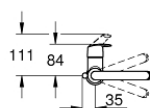

23 743 002 EUROSMART MONOCOMANDO DE LAVATÓRIO 1/2" TAMANHO L

DESCRIÇÃO DO PRODUTO

- Colour: cromado
- Manipulo metálico
- Cartucho de discos cerâmicos GROHE SilkMove 28 mm
- Com limitador ecológico de temperatura
- Acabamento GROHE LongLife
- GROHE EcoJoy para menor consumo e jato perfeito
- Caudal máximo (a 3 bar): 5 l/min
- GROHE FastFixation sistema de rápida instalação
- Bica giratória, ângulo de rotação do manípulo de 360°
- Corrente deslizante
- Ligações flexíveis

23 743 002 **EUROSMART MONOCOMANDO DE LAVATÓRIO 1/2"**
TAMANHO L

PEÇAS DE REPOSIÇÃO , janeiro 2019 – now

- 1: Manipulo e tampa (Spare part-nr. 46900000)
- 2: casquilho roscado (Spare part-nr. 46715000)
- 3: Cartucho (Spare part-nr. 46580000)
- 4: Bica tubular giratória de 3/4" (Spare part-nr. 13368000)
- 4.1: Clip de fixação (Spare part-nr. 4825700M)
- 4.2: Perlator tipo "Mousseur" (Spare part-nr. 13967000)
- 5: corrente de deslize (Spare part-nr. 06815000)
- 6: união roscada (Spare part-nr. 46249000)
- 7: Chave de tubo longa (Spare part-nr. 19017000)*