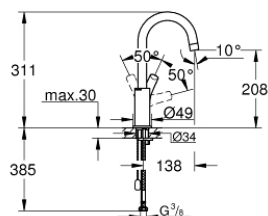

23 743 002 EUROSMART MONOCOMANDO DE LAVATÓRIO 1/2" TAMANHO L

DESCRIÇÃO DO PRODUTO

- Colour: cromado
- Manipulo metálico
- Cartucho de discos cerâmicos GROHE SilkMove 28 mm
- Com limitador ecológico de temperatura
- Acabamento GROHE LongLife
- GROHE EcoJoy para menor consumo e jato perfeito
- Caudal máximo (a 3 bar): 5 l/min
- GROHE FastFixation sistema de rápida instalação
- Bica giratória, ângulo de rotação do manípulo de 360°
- Corrente deslizante
- Ligações flexíveis

23 743 002 **EUROSMART MONOCOMANDO DE LAVATÓRIO 1/2"**
TAMANHO L

PEÇAS DE REPOSIÇÃO , janeiro 2019 – now

- 1: Manipulo e tampa (Spare part-nr. 46900000)
- 2: casquilho roscado (Spare part-nr. 46715000)
- 3: Cartucho (Spare part-nr. 46580000)
- 4: Bica tubular giratória de 3/4" (Spare part-nr. 13368000)
- 4.1: Clip de fixação (Spare part-nr. 4825700M)
- 4.2: Perlator tipo "Mousseur" (Spare part-nr. 13967000)
- 5: corrente de deslize (Spare part-nr. 06815000)
- 6: união roscada (Spare part-nr. 46249000)
- 7: Chave de tubo longa (Spare part-nr. 19017000)*