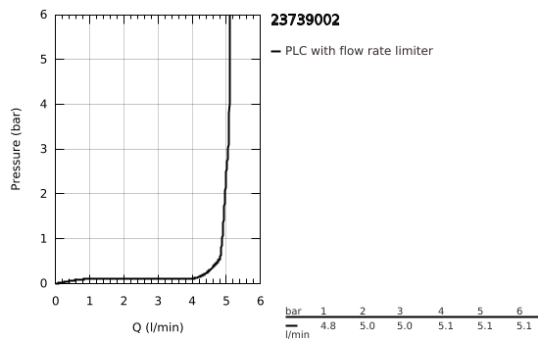

## 23 739 002 CONCETTO MONOCOMANDO DE LAVATÓRIO 1/2" TAMANHO L

### DESCRIÇÃO DO PRODUTO

- Colour: cromado
- 1 furo para instalação
- Manipulo metálico
- Cartucho de discos cerâmicos GROHE SilkMove 35 mm
- Limitador ecológico de caudal
- Acabamento GROHE LongLife
- GROHE EcoJoy para menor consumo e jato perfeito
- Caudal máximo (a 3 bar): 5 l/min
- Sistema de montagem GROHE FastFixation
- Bica giratória com limitador
- Bica ajustável para rotação 0° / 150° / 360°
- Válvula automática 1 1/4"
- Ligações flexíveis
- Limitador de temperatura opcional
- Pressão mínima 1,0 bar

23 739 002 **CONCETTO MONOCOMANDO DE LAVATÓRIO 1/2"**  
**TAMANHO L**

**PEÇAS DE REPOSIÇÃO** , agosto 2017 – now

- 1: Manipulo e tampa (Spare part-nr. 46754000)
- 2: Cartucho (Spare part-nr. 46374000)
- 3: Perlator tipo "Mousseur" (Spare part-nr. 64196000)
- 4: Clip de fixação (Spare part-nr. 48420000)
- 5: o'ring (Spare part-nr. 0128500M)
- 6: Vareta pop-up (Spare part-nr. 46739000)
- 7: conjunto de montagem (Spare part-nr. 46671000)
- 8: Válvula automática 1 1/4" (Spare part-nr. 28910000)
- 8.1: Tampa de válvula (Spare part-nr. 07182000)
- 8.2: vareta (Spare part-nr. 07052000)
- 9: Chave de caixa (Spare part-nr. 19332000)\*
- 10: Chave de tubo longa (Spare part-nr. 19017000)\*
- 11: vareta (Spare part-nr. 07341000)\*