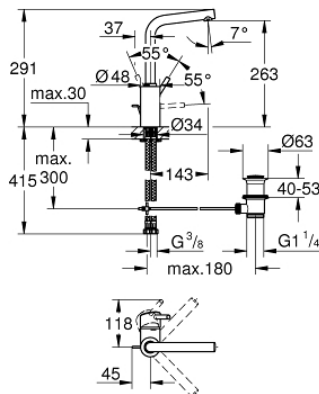

## 23 739 002 CONCETTO MONOCOMANDO DE LAVATÓRIO 1/2" TAMANHO L

### DESCRIÇÃO DO PRODUTO

- Colour: cromado
- 1 furo para instalação
- Manipulo metálico
- Cartucho de discos cerâmicos GROHE SilkMove 35 mm
- Limitador ecológico de caudal
- Acabamento GROHE LongLife
- GROHE EcoJoy para menor consumo e jato perfeito
- Caudal máximo (a 3 bar): 5 l/min
- Sistema de montagem GROHE FastFixation
- Bica giratória com limitador
- Bica ajustável para rotação 0° / 150° / 360°
- Válvula automática 1 1/4"
- Ligações flexíveis
- Limitador de temperatura opcional
- Pressão mínima 1,0 bar

23 739 002 **CONCETTO MONOCOMANDO DE LAVATÓRIO 1/2"**  
**TAMANHO L**

**PEÇAS DE REPOSIÇÃO** , agosto 2017 – now

- 1: Manipulo e tampa (Spare part-nr. 46754000)
- 2: Cartucho (Spare part-nr. 46374000)
- 3: Perlator tipo "Mousseur" (Spare part-nr. 64196000)
- 4: Clip de fixação (Spare part-nr. 48420000)
- 5: o'ring (Spare part-nr. 0128500M)
- 6: Vareta pop-up (Spare part-nr. 46739000)
- 7: conjunto de montagem (Spare part-nr. 46671000)
- 8: Válvula automática 1 1/4" (Spare part-nr. 28910000)
- 8.1: Tampa de válvula (Spare part-nr. 07182000)
- 8.2: vareta (Spare part-nr. 07052000)
- 9: Chave de caixa (Spare part-nr. 19332000)\*
- 10: Chave de tubo longa (Spare part-nr. 19017000)\*
- 11: vareta (Spare part-nr. 07341000)\*