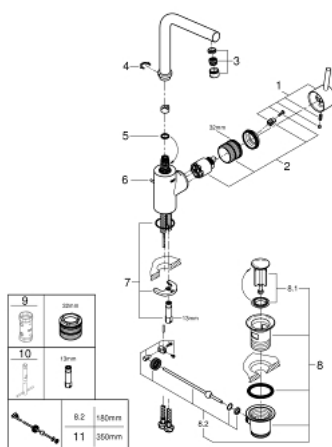

## 23 739 002 CONCETTO MONOCOMANDO DE LAVATÓRIO 1/2" TAMANHO L

### DESCRIÇÃO DO PRODUTO

- Colour: cromado
- 1 furo para instalação
- Manipulo metálico
- Cartucho de discos cerâmicos GROHE SilkMove 35 mm
- Limitador ecológico de caudal
- Acabamento GROHE LongLife
- GROHE EcoJoy para menor consumo e jato perfeito
- Caudal máximo (a 3 bar): 5 l/min
- Sistema de montagem GROHE FastFixation
- Bica giratória com limitador
- Bica ajustável para rotação 0° / 150° / 360°
- Válvula automática 1 1/4"
- Ligações flexíveis
- Limitador de temperatura opcional
- Pressão mínima 1,0 bar

23 739 002 **CONCETTO MONOCOMANDO DE LAVATÓRIO 1/2"**  
**TAMANHO L**

**PEÇAS DE REPOSIÇÃO** , agosto 2017 – now

- 1: Manipulo e tampa (Spare part-nr. 46754000)
- 2: Cartucho (Spare part-nr. 46374000)
- 3: Perlator tipo "Mousseur" (Spare part-nr. 64196000)
- 4: Clip de fixação (Spare part-nr. 48420000)
- 5: o'ring (Spare part-nr. 0128500M)
- 6: Vareta pop-up (Spare part-nr. 46739000)
- 7: conjunto de montagem (Spare part-nr. 46671000)
- 8: Válvula automática 1 1/4" (Spare part-nr. 28910000)
- 8.1: Tampa de válvula (Spare part-nr. 07182000)
- 8.2: vareta (Spare part-nr. 07052000)
- 9: Chave de caixa (Spare part-nr. 19332000)\*
- 10: Chave de tubo longa (Spare part-nr. 19017000)\*
- 11: vareta (Spare part-nr. 07341000)\*