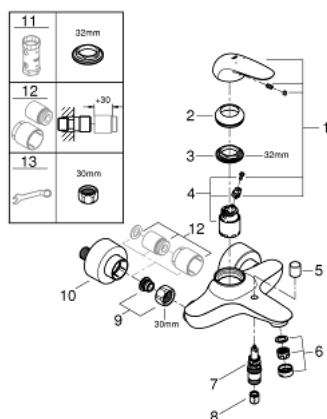

## 23 726 LS3 EUROSTYLE <P>MONOCOMANDO DE BANHEIRA E DUCHE 1/2" </P>

### DESCRIÇÃO DO PRODUTO

- Colour: moon white/cromado
- Cartucho de discos cerâmicos GROHE SilkMove 35 mm
- Com limitador ecológico de temperatura
- Acabamento GROHE LongLife
- Limitador ecológico de caudal
- Inversor automático: banheira/duche
- Perlator tipo "Mousseur"
- Válvula anti-retorno integrada
- Rácores em S (150 ± 25)

### PEÇAS DE REPOSIÇÃO , novembro 2015 – now

- 1: manípulo (Spare part-nr. 46954LS0)
- 2: Calota (desde 1999) (Spare part-nr. 46436000)
- 3: união roscada (Spare part-nr. 46460000)
- 4: Cartucho (Spare part-nr. 46374000)
- 5: Manípulo regulador com Aquadimmer (Spare part-nr. 64309000)
- 6: Perlator tipo "Mousseur" (Spare part-nr. 13952000)
- 7: Inversor (Spare part-nr. 65655000)
- 8: Sede 1/2" (Spare part-nr. 48276000)
- 9: Sede 1/2" (Spare part-nr. 45044000)
- 10: Rácor em S (Spare part-nr. 12693LS0)
- 11: Chave de caixa (Spare part-nr. 19332000)\*
- 12: extensão (Spare part-nr. 46238000)\*
- 13: Chave de porcas (Spare part-nr. 19377000)\*