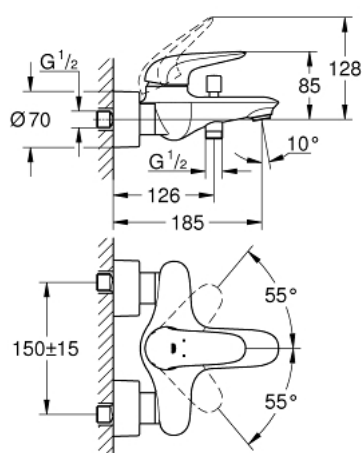

## 23 726 LS3 EUROSTYLE <P>MONOCOMANDO DE BANHEIRA E DUCHE 1/2" </P>

### DESCRIÇÃO DO PRODUTO

- Colour: moon white/cromado
- Cartucho de discos cerâmicos GROHE SilkMove 35 mm
- Com limitador ecológico de temperatura
- Acabamento GROHE LongLife
- Limitador ecológico de caudal
- Inversor automático: banheira/duche
- Perlator tipo "Mousseur"
- Válvula anti-retorno integrada
- Rácores em S (150 ± 25)

### PEÇAS DE REPOSIÇÃO , novembro 2015 – now

- 1: manípulo (Spare part-nr. 46954LS0)
- 2: Calota (desde 1999) (Spare part-nr. 46436000)
- 3: união roscada (Spare part-nr. 46460000)
- 4: Cartucho (Spare part-nr. 46374000)
- 5: Manípulo regulador com Aquadimmer (Spare part-nr. 64309000)
- 6: Perlator tipo "Mousseur" (Spare part-nr. 13952000)
- 7: Inversor (Spare part-nr. 65655000)
- 8: Sede 1/2" (Spare part-nr. 48276000)
- 9: Sede 1/2" (Spare part-nr. 45044000)
- 10: Rácor em S (Spare part-nr. 12693LS0)
- 11: Chave de caixa (Spare part-nr. 19332000)\*
- 12: extensão (Spare part-nr. 46238000)\*
- 13: Chave de porcas (Spare part-nr. 19377000)\*