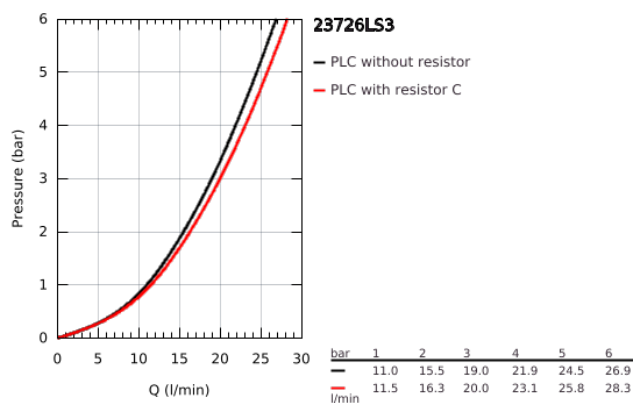

### DESCRIÇÃO DO PRODUTO

- Colour: moon white/cromado
- Cartucho de discos cerâmicos GROHE SilkMove 35 mm
- Com limitador ecológico de temperatura
- Acabamento GROHE LongLife
- Limitador ecológico de caudal
- Inversor automático: banheira/duche
- Perlator tipo "Mousseur"
- Válvula anti-retorno integrada
- Rácores em S (150 ± 25)