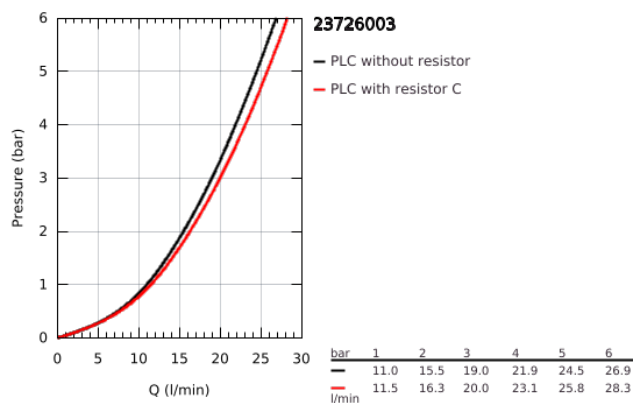

23 726 003 EUROSTYLE <P>MONOCOMANDO DE BANHEIRA E DUCHE 1/2" </P>

DESCRIÇÃO DO PRODUTO

- Colour: cromado
- Cartucho de discos cerâmicos GROHE SilkMove 35 mm
- Com limitador ecológico de temperatura
- Acabamento GROHE LongLife
- Limitador ecológico de caudal
- Inversor automático: banheira/duche
- Perlator tipo "Mousseur"
- Válvula anti-retorno integrada
- Rácores em S (150 ± 25)

23 726 003 EUROSTYLE <P>MONOCOMANDO DE BANHEIRA E DUCHE 1/2"</P>

PEÇAS DE REPOSIÇÃO , novembro 2015 – now

- 1: manípulo (Spare part-nr. 46954000)
- 2: Calota (desde 1999) (Spare part-nr. 46436000)
- 3: união roscada (Spare part-nr. 46460000)
- 4: Cartucho (Spare part-nr. 46374000)
- 5: Manípulo regulador com Aquadimmer (Spare part-nr. 64309000)
- 6: Perlator tipo "Mousseur" (Spare part-nr. 13952000)
- 7: Inversor (Spare part-nr. 65655000)
- 8: Sede 1/2" (Spare part-nr. 48276000)
- 9: Sede 1/2" (Spare part-nr. 45044000)
- 10: Rácor em S (Spare part-nr. 12693000)
- 11: Chave de caixa (Spare part-nr. 19332000)*
- 12: extensão (Spare part-nr. 46238000)*
- 13: Chave de porcas (Spare part-nr. 19377000)*