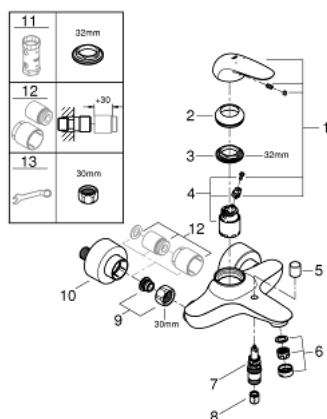

23 726 003 EUROSTYLE <P>MONOCOMANDO DE BANHEIRA E DUCHE 1/2" </P>

DESCRIÇÃO DO PRODUTO

- Colour: cromado
- Cartucho de discos cerâmicos GROHE SilkMove 35 mm
- Com limitador ecológico de temperatura
- Acabamento GROHE LongLife
- Limitador ecológico de caudal
- Inversor automático: banheira/duche
- Perlator tipo "Mousseur"
- Válvula anti-retorno integrada
- Rácores em S (150 ± 25)

23 726 003 EUROSTYLE <P>MONOCOMANDO DE BANHEIRA E DUCHE 1/2"</P>

PEÇAS DE REPOSIÇÃO , novembro 2015 – now

- 1: manípulo (Spare part-nr. 46954000)
- 2: Calota (desde 1999) (Spare part-nr. 46436000)
- 3: união roscada (Spare part-nr. 46460000)
- 4: Cartucho (Spare part-nr. 46374000)
- 5: Manípulo regulador com Aquadimmer (Spare part-nr. 64309000)
- 6: Perlator tipo "Mousseur" (Spare part-nr. 13952000)
- 7: Inversor (Spare part-nr. 65655000)
- 8: Sede 1/2" (Spare part-nr. 48276000)
- 9: Sede 1/2" (Spare part-nr. 45044000)
- 10: Rácor em S (Spare part-nr. 12693000)
- 11: Chave de caixa (Spare part-nr. 19332000)*
- 12: extensão (Spare part-nr. 46238000)*
- 13: Chave de porcas (Spare part-nr. 19377000)*