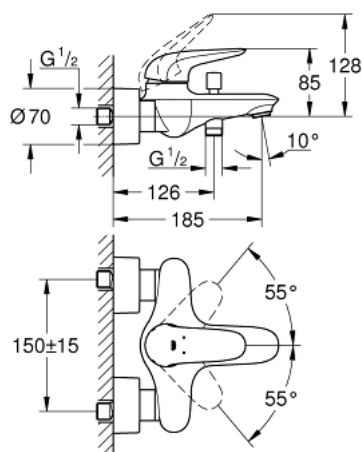

23 726 003 EUROSTYLE <P>MONOCOMANDO DE BANHEIRA E DUCHE 1/2" </P>

DESCRIÇÃO DO PRODUTO

- Colour: cromado
- Cartucho de discos cerâmicos GROHE SilkMove 35 mm
- Com limitador ecológico de temperatura
- Acabamento GROHE LongLife
- Limitador ecológico de caudal
- Inversor automático: banheira/duche
- Perlator tipo "Mousseur"
- Válvula anti-retorno integrada
- Rácores em S (150 ± 25)

23 726 003 EUROSTYLE <P>MONOCOMANDO DE BANHEIRA E DUCHE 1/2"</P>

PEÇAS DE REPOSIÇÃO , novembro 2015 – now

- 1: manípulo (Spare part-nr. 46954000)
- 2: Calota (desde 1999) (Spare part-nr. 46436000)
- 3: união roscada (Spare part-nr. 46460000)
- 4: Cartucho (Spare part-nr. 46374000)
- 5: Manípulo regulador com Aquadimmer (Spare part-nr. 64309000)
- 6: Perlator tipo "Mousseur" (Spare part-nr. 13952000)
- 7: Inversor (Spare part-nr. 65655000)
- 8: Sede 1/2" (Spare part-nr. 48276000)
- 9: Sede 1/2" (Spare part-nr. 45044000)
- 10: Rácor em S (Spare part-nr. 12693000)
- 11: Chave de caixa (Spare part-nr. 19332000)*
- 12: extensão (Spare part-nr. 46238000)*
- 13: Chave de porcas (Spare part-nr. 19377000)*