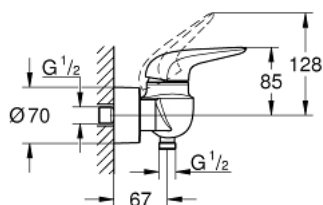

23 722 LS3 EUROSTYLE <P>MONOCOMANDO DE DUCHE 1/2" </P>

DESCRIÇÃO DO PRODUTO

- Colour: moon white/cromado
- Cartucho de discos cerâmicos GROHE SilkMove 35 mm
- Com limitador ecológico de temperatura
- Acabamento GROHE LongLife
- Limitador ecológico de caudal
- Válvula anti-retorno integrada
- Rácores em S (150 ± 25)
- Espelhos metálicos

23 722 LS3 EUROSTYLE <P>MONOCOMANDO DE DUCHE 1/2" </P>

PEÇAS DE REPOSIÇÃO , novembro 2015 – now

- 1: manipulador (Spare part-nr. 46954LS0)
 - 2: Calota (desde 1999) (Spare part-nr. 46436000)
 - 3: união rosçada (Spare part-nr. 46460000)
 - 4: Cartucho (Spare part-nr. 46374000)
 - 5: Sede 1/2" (Spare part-nr. 48276000)
 - 6: Sede 1/2" (Spare part-nr. 45044000)
 - 7: Rácor em S (Spare part-nr. 12693LS0)
 - 8: Chave de caixa (Spare part-nr. 19332000)*
 - 9: extensão (Spare part-nr. 46238000)*
 - 10: Chave de porcas (Spare part-nr. 19377000)*
- * Acessórios Opcionais