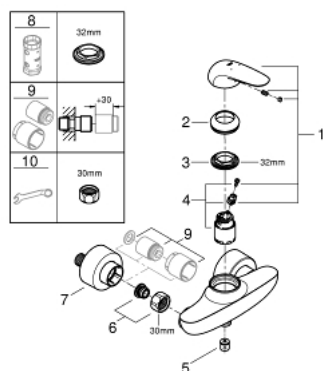

23 722 LS3 EUROSTYLE <P>MONOCOMANDO DE DUCHE 1/2" </P>

DESCRIÇÃO DO PRODUTO

- Colour: moon white/cromado
- Cartucho de discos cerâmicos GROHE SilkMove 35 mm
- Com limitador ecológico de temperatura
- Acabamento GROHE LongLife
- Limitador ecológico de caudal
- Válvula anti-retorno integrada
- Rácores em S (150 ± 25)
- Espelhos metálicos

23 722 LS3 EUROSTYLE <P>MONOCOMANDO DE DUCHE 1/2" </P>

PEÇAS DE REPOSIÇÃO , novembro 2015 – now

- 1: manipulador (Spare part-nr. 46954LS0)
 - 2: Calota (desde 1999) (Spare part-nr. 46436000)
 - 3: união rosçada (Spare part-nr. 46460000)
 - 4: Cartucho (Spare part-nr. 46374000)
 - 5: Sede 1/2" (Spare part-nr. 48276000)
 - 6: Sede 1/2" (Spare part-nr. 45044000)
 - 7: Rácor em S (Spare part-nr. 12693LS0)
 - 8: Chave de caixa (Spare part-nr. 19332000)*
 - 9: extensão (Spare part-nr. 46238000)*
 - 10: Chave de porcas (Spare part-nr. 19377000)*
- * Acessórios Opcionais