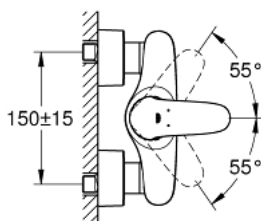

23 722 LS3 EUROSTYLE <P>MONOCOMANDO DE DUCHE 1/2" </P>

DESCRIÇÃO DO PRODUTO

- Colour: moon white/cromado
- Cartucho de discos cerâmicos GROHE SilkMove 35 mm
- Com limitador ecológico de temperatura
- Acabamento GROHE LongLife
- Limitador ecológico de caudal
- Válvula anti-retorno integrada
- Rácores em S (150 ± 25)
- Espelhos metálicos

23 722 LS3 EUROSTYLE <P>MONOCOMANDO DE DUCHE 1/2" </P>

PEÇAS DE REPOSIÇÃO , novembro 2015 – now

- 1: manipulador (Spare part-nr. 46954LS0)
 - 2: Calota (desde 1999) (Spare part-nr. 46436000)
 - 3: união rosçada (Spare part-nr. 46460000)
 - 4: Cartucho (Spare part-nr. 46374000)
 - 5: Sede 1/2" (Spare part-nr. 48276000)
 - 6: Sede 1/2" (Spare part-nr. 45044000)
 - 7: Rácor em S (Spare part-nr. 12693LS0)
 - 8: Chave de caixa (Spare part-nr. 19332000)*
 - 9: extensão (Spare part-nr. 46238000)*
 - 10: Chave de porcas (Spare part-nr. 19377000)*
- * Acessórios Opcionais