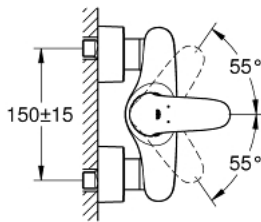

23 722 003 **EUROSTYLE <P>MONOCOMANDO DE DUCHE 1/2" </P>**

DESCRIÇÃO DO PRODUTO

- Colour: cromado
- Cartucho de discos cerâmicos GROHE SilkMove 35 mm
- Com limitador ecológico de temperatura
- Acabamento GROHE LongLife
- Limitador ecológico de caudal
- Válvula anti-retorno integrada
- Rácores em S (150 ± 25)
- Espelhos metálicos

23 722 003 EUROSTYLE <P>MONOCOMANDO DE DUCHE 1/2" </P>

PEÇAS DE REPOSIÇÃO , novembro 2015 – now

1: manipulador (Spare part-nr. 46954000)

2: Calota (desde 1999) (Spare part-nr. 46436000)

3: união rosçada (Spare part-nr. 46460000)

4: Cartucho (Spare part-nr. 46374000)

5: Sede 1/2" (Spare part-nr. 48276000)

6: Sede 1/2" (Spare part-nr. 45044000)

7: Rácor em S (Spare part-nr. 12693000)

8: Chave de caixa (Spare part-nr. 19332000)*

9: extensão (Spare part-nr. 46238000)*