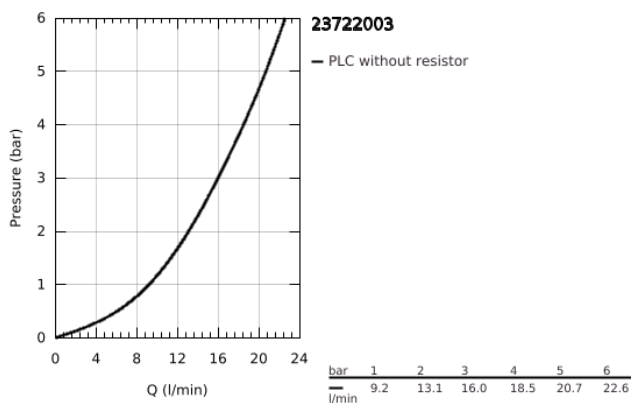

23 722 003 **EUROSTYLE <P>MONOCOMANDO DE DUCHE 1/2" </P>**

DESCRIÇÃO DO PRODUTO

- Colour: cromado
- Cartucho de discos cerâmicos GROHE SilkMove 35 mm
- Com limitador ecológico de temperatura
- Acabamento GROHE LongLife
- Limitador ecológico de caudal
- Válvula anti-retorno integrada
- Rácores em S (150 ± 25)
- Espelhos metálicos

23 722 003 EUROSTYLE <P>MONOCOMANDO DE DUCHE 1/2" </P>

PEÇAS DE REPOSIÇÃO , novembro 2015 – now

1: manipulador (Spare part-nr. 46954000)

2: Calota (desde 1999) (Spare part-nr. 46436000)

3: união rosçada (Spare part-nr. 46460000)