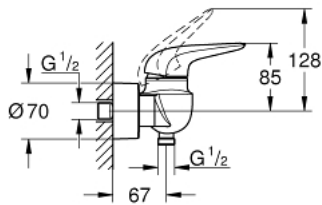

23 722 003 **EUROSTYLE <P>MONOCOMANDO DE DUCHE 1/2" </P>**

DESCRIÇÃO DO PRODUTO

- Colour: cromado
- Cartucho de discos cerâmicos GROHE SilkMove 35 mm
- Com limitador ecológico de temperatura
- Acabamento GROHE LongLife
- Limitador ecológico de caudal
- Válvula anti-retorno integrada
- Rácores em S (150 ± 25)
- Espelhos metálicos

23 722 003 EUROSTYLE <P>MONOCOMANDO DE DUCHE 1/2" </P>

PEÇAS DE REPOSIÇÃO , novembro 2015 – now

1: manipulador (Spare part-nr. 46954000)

2: Calota (desde 1999) (Spare part-nr. 46436000)

3: união rosçada (Spare part-nr. 46460000)

4: Cartucho (Spare part-nr. 46374000)

5: Sede 1/2" (Spare part-nr. 48276000)

6: Sede 1/2" (Spare part-nr. 45044000)

7: Rácor em S (Spare part-nr. 12693000)

8: Chave de caixa (Spare part-nr. 19332000)*

9: extensão (Spare part-nr. 46238000)*