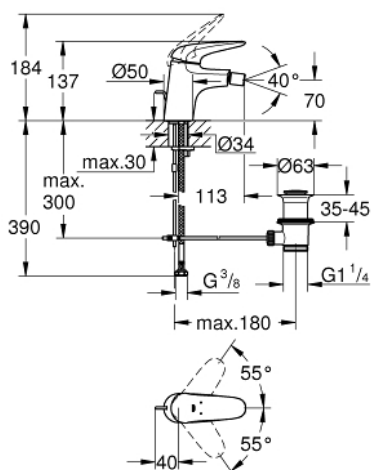

## 23 720 LS3 EUROSTYLE MONOCOMANDO DE BIDÉ 1/2" TAMANHO S

### DESCRIÇÃO DO PRODUTO

- Colour: moon white/cromado
- Cartucho de discos cerâmicos GROHE SilkMove 35 mm
- Limitador ecológico de caudal
- Com limitador ecológico de temperatura
- mousseur 5,7 l/min
- GROHE FastFixation sistema de rápida instalação
- Rótula orientável
- Válvula automática 1 1/4"
- Ligações flexíveis

### PEÇAS DE REPOSIÇÃO , novembro 2015 – now

- 1: manipulador (Spare part-nr. 46951LS0)
- 2: Calota (desde 1999) (Spare part-nr. 46492000)
- 3: união roscada (Spare part-nr. 46460000)
- 4: Cartucho (Spare part-nr. 46374000)
- 5: Vareta pop-up (Spare part-nr. 46739000)
- 6: Perlator tipo "Mousseur" (Spare part-nr. 13998000)
- 7: conjunto de montagem (Spare part-nr. 46671000)
- 8: Válvula automática 1 1/4" (Spare part-nr. 28910000)
- 8.1: Tampa de válvula (Spare part-nr. 07182000)
- 8.2: vareta (Spare part-nr. 07052000)
- 9: vareta (Spare part-nr. 07341000)\*
- 10: Chave de caixa (Spare part-nr. 19332000)\*
- 11: Chave de tubo longa (Spare part-nr. 19017000)\*