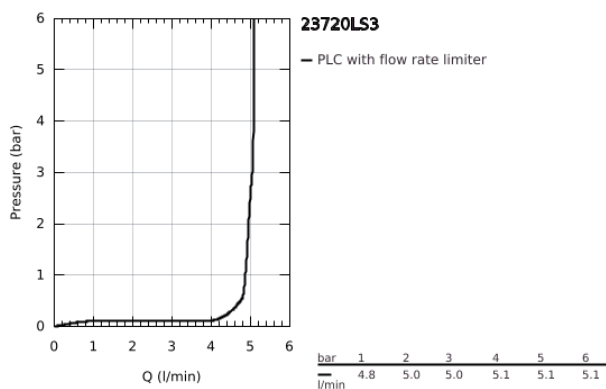

## 23 720 LS3 EUROSTYLE MONOCOMANDO DE BIDÉ 1/2" TAMANHO S

### DESCRIÇÃO DO PRODUTO

- Colour: moon white/cromado
- Cartucho de discos cerâmicos GROHE SilkMove 35 mm
- Limitador ecológico de caudal
- Com limitador ecológico de temperatura
- mousseur 5,7 l/min
- GROHE FastFixation sistema de rápida instalação
- Rótula orientável
- Válvula automática 1 1/4"
- Ligações flexíveis