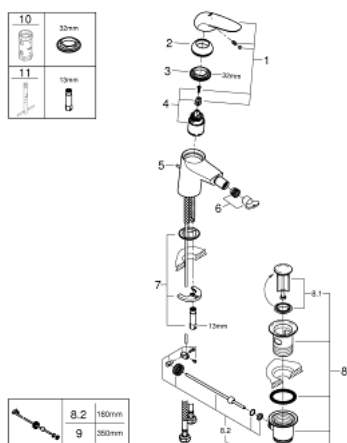

## 23 720 LS3 EUROSTYLE MONOCOMANDO DE BIDÉ 1/2" TAMANHO S

### DESCRIÇÃO DO PRODUTO

- Colour: moon white/cromado
- Cartucho de discos cerâmicos GROHE SilkMove 35 mm
- Limitador ecológico de caudal
- Com limitador ecológico de temperatura
- mousseur 5,7 l/min
- GROHE FastFixation sistema de rápida instalação
- Rótula orientável
- Válvula automática 1 1/4"
- Ligações flexíveis

### PEÇAS DE REPOSIÇÃO , novembro 2015 – now

- 1: manipulador (Spare part-nr. 46951LS0)
- 2: Calota (desde 1999) (Spare part-nr. 46492000)
- 3: união roscada (Spare part-nr. 46460000)
- 4: Cartucho (Spare part-nr. 46374000)
- 5: Vareta pop-up (Spare part-nr. 46739000)
- 6: Perlator tipo "Mousseur" (Spare part-nr. 13998000)
- 7: conjunto de montagem (Spare part-nr. 46671000)
- 8: Válvula automática 1 1/4" (Spare part-nr. 28910000)
- 8.1: Tampa de válvula (Spare part-nr. 07182000)
- 8.2: vareta (Spare part-nr. 07052000)
- 9: vareta (Spare part-nr. 07341000)\*
- 10: Chave de caixa (Spare part-nr. 19332000)\*
- 11: Chave de tubo longa (Spare part-nr. 19017000)\*