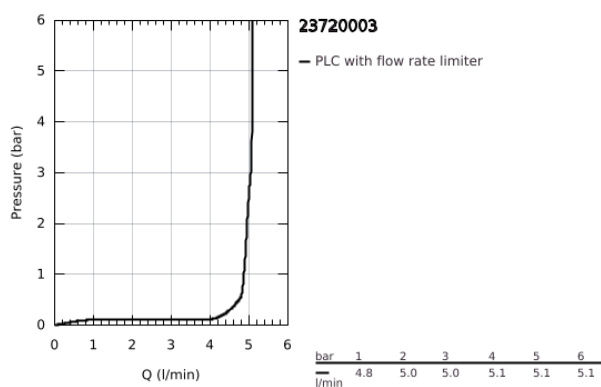

23 720 003 EUROSTYLE MONOCOMANDO DE BIDÉ 1/2" TAMANHO S

DESCRIÇÃO DO PRODUTO

- Colour: cromado
- Cartucho de discos cerâmicos GROHE SilkMove 35 mm
- Limitador ecológico de caudal
- Com limitador ecológico de temperatura
- GROHE EcoJoy para menor consumo e jato perfeito
- Caudal máximo (a 3 bar): 5 l/min
- GROHE FastFixation sistema de rápida instalação
- Rótula orientável
- Válvula automática 1 1/4"
- Ligações flexíveis

23 720 003 EUROSTYLE MONOCOMANDO DE BIDÉ 1/2" TAMANHO S

PEÇAS DE REPOSIÇÃO , novembro 2015 – now

- 1: manipulador (Spare part-nr. 46951000)
- 2: Calota (desde 1999) (Spare part-nr. 46492000)
- 3: união roscada (Spare part-nr. 46460000)
- 4: Cartucho (Spare part-nr. 46374000)
- 5: Vareta pop-up (Spare part-nr. 46739000)
- 6: Perlator tipo "Mousseur" (Spare part-nr. 13998000)
- 7: conjunto de montagem (Spare part-nr. 46671000)
- 8: Válvula automática 1 1/4" (Spare part-nr. 28910000)
- 8.1: Tampa de válvula (Spare part-nr. 07182000)
- 8.2: vareta (Spare part-nr. 07052000)
- 9: vareta (Spare part-nr. 07341000)*
- 10: Chave de caixa (Spare part-nr. 19332000)*
- 11: Chave de tubo longa (Spare part-nr. 19017000)*