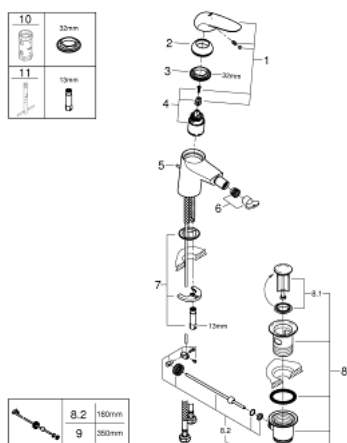

23 720 003 EUROSTYLE MONOCOMANDO DE BIDÉ 1/2" TAMANHO S

DESCRIÇÃO DO PRODUTO

- Colour: cromado
- Cartucho de discos cerâmicos GROHE SilkMove 35 mm
- Limitador ecológico de caudal
- Com limitador ecológico de temperatura
- GROHE EcoJoy para menor consumo e jato perfeito
- Caudal máximo (a 3 bar): 5 l/min
- GROHE FastFixation sistema de rápida instalação
- Rótula orientável
- Válvula automática 1 1/4"
- Ligações flexíveis

23 720 003 EUROSTYLE MONOCOMANDO DE BIDÉ 1/2" TAMANHO S

PEÇAS DE REPOSIÇÃO , novembro 2015 – now

- 1: manipulador (Spare part-nr. 46951000)
- 2: Calota (desde 1999) (Spare part-nr. 46492000)
- 3: união roscada (Spare part-nr. 46460000)
- 4: Cartucho (Spare part-nr. 46374000)
- 5: Vareta pop-up (Spare part-nr. 46739000)
- 6: Perlator tipo "Mousseur" (Spare part-nr. 13998000)
- 7: conjunto de montagem (Spare part-nr. 46671000)
- 8: Válvula automática 1 1/4" (Spare part-nr. 28910000)
- 8.1: Tampa de válvula (Spare part-nr. 07182000)
- 8.2: vareta (Spare part-nr. 07052000)
- 9: vareta (Spare part-nr. 07341000)*
- 10: Chave de caixa (Spare part-nr. 19332000)*
- 11: Chave de tubo longa (Spare part-nr. 19017000)*