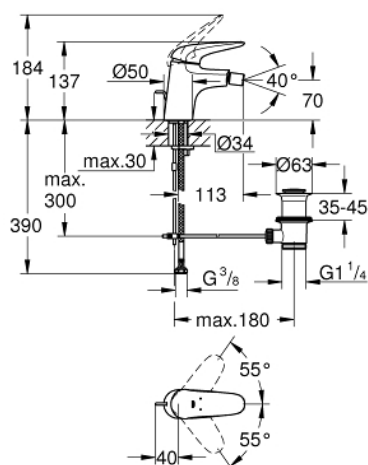

23 720 003 EUROSTYLE MONOCOMANDO DE BIDÉ 1/2" TAMANHO S

DESCRIÇÃO DO PRODUTO

- Colour: cromado
- Cartucho de discos cerâmicos GROHE SilkMove 35 mm
- Limitador ecológico de caudal
- Com limitador ecológico de temperatura
- GROHE EcoJoy para menor consumo e jato perfeito
- Caudal máximo (a 3 bar): 5 l/min
- GROHE FastFixation sistema de rápida instalação
- Rótula orientável
- Válvula automática 1 1/4"
- Ligações flexíveis

23 720 003 EUROSTYLE MONOCOMANDO DE BIDÉ 1/2" TAMANHO S

PEÇAS DE REPOSIÇÃO , novembro 2015 – now

- 1: manipulador (Spare part-nr. 46951000)
- 2: Calota (desde 1999) (Spare part-nr. 46492000)
- 3: união roscada (Spare part-nr. 46460000)
- 4: Cartucho (Spare part-nr. 46374000)
- 5: Vareta pop-up (Spare part-nr. 46739000)
- 6: Perlator tipo "Mousseur" (Spare part-nr. 13998000)
- 7: conjunto de montagem (Spare part-nr. 46671000)
- 8: Válvula automática 1 1/4" (Spare part-nr. 28910000)
- 8.1: Tampa de válvula (Spare part-nr. 07182000)
- 8.2: vareta (Spare part-nr. 07052000)
- 9: vareta (Spare part-nr. 07341000)*
- 10: Chave de caixa (Spare part-nr. 19332000)*
- 11: Chave de tubo longa (Spare part-nr. 19017000)*