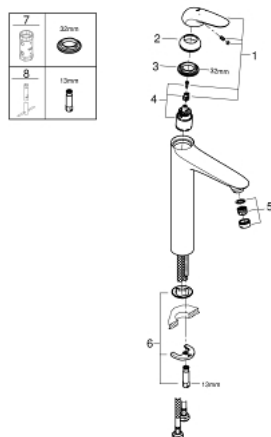

23 719 LS3 EUROSTYLE MONOCOMANDO DE LAVATÓRIO 1/2" TAMANHO XL

DESCRIÇÃO DO PRODUTO

- Colour: moon white/cromado
- Cartucho de discos cerâmicos GROHE SilkMove 35 mm
- Com limitador ecológico de temperatura
- Acabamento GROHE LongLife
- mousseur 5,7 l/min
- GROHE FastFixation sistema de rápida instalação
- Corpo liso
- Ligações flexíveis

23 719 LS3 EUROSTYLE MONOCOMANDO DE LAVATÓRIO 1/2" TAMANHO XL

PEÇAS DE REPOSIÇÃO , novembro 2015 – now

- 1: manípulo (Spare part-nr. 46951LS0)
 - 2: Calota (desde 1999) (Spare part-nr. 46492000)
 - 3: união roscada (Spare part-nr. 46460000)
 - 4: Cartucho (Spare part-nr. 46374000)
 - 5: Perlator tipo "Mousseur" (Spare part-nr. 46837000)
 - 6: conjunto de montagem (Spare part-nr. 46671000)
 - 7: Chave de caixa (Spare part-nr. 19332000)*
 - 8: Chave de tubo longa (Spare part-nr. 19017000)*
- * Acessórios Opcionais