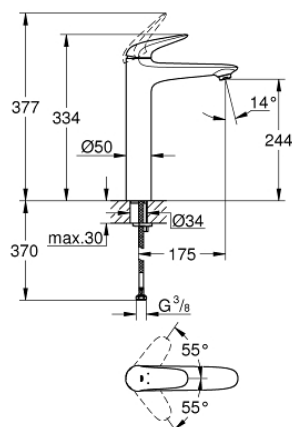

23 719 LS3 EUROSTYLE MONOCOMANDO DE LAVATÓRIO 1/2" TAMANHO XL

DESCRIÇÃO DO PRODUTO

- Colour: moon white/cromado
- Cartucho de discos cerâmicos GROHE SilkMove 35 mm
- Com limitador ecológico de temperatura
- Acabamento GROHE LongLife
- mousseur 5,7 l/min
- GROHE FastFixation sistema de rápida instalação
- Corpo liso
- Ligações flexíveis

23 719 LS3 EUROSTYLE MONOCOMANDO DE LAVATÓRIO 1/2" TAMANHO XL

PEÇAS DE REPOSIÇÃO , novembro 2015 – now

- 1: manípulo (Spare part-nr. 46951LS0)
 - 2: Calota (desde 1999) (Spare part-nr. 46492000)
 - 3: união roscada (Spare part-nr. 46460000)
 - 4: Cartucho (Spare part-nr. 46374000)
 - 5: Perlator tipo "Mousseur" (Spare part-nr. 46837000)
 - 6: conjunto de montagem (Spare part-nr. 46671000)
 - 7: Chave de caixa (Spare part-nr. 19332000)*
 - 8: Chave de tubo longa (Spare part-nr. 19017000)*
- * Acessórios Opcionais