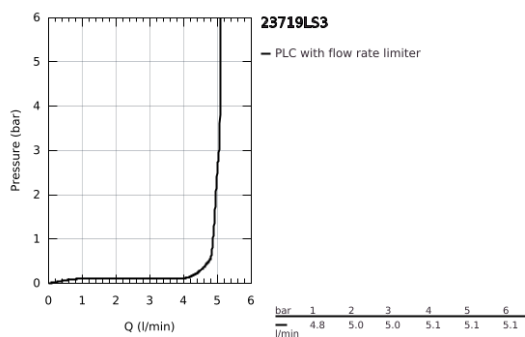

23 719 LS3 EUROSTYLE MONOCOMANDO DE LAVATÓRIO 1/2" TAMANHO XL

DESCRIÇÃO DO PRODUTO

- Colour: moon white/cromado
- Cartucho de discos cerâmicos GROHE SilkMove 35 mm
- Com limitador ecológico de temperatura
- Acabamento GROHE LongLife
- mousseur 5,7 l/min
- GROHE FastFixation sistema de rápida instalação
- Corpo liso
- Ligações flexíveis

23 719 LS3 EUROSTYLE MONOCOMANDO DE LAVATÓRIO 1/2" TAMANHO XL

PEÇAS DE REPOSIÇÃO , novembro 2015 – now

- 1: manípulo (Spare part-nr. 46951LS0)
 - 2: Calota (desde 1999) (Spare part-nr. 46492000)
 - 3: união roscada (Spare part-nr. 46460000)
 - 4: Cartucho (Spare part-nr. 46374000)
 - 5: Perlator tipo "Mousseur" (Spare part-nr. 46837000)
 - 6: conjunto de montagem (Spare part-nr. 46671000)
 - 7: Chave de caixa (Spare part-nr. 19332000)*
 - 8: Chave de tubo longa (Spare part-nr. 19017000)*
- * Acessórios Opcionais