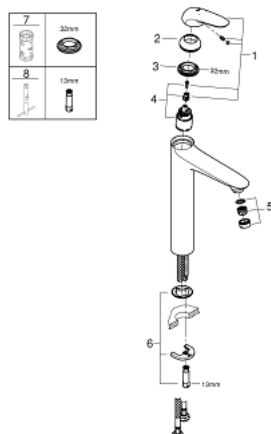

23 719 003 EUROSTYLE MONOCOMANDO DE LAVATÓRIO 1/2" TAMANHO XL

DESCRIÇÃO DO PRODUTO

- Colour: cromado
- Cartucho de discos cerâmicos GROHE SilkMove 35 mm
- Com limitador ecológico de temperatura
- GROHE EcoJoy para menor consumo e jato perfeito
- Caudal máximo (a 3 bar): 5 l/min
- GROHE FastFixation sistema de rápida instalação
- Corpo liso
- Ligações flexíveis

23 719 003 **EUROSTYLE MONOCOMANDO DE LAVATÓRIO 1/2"**
TAMANHO XL

PEÇAS DE REPOSIÇÃO , novembro 2015 – now

1: manípulo (Spare part-nr. 46951000)

2: Calota (desde 1999) (Spare part-nr. 46492000)

3: união roscada (Spare part-nr. 46460000)

4: Cartucho (Spare part-nr. 46374000)

5: Perlator tipo "Mousseur" (Spare part-nr. 46837000)

6: conjunto de montagem (Spare part-nr. 46671000)

7: Chave de caixa (Spare part-nr. 19332000)*

8: Chave de tubo longa (Spare part-nr. 19017000)*