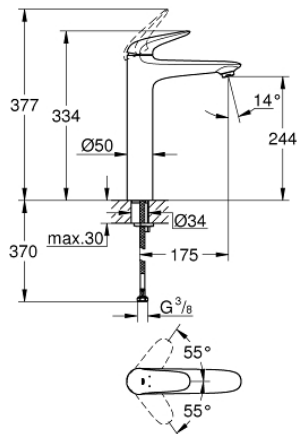

23 719 003 EUROSTYLE MONOCOMANDO DE LAVATÓRIO 1/2" TAMANHO XL

DESCRIÇÃO DO PRODUTO

- Colour: cromado
- Cartucho de discos cerâmicos GROHE SilkMove 35 mm
- Com limitador ecológico de temperatura
- GROHE EcoJoy para menor consumo e jato perfeito
- Caudal máximo (a 3 bar): 5 l/min
- GROHE FastFixation sistema de rápida instalação
- Corpo liso
- Ligações flexíveis

23 719 003 **EUROSTYLE MONOCOMANDO DE LAVATÓRIO 1/2"**
TAMANHO XL

PEÇAS DE REPOSIÇÃO , novembro 2015 – now

1: manípulo (Spare part-nr. 46951000)

2: Calota (desde 1999) (Spare part-nr. 46492000)

3: união roscada (Spare part-nr. 46460000)

4: Cartucho (Spare part-nr. 46374000)

5: Perlator tipo "Mousseur" (Spare part-nr. 46837000)

6: conjunto de montagem (Spare part-nr. 46671000)

7: Chave de caixa (Spare part-nr. 19332000)*

8: Chave de tubo longa (Spare part-nr. 19017000)*