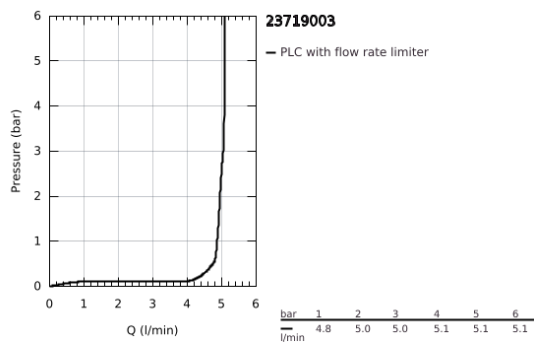

23 719 003 EUROSTYLE MONOCOMANDO DE LAVATÓRIO 1/2" TAMANHO XL

DESCRIÇÃO DO PRODUTO

- Colour: cromado
- Cartucho de discos cerâmicos GROHE SilkMove 35 mm
- Com limitador ecológico de temperatura
- GROHE EcoJoy para menor consumo e jato perfeito
- Caudal máximo (a 3 bar): 5 l/min
- GROHE FastFixation sistema de rápida instalação
- Corpo liso
- Ligações flexíveis

23 719 003 **EUROSTYLE MONOCOMANDO DE LAVATÓRIO 1/2"**
TAMANHO XL

PEÇAS DE REPOSIÇÃO , novembro 2015 – now

1: manípulo (Spare part-nr. 46951000)

2: Calota (desde 1999) (Spare part-nr. 46492000)

3: união roscada (Spare part-nr. 46460000)