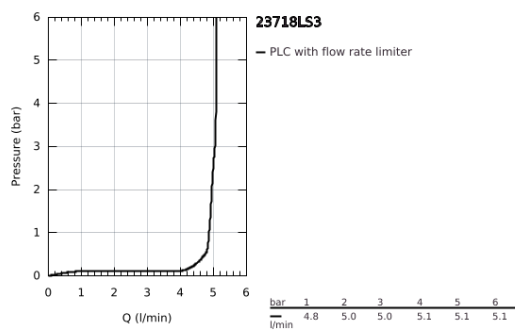

## 23 718 LS3 EUROSTYLE MONOCOMANDO DE LAVATÓRIO 1/2" TAMANHO L

### DESCRIÇÃO DO PRODUTO

- Colour: moon white/cromado
- Com limitador ecológico de temperatura
- Acabamento GROHE LongLife
- mousseur 5,7 l/min
- GROHE FastFixation sistema de rápida instalação
- Bica giratória
- Ângulo de 360°
- Válvula automática 1 1/4"