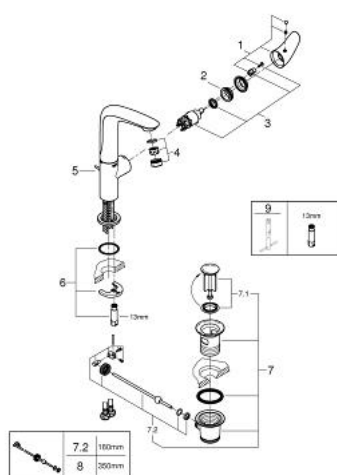

## 23 718 LS3 EUROSTYLE MONOCOMANDO DE LAVATÓRIO 1/2" TAMANHO L

### DESCRIÇÃO DO PRODUTO

- Colour: moon white/cromado
- Com limitador ecológico de temperatura
- Acabamento GROHE LongLife
- mousseur 5,7 l/min
- GROHE FastFixation sistema de rápida instalação
- Bica giratória
- Ângulo de 360°
- Válvula automática 1 1/4"

### PEÇAS DE REPOSIÇÃO , novembro 2015 – now

- 1: manípulo (Spare part-nr. 46953LS0)
- 2: casquilho roscado (Spare part-nr. 07419000)
- 3: Cartucho (Spare part-nr. 46580000)
- 4: Perlator tipo "Mousseur" (Spare part-nr. 13961000)
- 5: Vareta pop-up (Spare part-nr. 46739000)
- 6: conjunto de montagem (Spare part-nr. 46671000)
- 7: Válvula automática 1 1/4" (Spare part-nr. 28910000)
- 7.1: Tampa de válvula (Spare part-nr. 07182000)
- 7.2: vareta (Spare part-nr. 07052000)
- 8: vareta (Spare part-nr. 07341000)\*
- 9: Chave de tubo longa (Spare part-nr. 19017000)\*