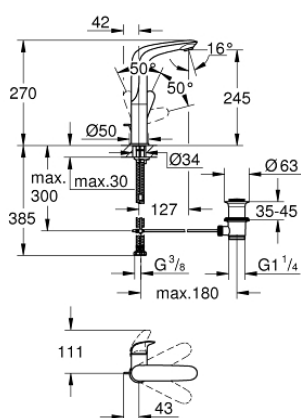

## 23 718 LS3 EUROSTYLE MONOCOMANDO DE LAVATÓRIO 1/2" TAMANHO L

### DESCRIÇÃO DO PRODUTO

- Colour: moon white/cromado
- Com limitador ecológico de temperatura
- Acabamento GROHE LongLife
- mousseur 5,7 l/min
- GROHE FastFixation sistema de rápida instalação
- Bica giratória
- Ângulo de 360°
- Válvula automática 1 1/4"

### PEÇAS DE REPOSIÇÃO , novembro 2015 – now

- 1: manípulo (Spare part-nr. 46953LS0)
- 2: casquilho roscado (Spare part-nr. 07419000)
- 3: Cartucho (Spare part-nr. 46580000)
- 4: Perlator tipo "Mousseur" (Spare part-nr. 13961000)
- 5: Vareta pop-up (Spare part-nr. 46739000)
- 6: conjunto de montagem (Spare part-nr. 46671000)
- 7: Válvula automática 1 1/4" (Spare part-nr. 28910000)
- 7.1: Tampa de válvula (Spare part-nr. 07182000)
- 7.2: vareta (Spare part-nr. 07052000)
- 8: vareta (Spare part-nr. 07341000)\*
- 9: Chave de tubo longa (Spare part-nr. 19017000)\*