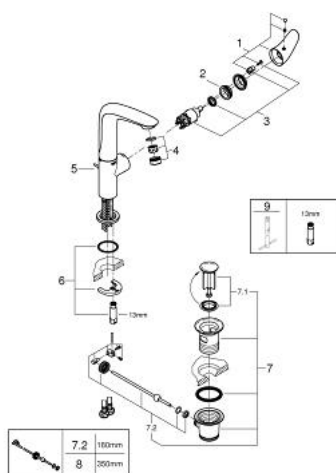

23 718 003 EUROSTYLE MONOCOMANDO DE LAVATÓRIO 1/2" TAMANHO L

DESCRIÇÃO DO PRODUTO

- Colour: cromado
- Com limitador ecológico de temperatura
- Acabamento GROHE LongLife
- GROHE EcoJoy para menor consumo e jato perfeito
- Caudal máximo (a 3 bar): 5 l/min
- GROHE FastFixation sistema de rápida instalação
- Bica giratória
- Ângulo de 360°
- Válvula automática 1 1/4"

23 718 003 EUROSTYLE MONOCOMANDO DE LAVATÓRIO 1/2" TAMANHO L

PEÇAS DE REPOSIÇÃO , junho 2019 – now

- 1: manípulo (Spare part-nr. 46953000)
- 2: casquilho roscado (Spare part-nr. 46715000)
- 3: Cartucho (Spare part-nr. 46580000)
- 4: Perlator tipo "Mousseur" (Spare part-nr. 48159000)
- 5: Vareta pop-up (Spare part-nr. 46739000)
- 6: conjunto de montagem (Spare part-nr. 46671000)
- 7: Válvula automática 1 1/4" (Spare part-nr. 28910000)
- 7.1: Tampa de válvula (Spare part-nr. 07182000)
- 7.2: vareta (Spare part-nr. 07052000)
- 8: vareta (Spare part-nr. 07341000)*
- 9: Chave de tubo longa (Spare part-nr. 19017000)*