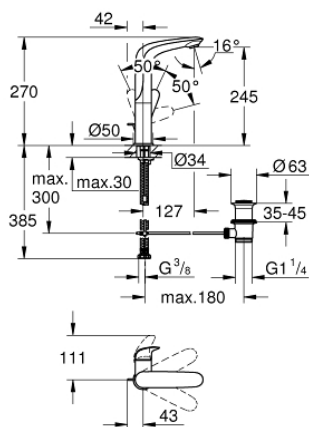

23 718 003 EUROSTYLE MONOCOMANDO DE LAVATÓRIO 1/2" TAMANHO L

DESCRIÇÃO DO PRODUTO

- Colour: cromado
- Com limitador ecológico de temperatura
- Acabamento GROHE LongLife
- GROHE EcoJoy para menor consumo e jato perfeito
- Caudal máximo (a 3 bar): 5 l/min
- GROHE FastFixation sistema de rápida instalação
- Bica giratória
- Ângulo de 360°
- Válvula automática 1 1/4"

23 718 003 EUROSTYLE MONOCOMANDO DE LAVATÓRIO 1/2" TAMANHO L

PEÇAS DE REPOSIÇÃO , junho 2019 – now

- 1: manípulo (Spare part-nr. 46953000)
- 2: casquilho roscado (Spare part-nr. 46715000)
- 3: Cartucho (Spare part-nr. 46580000)
- 4: Perlator tipo "Mousseur" (Spare part-nr. 48159000)
- 5: Vareta pop-up (Spare part-nr. 46739000)
- 6: conjunto de montagem (Spare part-nr. 46671000)
- 7: Válvula automática 1 1/4" (Spare part-nr. 28910000)
- 7.1: Tampa de válvula (Spare part-nr. 07182000)
- 7.2: vareta (Spare part-nr. 07052000)
- 8: vareta (Spare part-nr. 07341000)*
- 9: Chave de tubo longa (Spare part-nr. 19017000)*