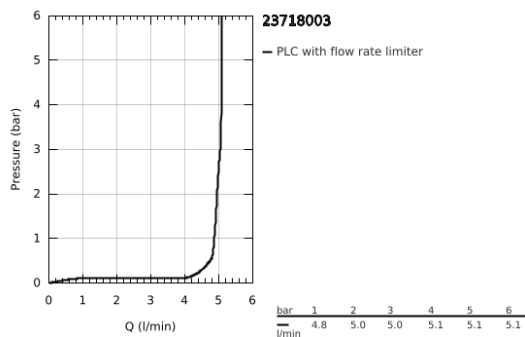

23 718 003 EUROSTYLE MONOCOMANDO DE LAVATÓRIO 1/2" TAMANHO L

DESCRIÇÃO DO PRODUTO

- Colour: cromado
- Com limitador ecológico de temperatura
- Acabamento GROHE LongLife
- GROHE EcoJoy para menor consumo e jato perfeito
- Caudal máximo (a 3 bar): 5 l/min
- GROHE FastFixation sistema de rápida instalação
- Bica giratória
- Ângulo de 360°
- Válvula automática 1 1/4"

23 718 003 EUROSTYLE MONOCOMANDO DE LAVATÓRIO 1/2" TAMANHO L

PEÇAS DE REPOSIÇÃO , junho 2019 – now

- 1: manípulo (Spare part-nr. 46953000)
- 2: casquilho roscado (Spare part-nr. 46715000)
- 3: Cartucho (Spare part-nr. 46580000)
- 4: Perlator tipo "Mousseur" (Spare part-nr. 48159000)
- 5: Vareta pop-up (Spare part-nr. 46739000)
- 6: conjunto de montagem (Spare part-nr. 46671000)
- 7: Válvula automática 1 1/4" (Spare part-nr. 28910000)
- 7.1: Tampa de válvula (Spare part-nr. 07182000)
- 7.2: vareta (Spare part-nr. 07052000)
- 8: vareta (Spare part-nr. 07341000)*
- 9: Chave de tubo longa (Spare part-nr. 19017000)*