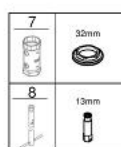

### DESCRIÇÃO DO PRODUTO

- Colour: cromado
- 1 furo para instalação
- Cartucho de discos cerâmicos GROHE SilkMove 35 mm
- Limitador ecológico de caudal
- Com limitador ecológico de temperatura
- Acabamento GROHE LongLife
- GROHE EcoJoy para menor consumo e jato perfeito
- Caudal máximo (a 3 bar): 5 l/min
- GROHE FastFixation sistema de rápida instalação

- Corpo liso
- Ligações flexíveis

23 715 003 **EUROSTYLE MONOCOMANDO DE LAVATÓRIO 1/2"**  
**TAMANHO S**

**PEÇAS DE REPOSIÇÃO** , novembro 2015 – now

- 1: manípulo (Spare part-nr. 46951000)
- 2: Calota (desde 1999) (Spare part-nr. 46492000)
- 3: união roscada (Spare part-nr. 46460000)
- 4: Cartucho (Spare part-nr. 46374000)
- 5: Perlator tipo "Mousseur" (Spare part-nr. 48159000)
- 6: conjunto de montagem (Spare part-nr. 46671000)
- 7: Chave de caixa (Spare part-nr. 19332000)\*
- 8: Chave de tubo longa (Spare part-nr. 19017000)\*