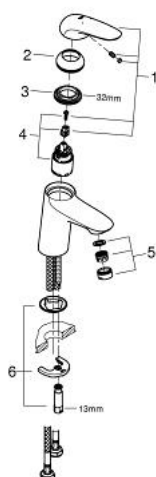

## 23 715 003 EUROSTYLE MONOCOMANDO DE LAVATÓRIO 1/2" TAMANHO S

### DESCRIÇÃO DO PRODUTO

- Colour: cromado
- 1 furo para instalação
- Cartucho de discos cerâmicos GROHE SilkMove 35 mm
- Limitador ecológico de caudal
- Com limitador ecológico de temperatura
- Acabamento GROHE LongLife
- GROHE EcoJoy para menor consumo e jato perfeito
- Caudal máximo (a 3 bar): 5 l/min
- GROHE FastFixation sistema de rápida instalação

- Corpo liso
- Ligações flexíveis

23 715 003 **EUROSTYLE MONOCOMANDO DE LAVATÓRIO 1/2"**  
**TAMANHO S**

**PEÇAS DE REPOSIÇÃO** , novembro 2015 – now

- 1: manípulo (Spare part-nr. 46951000)
- 2: Calota (desde 1999) (Spare part-nr. 46492000)
- 3: união roscada (Spare part-nr. 46460000)
- 4: Cartucho (Spare part-nr. 46374000)
- 5: Perlator tipo "Mousseur" (Spare part-nr. 48159000)
- 6: conjunto de montagem (Spare part-nr. 46671000)
- 7: Chave de caixa (Spare part-nr. 19332000)\*
- 8: Chave de tubo longa (Spare part-nr. 19017000)\*