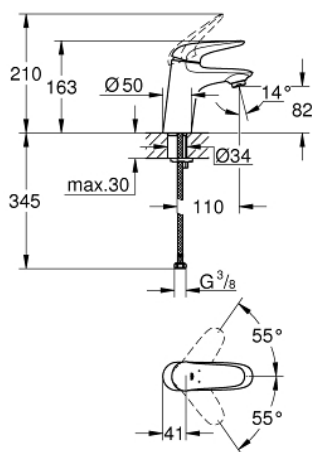

## 23 715 003 EUROSTYLE MONOCOMANDO DE LAVATÓRIO 1/2" TAMANHO S

### DESCRIÇÃO DO PRODUTO

- Colour: cromado
- 1 furo para instalação
- Cartucho de discos cerâmicos GROHE SilkMove 35 mm
- Limitador ecológico de caudal
- Com limitador ecológico de temperatura
- Acabamento GROHE LongLife
- GROHE EcoJoy para menor consumo e jato perfeito
- Caudal máximo (a 3 bar): 5 l/min
- GROHE FastFixation sistema de rápida instalação

- Corpo liso
- Ligações flexíveis

23 715 003 **EUROSTYLE MONOCOMANDO DE LAVATÓRIO 1/2"**  
**TAMANHO S**

**PEÇAS DE REPOSIÇÃO** , novembro 2015 – now

- 1: manípulo (Spare part-nr. 46951000)
- 2: Calota (desde 1999) (Spare part-nr. 46492000)
- 3: união roscada (Spare part-nr. 46460000)
- 4: Cartucho (Spare part-nr. 46374000)
- 5: Perlator tipo "Mousseur" (Spare part-nr. 48159000)
- 6: conjunto de montagem (Spare part-nr. 46671000)
- 7: Chave de caixa (Spare part-nr. 19332000)\*
- 8: Chave de tubo longa (Spare part-nr. 19017000)\*