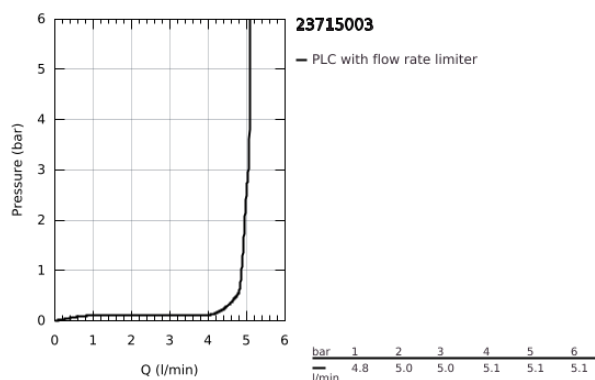

## 23 715 003 EUROSTYLE MONOCOMANDO DE LAVATÓRIO 1/2" TAMANHO S

### DESCRIÇÃO DO PRODUTO

- Colour: cromado
- 1 furo para instalação
- Cartucho de discos cerâmicos GROHE SilkMove 35 mm
- Limitador ecológico de caudal
- Com limitador ecológico de temperatura
- Acabamento GROHE LongLife
- GROHE EcoJoy para menor consumo e jato perfeito
- Caudal máximo (a 3 bar): 5 l/min
- GROHE FastFixation sistema de rápida instalação

- Corpo liso
- Ligações flexíveis

23 715 003 **EUROSTYLE MONOCOMANDO DE LAVATÓRIO 1/2"**  
**TAMANHO S**

**PEÇAS DE REPOSIÇÃO** , novembro 2015 – now

- 1: manípulo (Spare part-nr. 46951000)
- 2: Calota (desde 1999) (Spare part-nr. 46492000)
- 3: união roscada (Spare part-nr. 46460000)
- 4: Cartucho (Spare part-nr. 46374000)
- 5: Perlator tipo "Mousseur" (Spare part-nr. 48159000)
- 6: conjunto de montagem (Spare part-nr. 46671000)
- 7: Chave de caixa (Spare part-nr. 19332000)\*
- 8: Chave de tubo longa (Spare part-nr. 19017000)\*