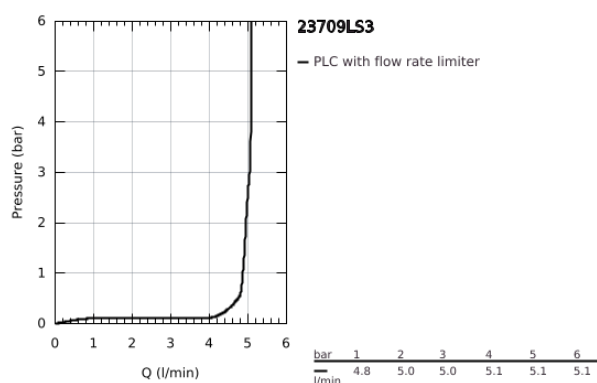

23 709 LS3 EUROSTYLE MONOCOMANDO DE LAVATÓRIO 1/2" TAMANHO S

DESCRIÇÃO DO PRODUTO

- Colour: moon white/cromado
- Cartucho de discos cerâmicos GROHE SilkMove 35 mm
- EcoMode O fluxo de água fria na posição intermédia do manípulo poupa energia
- Limitador ecológico de caudal
- Com limitador ecológico de temperatura
- Acabamento GROHE LongLife
- mousseur 5,7 l/min
- GROHE FastFixation sistema de rápida instalação

- Válvula automática 1 1/4"
- Ligações flexíveis