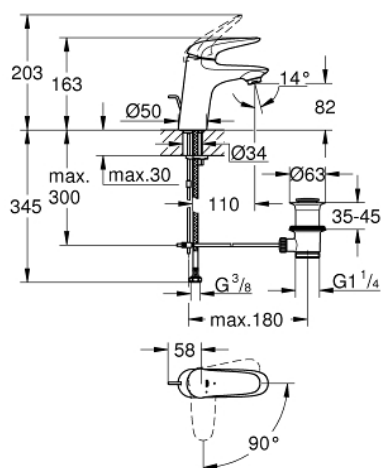

## 23 709 LS3 EUROSTYLE MONOCOMANDO DE LAVATÓRIO 1/2" TAMANHO S

- Válvula automática 1 1/4"
- Ligações flexíveis

### PEÇAS DE REPOSIÇÃO , novembro 2015 – now

- 1: manípulo (Spare part-nr. 46952LS0)
- 2: Calota (desde 1999) (Spare part-nr. 46492000)
- 3: Limitador de temperatura (Spare part-nr. 46375000)
- 4: união roscada (Spare part-nr. 46460000)
- 5: Cartucho (Spare part-nr. 46863000)
- 6: Vareta pop-up (Spare part-nr. 46739000)
- 7: Perlator tipo "Mousseur" (Spare part-nr. 48159000)
- 8: conjunto de montagem (Spare part-nr. 46671000)
- 9: Válvula automática 1 1/4" (Spare part-nr. 28910000)
- 9.1: Tampa de válvula (Spare part-nr. 07182000)
- 9.2: vareta (Spare part-nr. 07052000)
- 10: vareta (Spare part-nr. 07341000)\*
- 11: Chave de caixa (Spare part-nr. 19332000)\*
- 12: Chave de tubo longa (Spare part-nr. 19017000)\*