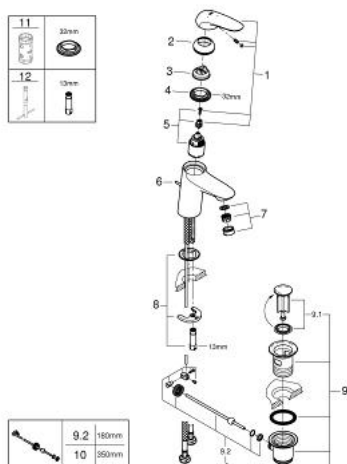

### DESCRIÇÃO DO PRODUTO

- Colour: moon white/cromado
- Cartucho de discos cerâmicos GROHE SilkMove 35 mm
- EcoMode O fluxo de água fria na posição intermédia do manípulo poupa energia
- Limitador ecológico de caudal
- Com limitador ecológico de temperatura
- Acabamento GROHE LongLife
- mousseur 5,7 l/min
- GROHE FastFixation sistema de rápida instalação

- Válvula automática 1 1/4"
- Ligações flexíveis

## 23 709 LS3 EUROSTYLE MONOCOMANDO DE LAVATÓRIO 1/2" TAMANHO S

### PEÇAS DE REPOSIÇÃO , novembro 2015 – now

- 1: manípulo (Spare part-nr. 46952LS0)
- 2: Calota (desde 1999) (Spare part-nr. 46492000)
- 3: Limitador de temperatura (Spare part-nr. 46375000)
- 4: união roscada (Spare part-nr. 46460000)
- 5: Cartucho (Spare part-nr. 46863000)
- 6: Vareta pop-up (Spare part-nr. 46739000)
- 7: Perlator tipo "Mousseur" (Spare part-nr. 48159000)
- 8: conjunto de montagem (Spare part-nr. 46671000)
- 9: Válvula automática 1 1/4" (Spare part-nr. 28910000)
- 9.1: Tampa de válvula (Spare part-nr. 07182000)
- 9.2: vareta (Spare part-nr. 07052000)
- 10: vareta (Spare part-nr. 07341000)\*
- 11: Chave de caixa (Spare part-nr. 19332000)\*
- 12: Chave de tubo longa (Spare part-nr. 19017000)\*