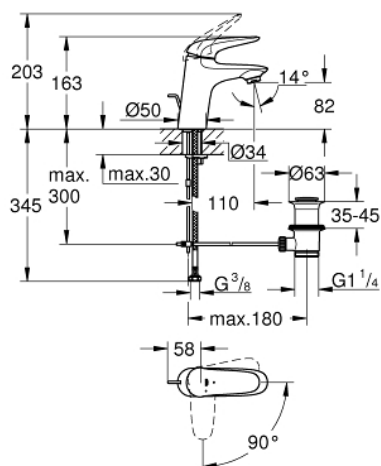

## 23 709 003 EUROSTYLE MONOCOMANDO DE LAVATÓRIO 1/2" TAMANHO S

### DESCRIÇÃO DO PRODUTO

- Colour: cromado
- Cartucho de discos cerâmicos GROHE SilkMove 35 mm
- EcoMode O fluxo de água fria na posição intermédia do manípulo poupa energia
- Limitador ecológico de caudal
- Com limitador ecológico de temperatura
- Acabamento GROHE LongLife
- GROHE EcoJoy para menor consumo e jato perfeito
- Caudal máximo (a 3 bar): 5 l/min
- GROHE FastFixation sistema de rápida instalação

- Válvula automática 1 1/4"
- Ligações flexíveis

23 709 003 **EUROSTYLE MONOCOMANDO DE LAVATÓRIO 1/2"**  
**TAMANHO S**

**PEÇAS DE REPOSIÇÃO** , julho 2017 – now

- 1: manípulo (Spare part-nr. 46952000)
- 2: Calota (desde 1999) (Spare part-nr. 46492000)
- 3: união roscada (Spare part-nr. 46460000)
- 4: Cartucho (Spare part-nr. 46863000)
- 5: Vareta pop-up (Spare part-nr. 46739000)
- 6: Perlator tipo "Mousseur" (Spare part-nr. 48159000)
- 7: conjunto de montagem (Spare part-nr. 46671000)
- 8: Válvula automática 1 1/4" (Spare part-nr. 28910000)
- 8.1: Tampa de válvula (Spare part-nr. 07182000)
- 8.2: vareta (Spare part-nr. 07052000)
- 9: vareta (Spare part-nr. 07341000)\*
- 10: Chave de caixa (Spare part-nr. 19332000)\*
- 11: Chave de tubo longa (Spare part-nr. 19017000)\*