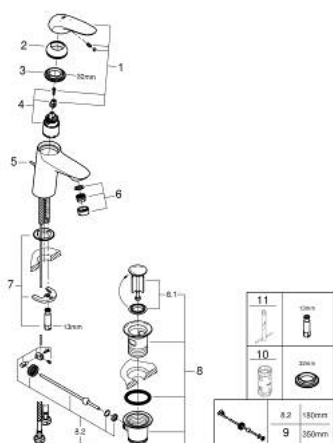

### DESCRIÇÃO DO PRODUTO

- Colour: cromado
- Cartucho de discos cerâmicos GROHE SilkMove 35 mm
- EcoMode O fluxo de água fria na posição intermédia do manípulo poupa energia
- Limitador ecológico de caudal
- Com limitador ecológico de temperatura
- Acabamento GROHE LongLife
- GROHE EcoJoy para menor consumo e jato perfeito
- Caudal máximo (a 3 bar): 5 l/min
- GROHE FastFixation sistema de rápida instalação

- Válvula automática 1 1/4"
- Ligações flexíveis

23 709 003 **EUROSTYLE MONOCOMANDO DE LAVATÓRIO 1/2"**  
**TAMANHO S**

**PEÇAS DE REPOSIÇÃO** , julho 2017 – now

- 1: manípulo (Spare part-nr. 46952000)
- 2: Calota (desde 1999) (Spare part-nr. 46492000)
- 3: união roscada (Spare part-nr. 46460000)
- 4: Cartucho (Spare part-nr. 46863000)
- 5: Vareta pop-up (Spare part-nr. 46739000)
- 6: Perlator tipo "Mousseur" (Spare part-nr. 48159000)
- 7: conjunto de montagem (Spare part-nr. 46671000)
- 8: Válvula automática 1 1/4" (Spare part-nr. 28910000)
- 8.1: Tampa de válvula (Spare part-nr. 07182000)
- 8.2: vareta (Spare part-nr. 07052000)
- 9: vareta (Spare part-nr. 07341000)\*
- 10: Chave de caixa (Spare part-nr. 19332000)\*
- 11: Chave de tubo longa (Spare part-nr. 19017000)\*