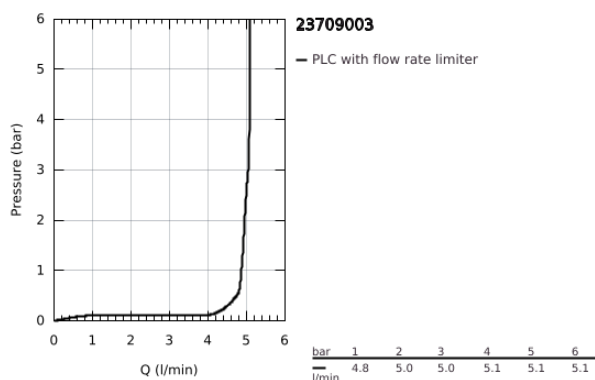

## 23 709 003 EUROSTYLE MONOCOMANDO DE LAVATÓRIO 1/2" TAMANHO S

### DESCRIÇÃO DO PRODUTO

- Colour: cromado
- Cartucho de discos cerâmicos GROHE SilkMove 35 mm
- EcoMode O fluxo de água fria na posição intermédia do manípulo poupa energia
- Limitador ecológico de caudal
- Com limitador ecológico de temperatura
- Acabamento GROHE LongLife
- GROHE EcoJoy para menor consumo e jato perfeito
- Caudal máximo (a 3 bar): 5 l/min
- GROHE FastFixation sistema de rápida instalação

- Válvula automática 1 1/4"
- Ligações flexíveis

23 709 003 **EUROSTYLE MONOCOMANDO DE LAVATÓRIO 1/2"**  
**TAMANHO S**

**PEÇAS DE REPOSIÇÃO** , julho 2017 – now

- 1: manípulo (Spare part-nr. 46952000)
- 2: Calota (desde 1999) (Spare part-nr. 46492000)
- 3: união roscada (Spare part-nr. 46460000)
- 4: Cartucho (Spare part-nr. 46863000)
- 5: Vareta pop-up (Spare part-nr. 46739000)
- 6: Perlator tipo "Mousseur" (Spare part-nr. 48159000)
- 7: conjunto de montagem (Spare part-nr. 46671000)
- 8: Válvula automática 1 1/4" (Spare part-nr. 28910000)
- 8.1: Tampa de válvula (Spare part-nr. 07182000)
- 8.2: vareta (Spare part-nr. 07052000)
- 9: vareta (Spare part-nr. 07341000)\*
- 10: Chave de caixa (Spare part-nr. 19332000)\*
- 11: Chave de tubo longa (Spare part-nr. 19017000)\*