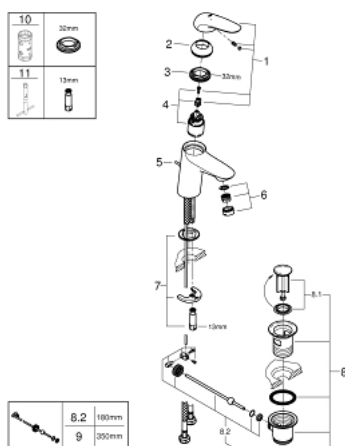

## 23 707 LS3 EUROSTYLE MONOCOMANDO DE LAVATÓRIO 1/2" TAMANHO S

### DESCRIÇÃO DO PRODUTO

- Colour: moon white/cromado
- Cartucho de discos cerâmicos GROHE SilkMove 35 mm
- Limitador ecológico de caudal
- Com limitador ecológico de temperatura
- Acabamento GROHE LongLife
- mousseur 5,7 l/min
- GROHE FastFixation sistema de rápida instalação
- Ligações flexíveis

### PEÇAS DE REPOSIÇÃO , novembro 2015 – now

- 1: manípulo (Spare part-nr. 46951LS0)
- 2: Calota (desde 1999) (Spare part-nr. 46492000)
- 3: união roscada (Spare part-nr. 46460000)
- 4: Cartucho (Spare part-nr. 46374000)
- 5: Vareta pop-up (Spare part-nr. 46739000)
- 6: Perlator tipo "Mousseur" (Spare part-nr. 48159000)
- 7: conjunto de montagem (Spare part-nr. 46671000)
- 8: Válvula automática 1 1/4" (Spare part-nr. 28910000)
- 8.1: Tampa de válvula (Spare part-nr. 07182000)
- 8.2: vareta (Spare part-nr. 07052000)
- 9: vareta (Spare part-nr. 07341000)\*
- 10: Chave de caixa (Spare part-nr. 19332000)\*
- 11: Chave de tubo longa (Spare part-nr. 19017000)\*