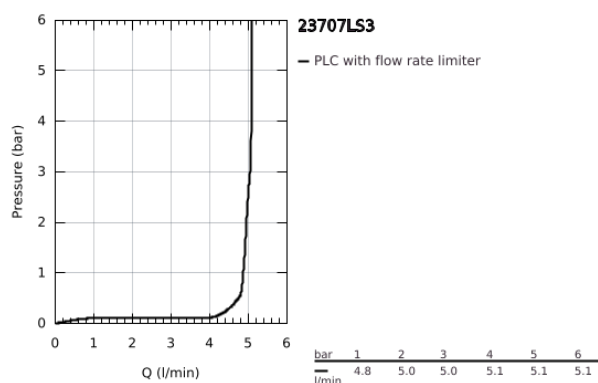

## 23 707 LS3 EUROSTYLE MONOCOMANDO DE LAVATÓRIO 1/2" TAMANHO S

### DESCRIÇÃO DO PRODUTO

- Colour: moon white/cromado
- Cartucho de discos cerâmicos GROHE SilkMove 35 mm
- Limitador ecológico de caudal
- Com limitador ecológico de temperatura
- Acabamento GROHE LongLife
- mousseur 5,7 l/min
- GROHE FastFixation sistema de rápida instalação
- Ligações flexíveis