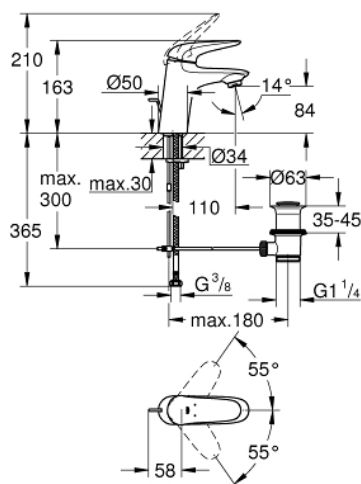

## 23 707 LS3 EUROSTYLE MONOCOMANDO DE LAVATÓRIO 1/2" TAMANHO S

### DESCRIÇÃO DO PRODUTO

- Colour: moon white/cromado
- Cartucho de discos cerâmicos GROHE SilkMove 35 mm
- Limitador ecológico de caudal
- Com limitador ecológico de temperatura
- Acabamento GROHE LongLife
- mousseur 5,7 l/min
- GROHE FastFixation sistema de rápida instalação
- Ligações flexíveis

### PEÇAS DE REPOSIÇÃO , novembro 2015 – now

- 1: manípulo (Spare part-nr. 46951LS0)
- 2: Calota (desde 1999) (Spare part-nr. 46492000)
- 3: união roscada (Spare part-nr. 46460000)
- 4: Cartucho (Spare part-nr. 46374000)
- 5: Vareta pop-up (Spare part-nr. 46739000)
- 6: Perlator tipo "Mousseur" (Spare part-nr. 48159000)
- 7: conjunto de montagem (Spare part-nr. 46671000)
- 8: Válvula automática 1 1/4" (Spare part-nr. 28910000)
- 8.1: Tampa de válvula (Spare part-nr. 07182000)
- 8.2: vareta (Spare part-nr. 07052000)
- 9: vareta (Spare part-nr. 07341000)\*
- 10: Chave de caixa (Spare part-nr. 19332000)\*
- 11: Chave de tubo longa (Spare part-nr. 19017000)\*