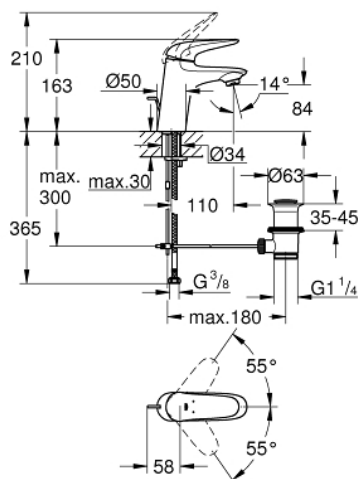

23 707 003 EUROSTYLE MONOCOMANDO DE LAVATÓRIO 1/2" TAMANHO S

DESCRIÇÃO DO PRODUTO

- Colour: cromado
- Cartucho de discos cerâmicos GROHE SilkMove 35 mm
- Limitador ecológico de caudal
- Com limitador ecológico de temperatura
- Acabamento GROHE LongLife
- GROHE EcoJoy para menor consumo e jato perfeito
- Caudal máximo (a 3 bar): 5 l/min
- GROHE FastFixation sistema de rápida instalação
- Ligações flexíveis

23 707 003 EUROSTYLE MONOCOMANDO DE LAVATÓRIO 1/2" TAMANHO S

PEÇAS DE REPOSIÇÃO , novembro 2015 – now

- 1: manípulo (Spare part-nr. 46951000)
- 2: Calota (desde 1999) (Spare part-nr. 46492000)
- 3: união roscada (Spare part-nr. 46460000)
- 4: Cartucho (Spare part-nr. 46374000)
- 5: Vareta pop-up (Spare part-nr. 46739000)
- 6: Perlator tipo "Mousseur" (Spare part-nr. 48159000)
- 7: conjunto de montagem (Spare part-nr. 46671000)
- 8: Válvula automática 1 1/4" (Spare part-nr. 28910000)
- 8.1: Tampa de válvula (Spare part-nr. 07182000)
- 8.2: vareta (Spare part-nr. 07052000)
- 9: vareta (Spare part-nr. 07341000)*
- 10: Chave de caixa (Spare part-nr. 19332000)*
- 11: Chave de tubo longa (Spare part-nr. 19017000)*