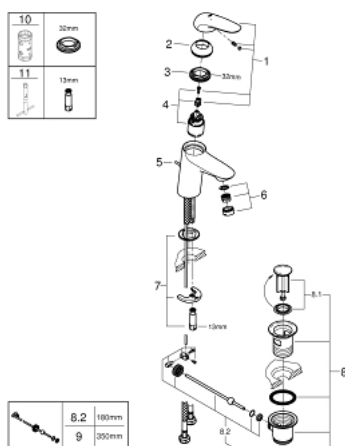

23 707 003 EUROSTYLE MONOCOMANDO DE LAVATÓRIO 1/2" TAMANHO S

DESCRIÇÃO DO PRODUTO

- Colour: cromado
- Cartucho de discos cerâmicos GROHE SilkMove 35 mm
- Limitador ecológico de caudal
- Com limitador ecológico de temperatura
- Acabamento GROHE LongLife
- GROHE EcoJoy para menor consumo e jato perfeito
- Caudal máximo (a 3 bar): 5 l/min
- GROHE FastFixation sistema de rápida instalação
- Ligações flexíveis

23 707 003 EUROSTYLE MONOCOMANDO DE LAVATÓRIO 1/2" TAMANHO S

PEÇAS DE REPOSIÇÃO , novembro 2015 – now

- 1: manípulo (Spare part-nr. 46951000)
- 2: Calota (desde 1999) (Spare part-nr. 46492000)
- 3: união roscada (Spare part-nr. 46460000)
- 4: Cartucho (Spare part-nr. 46374000)
- 5: Vareta pop-up (Spare part-nr. 46739000)
- 6: Perlator tipo "Mousseur" (Spare part-nr. 48159000)
- 7: conjunto de montagem (Spare part-nr. 46671000)
- 8: Válvula automática 1 1/4" (Spare part-nr. 28910000)
- 8.1: Tampa de válvula (Spare part-nr. 07182000)
- 8.2: vareta (Spare part-nr. 07052000)
- 9: vareta (Spare part-nr. 07341000)*
- 10: Chave de caixa (Spare part-nr. 19332000)*
- 11: Chave de tubo longa (Spare part-nr. 19017000)*