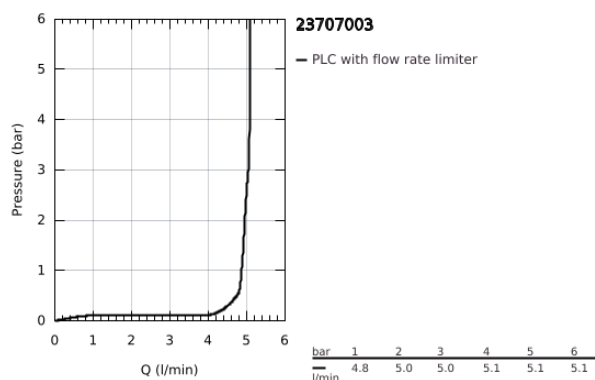

23 707 003 EUROSTYLE MONOCOMANDO DE LAVATÓRIO 1/2" TAMANHO S

DESCRIÇÃO DO PRODUTO

- Colour: cromado
- Cartucho de discos cerâmicos GROHE SilkMove 35 mm
- Limitador ecológico de caudal
- Com limitador ecológico de temperatura
- Acabamento GROHE LongLife
- GROHE EcoJoy para menor consumo e jato perfeito
- Caudal máximo (a 3 bar): 5 l/min
- GROHE FastFixation sistema de rápida instalação
- Ligações flexíveis

23 707 003 EUROSTYLE MONOCOMANDO DE LAVATÓRIO 1/2" TAMANHO S

PEÇAS DE REPOSIÇÃO , novembro 2015 – now

- 1: manípulo (Spare part-nr. 46951000)
- 2: Calota (desde 1999) (Spare part-nr. 46492000)
- 3: união roscada (Spare part-nr. 46460000)
- 4: Cartucho (Spare part-nr. 46374000)
- 5: Vareta pop-up (Spare part-nr. 46739000)
- 6: Perlator tipo "Mousseur" (Spare part-nr. 48159000)
- 7: conjunto de montagem (Spare part-nr. 46671000)
- 8: Válvula automática 1 1/4" (Spare part-nr. 28910000)
- 8.1: Tampa de válvula (Spare part-nr. 07182000)
- 8.2: vareta (Spare part-nr. 07052000)
- 9: vareta (Spare part-nr. 07341000)*
- 10: Chave de caixa (Spare part-nr. 19332000)*
- 11: Chave de tubo longa (Spare part-nr. 19017000)*