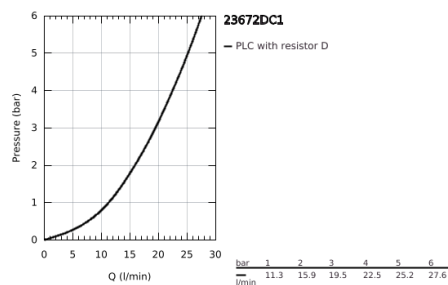

### DESCRIÇÃO DO PRODUTO

- Colour: supersteel
- Sem elemento encastrável
- Cartucho de discos cerâmicos GROHE SilkMove 35 mm
- Acabamento GROHE LongLife
- Inversor automático: banheira/duche
- Chuveiro de mão Euphoria Cube+ 6,6 l/min (26 467)
- Bicha de chuveiro de 1,25 m (28 362)
- Projeção de 298 mm
- Válvula anti-retorno integrada na saída do flexível de chuveiro 1/2"
- Com suporte para chuveiro