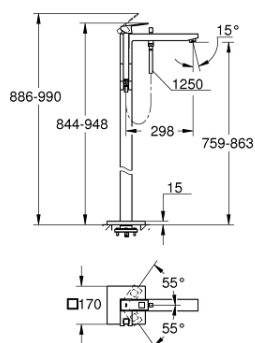

## 23 672 DC1 EUROCUBE MONOCOMANDO DE BANHEIRA 1/2", MONTAGEM NO CHÃO

### DESCRIÇÃO DO PRODUTO

- Colour: supersteel
- Sem elemento encastrável
- Cartucho de discos cerâmicos GROHE SilkMove 35 mm
- Acabamento GROHE LongLife
- Inversor automático: banheira/duche
- Chuveiro de mão Euphoria Cube+ 6,6 l/min (26 467)
- Bicha de chuveiro de 1,25 m (28 362)
- Projeção de 298 mm
- Válvula anti-retorno integrada na saída do flexível de chuveiro 1/2"
- Com suporte para chuveiro

### PEÇAS DE REPOSIÇÃO , julho 2018 – now

- 1: Manipulo e tampa (Spare part-nr. 46782DC0)
- 2: Calota (desde 1999) (Spare part-nr. 46492DC0)
- 3: união roscada (Spare part-nr. 46460000)
- 4: Cartucho (Spare part-nr. 46374000)
- 5: Manipulo regulador com Aquadimmer (Spare part-nr. 48128DC0)
- 6: Perlator tipo "Sistra" (Spare part-nr. 13907DC0)
- 7: Inversor (Spare part-nr. 65655DC0)
- 8: Sede 1/2" (Spare part-nr. 08565000)
- 9: filtro (Spare part-nr. 0700200M)
- 10: Chave de caixa (Spare part-nr. 19332000)\*