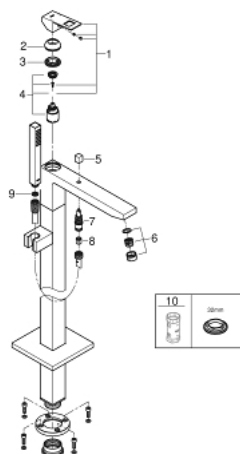

## 23 672 001 EUROCUBE MONOCOMANDO DE BANHEIRA 1/2", MONTAGEM NO CHÃO

### DESCRIÇÃO DO PRODUTO

- Colour: cromado
- Sem elemento encastrável
- Cartucho de discos cerâmicos GROHE SilkMove 35 mm
- Acabamento GROHE LongLife
- Inversor automático: banheira/duche
- Chuveiro de mão Euphoria Cube+ 6,6 l/min (26 467)
- Bicha de chuveiro de 1,25 m (28 362)
- Projeção de 298 mm
- Válvula anti-retorno integrada na saída do flexível de chuveiro 1/2"
- Com suporte para chuveiro

### PEÇAS DE REPOSIÇÃO , abril 2016 – now

- 1: Manipulo e tampa (Spare part-nr. 46782000)
- 2: Calota (desde 1999) (Spare part-nr. 46492000)
- 3: união roscada (Spare part-nr. 46460000)
- 4: Cartucho (Spare part-nr. 46374000)
- 5: Manipulo regulador com Aquadimmer (Spare part-nr. 48128000)
- 6: Perlator tipo "Sistra" (Spare part-nr. 13907000)
- 7: Inversor (Spare part-nr. 65655000)
- 8: Sede 1/2" (Spare part-nr. 08565000)
- 9: filtro (Spare part-nr. 0700200M)
- 10: Chave de caixa (Spare part-nr. 19332000)\*