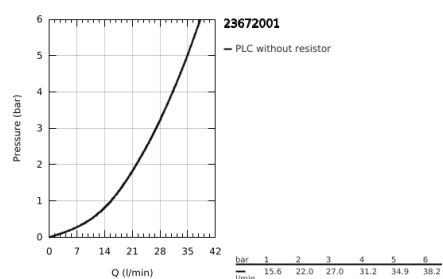

### DESCRIÇÃO DO PRODUTO

- Colour: cromado
- Sem elemento encastrável
- Cartucho de discos cerâmicos GROHE SilkMove 35 mm
- Acabamento GROHE LongLife
- Inversor automático: banheira/duche
- Chuveiro de mão Euphoria Cube+ 6,6 l/min (26 467)
- Bicha de chuveiro de 1,25 m (28 362)
- Projeção de 298 mm
- Válvula anti-retorno integrada na saída do flexível de chuveiro 1/2"
- Com suporte para chuveiro