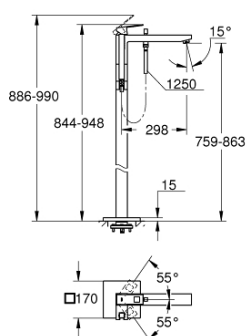

## 23 672 001 EUROCUBE MONOCOMANDO DE BANHEIRA 1/2", MONTAGEM NO CHÃO

### DESCRIÇÃO DO PRODUTO

- Colour: cromado
- Sem elemento encastrável
- Cartucho de discos cerâmicos GROHE SilkMove 35 mm
- Acabamento GROHE LongLife
- Inversor automático: banheira/duche
- Chuveiro de mão Euphoria Cube+ 6,6 l/min (26 467)
- Bicha de chuveiro de 1,25 m (28 362)
- Projeção de 298 mm
- Válvula anti-retorno integrada na saída do flexível de chuveiro 1/2"
- Com suporte para chuveiro

### PEÇAS DE REPOSIÇÃO , abril 2016 – now

- 1: Manipulo e tampa (Spare part-nr. 46782000)
- 2: Calota (desde 1999) (Spare part-nr. 46492000)
- 3: união roscada (Spare part-nr. 46460000)
- 4: Cartucho (Spare part-nr. 46374000)
- 5: Manipulo regulador com Aquadimmer (Spare part-nr. 48128000)
- 6: Perlator tipo "Sistra" (Spare part-nr. 13907000)
- 7: Inversor (Spare part-nr. 65655000)
- 8: Sede 1/2" (Spare part-nr. 08565000)
- 9: filtro (Spare part-nr. 0700200M)
- 10: Chave de caixa (Spare part-nr. 19332000)\*