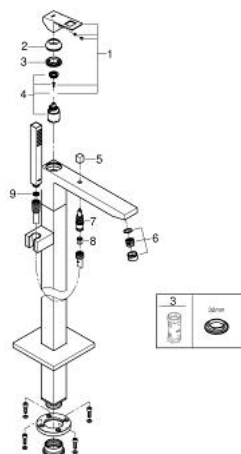

23 672 000 EUROCUBE MONOCOMANDO DE BANHEIRA 1/2", MONTAGEM NO CHÃO

DESCRIÇÃO DO PRODUTO

- Colour: cromado
- Cartucho de discos cerâmicos GROHE SilkMove 35 mm
- Inversor automático: banheira/duche
- Projeção de 298 mm
- Válvula anti-retorno integrada na saída do flexível de chuveiro 1/2"
- Com suporte para chuveiro
- Chuveiro de mão Euphoria Cube Stick, 1 jacto (27 698)
- Bicha de chuveiro de 1,25 m (28 362)

23 672 000 EUROCUBE MONOCOMANDO DE BANHEIRA 1/2", MONTAGEM NO CHÃO

PEÇAS DE REPOSIÇÃO , abril 2015 – now

- 1: Manipulo e tampa (Spare part-nr. 46782000)
- 2: Calota (desde 1999) (Spare part-nr. 46492000)
- 3: união roscada (Spare part-nr. 46460000)
- 4: Cartucho (Spare part-nr. 46374000)
- 5: Manipulo regulador com Aquadimmer (Spare part-nr. 48128000)
- 6: Perlator tipo "Mousseur" (Spare part-nr. 64445000)
- 7: Inversor (Spare part-nr. 65655000)
- 8: Sede 1/2" (Spare part-nr. 08565000)
- 9: filtro (Spare part-nr. 0700200M)
- 10: Chave de caixa (Spare part-nr. 19332000)*