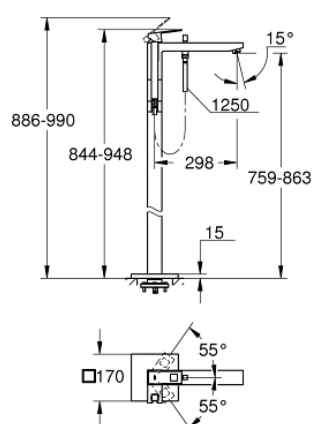

23 672 000 EUROCUBE MONOCOMANDO DE BANHEIRA 1/2", MONTAGEM NO CHÃO

DESCRIÇÃO DO PRODUTO

- Colour: cromado
- Cartucho de discos cerâmicos GROHE SilkMove 35 mm
- Inversor automático: banheira/duche
- Projeção de 298 mm
- Válvula anti-retorno integrada na saída do flexível de chuveiro 1/2"
- Com suporte para chuveiro
- Chuveiro de mão Euphoria Cube Stick, 1 jacto (27 698)
- Bicha de chuveiro de 1,25 m (28 362)

23 672 000 EUROCUBE MONOCOMANDO DE BANHEIRA 1/2", MONTAGEM NO CHÃO

PEÇAS DE REPOSIÇÃO , abril 2015 – now

- 1: Manipulo e tampa (Spare part-nr. 46782000)
- 2: Calota (desde 1999) (Spare part-nr. 46492000)
- 3: união roscada (Spare part-nr. 46460000)
- 4: Cartucho (Spare part-nr. 46374000)
- 5: Manipulo regulador com Aquadimmer (Spare part-nr. 48128000)
- 6: Perlator tipo "Mousseur" (Spare part-nr. 64445000)
- 7: Inversor (Spare part-nr. 65655000)
- 8: Sede 1/2" (Spare part-nr. 08565000)
- 9: filtro (Spare part-nr. 0700200M)
- 10: Chave de caixa (Spare part-nr. 19332000)*