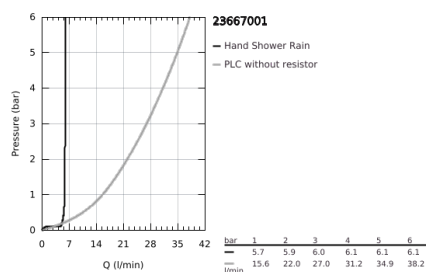

23 667 001 EUROCUBE JOY MONOCOMANDO DE BANHEIRA 1/2", MONTAGEM NO CHÃO

DESCRIÇÃO DO PRODUTO

- Colour: cromado
- Sem elemento encastrável
- Cartucho GROHE FeatherControl Joystick
- Inversor automático: banheira/duche
- Bica com mousseur
- Chuveiro de mão Euphoria Cube+ 6,6 l/min
- Bicha de chuveiro de 1,25 m (28 362)
- Projeção de 298 mm
- Válvula anti-retorno integrada na saída do flexível de chuveiro 1/2"
- Com suporte para chuveiro

23 667 001 EUROCUBE JOY MONOCOMANDO DE BANHEIRA 1/2", MONTAGEM NO CHÃO

PEÇAS DE REPOSIÇÃO , maio 2016 – now

- 1: Manipulo e tampa (Spare part-nr. 46946000)
- 2: Cartucho (Spare part-nr. 46907000)
- 3: Perlator tipo "Sistra" (Spare part-nr. 13907000)
- 4: Manipulo regulador com Aquadimmer (Spare part-nr. 48128000)
- 5: Inversor (Spare part-nr. 65655000)
- 6: Sede 1/2" (Spare part-nr. 08565000)
- 7: filtro (Spare part-nr. 0700200M)