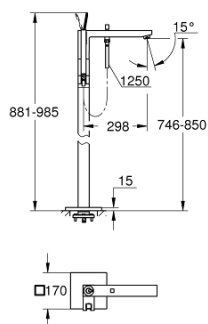

23 667 001 EUROCUBE JOY MONOCOMANDO DE BANHEIRA 1/2", MONTAGEM NO CHÃO

DESCRIÇÃO DO PRODUTO

- Colour: cromado
- Sem elemento encastrável
- Cartucho GROHE FeatherControl Joystick
- Inversor automático: banheira/duche
- Bica com mousseur
- Chuveiro de mão Euphoria Cube+ 6,6 l/min
- Bicha de chuveiro de 1,25 m (28 362)
- Projeção de 298 mm
- Válvula anti-retorno integrada na saída do flexível de chuveiro 1/2"
- Com suporte para chuveiro

23 667 001 EUROCUBE JOY MONOCOMANDO DE BANHEIRA 1/2", MONTAGEM NO CHÃO

PEÇAS DE REPOSIÇÃO , maio 2016 – now

- 1: Manipulo e tampa (Spare part-nr. 46946000)
- 2: Cartucho (Spare part-nr. 46907000)
- 3: Perlator tipo "Sistra" (Spare part-nr. 13907000)
- 4: Manipulo regulador com Aquadimmer (Spare part-nr. 48128000)
- 5: Inversor (Spare part-nr. 65655000)
- 6: Sede 1/2" (Spare part-nr. 08565000)
- 7: filtro (Spare part-nr. 0700200M)