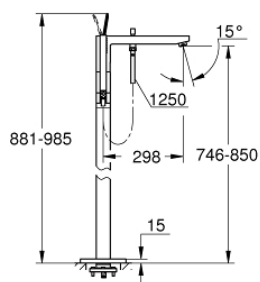

23 667 000 EUROCUBE JOY MONOCOMANDO DE BANHEIRA 1/2", MONTAGEM NO CHÃO

DESCRIÇÃO DO PRODUTO

- Colour: cromado
- Sem elemento encastrável
- Cartucho GROHE FeatherControl Joystick
- Inversor automático: banheira/duche
- Bica com mousseur
- Projeção de 298 mm
- Válvula anti-retorno integrada na saída do flexível de chuveiro 1/2"
- Com suporte para chuveiro
- Chuveiro de mão Euphoria Cube 7,6 l/min
- Bicha de chuveiro de 1,25 m (28 362)

23 667 000 EUROCUBE JOY MONOCOMANDO DE BANHEIRA 1/2", MONTAGEM NO CHÃO

PEÇAS DE REPOSIÇÃO , abril 2015 – now

- 1: Manípulo e tampa (Spare part-nr. 46946000)
- 2: Cartucho (Spare part-nr. 46907000)
- 3: Perlator tipo "Sistra" (Spare part-nr. 13907000)
- 4: Manípulo regulador com Aquadimmer (Spare part-nr. 48128000)
- 5: Inversor (Spare part-nr. 65655000)
- 6: Sede 1/2" (Spare part-nr. 08565000)
- 7: filtro (Spare part-nr. 0700200M)