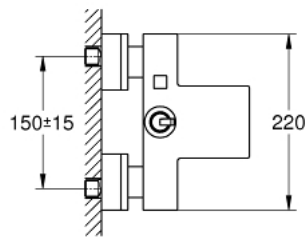

23 666 000 **EUROCUBE JOY <P>MONOCOMANDO DE BANHEIRA E DUCHE 1/2" </P>**

**DESCRIÇÃO DO PRODUTO**

- Colour: cromado
- Montagem na parede
- Manipulo metálico
- Cartucho GROHE FeatherControl Joystick
- 1 jato: GROHE XL Cascata
- Válvula anti-retorno integrada na saída do flexível de chuveiro 1/2"
- Rácores em S (150 ± 25)

## 23 666 000 EUROCUBE JOY <P>MONOCOMANDO DE BANHEIRA E DUCHE 1/2" </P>

### PEÇAS DE REPOSIÇÃO , maio 2016 – now

- 1: Manipulo e tampa (Spare part-nr. 46946000)
- 2: Cartucho (Spare part-nr. 46907000)
- 3: Manipulo regulador com Aquadimmer (Spare part-nr. 48128000)
- 4: Fluxo de água (Spare part-nr. 47924000)
- 5: Inversor (Spare part-nr. 46947000)
- 6: Sede 1/2" (Spare part-nr. 08565000)
- 7: Sede 1/2" (Spare part-nr. 45044000)
- 8: Rácor em S (Spare part-nr. 47824000)
- 9: extensão (Spare part-nr. 46238000)\*
- 10: Chave de porcas (Spare part-nr. 19377000)\*