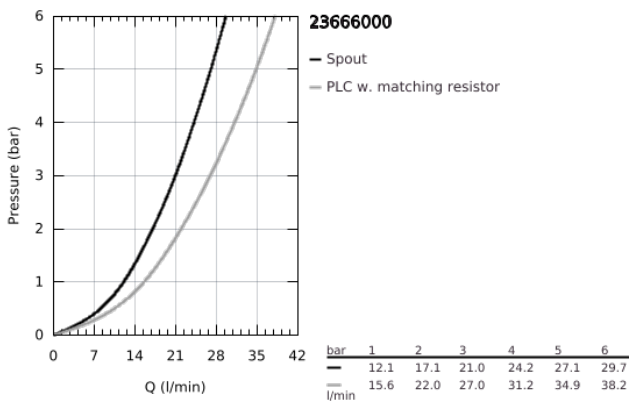

23 666 000 **EUROCUBE JOY <P>MONOCOMANDO DE BANHEIRA E DUCHE 1/2" </P>**

**DESCRIÇÃO DO PRODUTO**

- Colour: cromado
- Montagem na parede
- Manipulo metálico
- Cartucho GROHE FeatherControl Joystick
- 1 jato: GROHE XL Cascata
- Válvula anti-retorno integrada na saída do flexível de chuveiro 1/2"
- Rácores em S (150 ± 25)

## 23 666 000 EUROCUBE JOY <P>MONOCOMANDO DE BANHEIRA E DUCHE 1/2" </P>