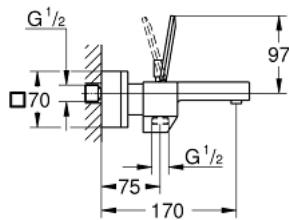

23 666 000 **EUROCUBE JOY <P>MONOCOMANDO DE BANHEIRA E DUCHE 1/2" </P>**

**DESCRIÇÃO DO PRODUTO**

- Colour: cromado
- Montagem na parede
- Manipulo metálico
- Cartucho GROHE FeatherControl Joystick
- 1 jato: GROHE XL Cascata
- Válvula anti-retorno integrada na saída do flexível de chuveiro 1/2"
- Rácores em S (150 ± 25)

### PEÇAS DE REPOSIÇÃO , maio 2016 – now

- 1: Manipulo e tampa (Spare part-nr. 46946000)
- 2: Cartucho (Spare part-nr. 46907000)
- 3: Manipulo regulador com Aquadimmer (Spare part-nr. 48128000)
- 4: Fluxo de água (Spare part-nr. 47924000)
- 5: Inversor (Spare part-nr. 46947000)
- 6: Sede 1/2" (Spare part-nr. 08565000)
- 7: Sede 1/2" (Spare part-nr. 45044000)
- 8: Rácor em S (Spare part-nr. 47824000)
- 9: extensão (Spare part-nr. 46238000)\*
- 10: Chave de porcas (Spare part-nr. 19377000)\*