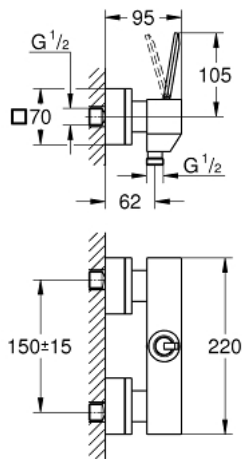

23 665 000 **EUROCUBE JOY <P>MONOCOMANDO DE DUCHE 1/2" </P>**

DESCRIÇÃO DO PRODUTO

- Colour: cromado
- Montagem na parede
- Manipulo metálico
- Cartucho GROHE FeatherControl Joystick
- Saída inferior para duche de 1/2" com válvula anti-retorno integrada

23 665 000 EUROCUBE JOY <P>MONOCOMANDO DE DUCHE 1/2" </P>

PEÇAS DE REPOSIÇÃO , maio 2016 – now

1: Manipulo e tampa (Spare part-nr. 46946000)

2: Cartucho (Spare part-nr. 46907000)

3: Rácor em S (Spare part-nr. 47824000)

4: Sede 1/2" (Spare part-nr. 45044000)

5: Sede 1/2" (Spare part-nr. 08565000)

6: extensão (Spare part-nr. 46238000)*

7: Chave de porcas (Spare part-nr. 19377000)*

* Acessórios Opcionais