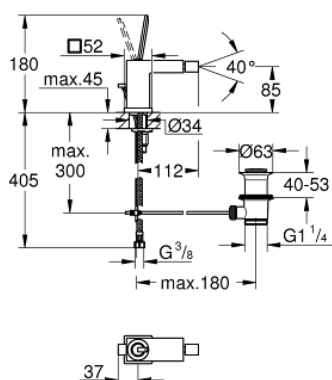

23 664 000 **EUROCUBE JOY <P>MONOCOMANDO DE BIDÉ 1/2"**
TAMANHO S</P>

DESCRIÇÃO DO PRODUTO

- Colour: cromado
- Manipulo metálico
- Cartucho GROHE FeatherControl Joystick
- GROHE EcoJoy para menor consumo e jato perfeito
- Caudal máximo (a 3 bar): 5 l/min
- Mousseur com rótula orientável
- Sistema de instalação GROHE FastFixation Plus
- Válvula automática 1 1/4"
- Ligações flexíveis

23 664 000 **EUROCUBE JOY <P>MONOCOMANDO DE BIDÉ 1/2"**
TAMANHO S</P>

PEÇAS DE REPOSIÇÃO , abril 2015 – now

- 1: Manipulo e tampa (Spare part-nr. 46945000)
- 2: Cartucho (Spare part-nr. 46907000)
- 3: Vareta pop-up (Spare part-nr. 46787000)
- 4: conjunto de montagem (Spare part-nr. 46645000)
- 5: Válvula automática 1 1/4" (Spare part-nr. 28910000)
- 5.1: Tampa de válvula (Spare part-nr. 07182000)
- 5.2: vareta (Spare part-nr. 07052000)
- 6: Emulsor articulado (Spare part-nr. 46791000)
- 7: Chave de tubo longa (Spare part-nr. 19017000)*
- 8: vareta (Spare part-nr. 07341000)*