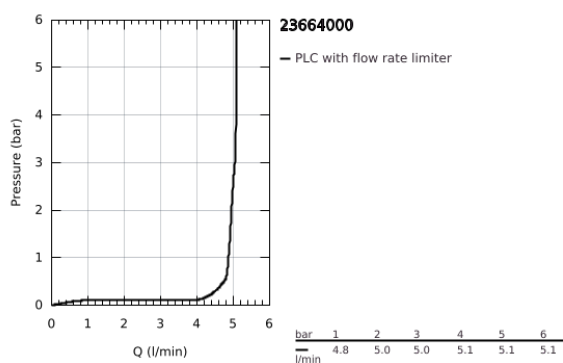

23 664 000 **EUROCUBE JOY <P>MONOCOMANDO DE BIDÉ 1/2"**
TAMANHO S</P>

DESCRIÇÃO DO PRODUTO

- Colour: cromado
- Manipulo metálico
- Cartucho GROHE FeatherControl Joystick
- GROHE EcoJoy para menor consumo e jato perfeito
- Caudal máximo (a 3 bar): 5 l/min
- Mousseur com rótula orientável
- Sistema de instalação GROHE FastFixation Plus
- Válvula automática 1 1/4"
- Ligações flexíveis

23 664 000 **EUROCUBE JOY <P>MONOCOMANDO DE BIDÉ 1/2"**
TAMANHO S</P>

PEÇAS DE REPOSIÇÃO , abril 2015 – now

- 1: Manipulo e tampa (Spare part-nr. 46945000)
- 2: Cartucho (Spare part-nr. 46907000)
- 3: Vareta pop-up (Spare part-nr. 46787000)
- 4: conjunto de montagem (Spare part-nr. 46645000)
- 5: Válvula automática 1 1/4" (Spare part-nr. 28910000)
- 5.1: Tampa de válvula (Spare part-nr. 07182000)
- 5.2: vareta (Spare part-nr. 07052000)
- 6: Emulsor articulado (Spare part-nr. 46791000)
- 7: Chave de tubo longa (Spare part-nr. 19017000)*
- 8: vareta (Spare part-nr. 07341000)*