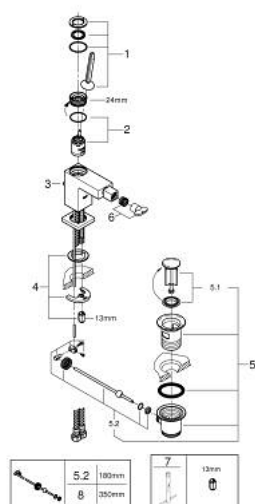

23 664 000 **EUROCUBE JOY <P>MONOCOMANDO DE BIDÉ 1/2"**
TAMANHO S</P>

DESCRIÇÃO DO PRODUTO

- Colour: cromado
- Manipulo metálico
- Cartucho GROHE FeatherControl Joystick
- GROHE EcoJoy para menor consumo e jato perfeito
- Caudal máximo (a 3 bar): 5 l/min
- Mousseur com rótula orientável
- Sistema de instalação GROHE FastFixation Plus
- Válvula automática 1 1/4"
- Ligações flexíveis

23 664 000 **EUROCUBE JOY <P>MONOCOMANDO DE BIDÉ 1/2"**
TAMANHO S</P>

PEÇAS DE REPOSIÇÃO , abril 2015 – now

- 1: Manipulo e tampa (Spare part-nr. 46945000)
- 2: Cartucho (Spare part-nr. 46907000)
- 3: Vareta pop-up (Spare part-nr. 46787000)
- 4: conjunto de montagem (Spare part-nr. 46645000)
- 5: Válvula automática 1 1/4" (Spare part-nr. 28910000)
- 5.1: Tampa de válvula (Spare part-nr. 07182000)
- 5.2: vareta (Spare part-nr. 07052000)
- 6: Emulsor articulado (Spare part-nr. 46791000)
- 7: Chave de tubo longa (Spare part-nr. 19017000)*
- 8: vareta (Spare part-nr. 07341000)*