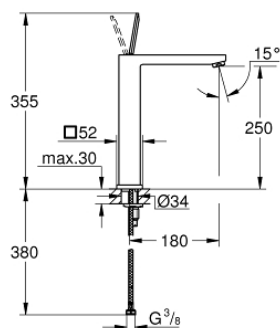

23 661 000 EUROCUBE JOY MONOCOMANDO DE LAVATÓRIO 1/2" TAMANHO XL

DESCRIÇÃO DO PRODUTO

- Colour: cromado
 - Manipulo metálico
 - Para lavatórios altos
 - Cartucho GROHE FeatherControl Joystick
 - GROHE EcoJoy para menor consumo e jato perfeito
 - Caudal máximo (a 3 bar): 5 l/min
 - Mousseur SpeedClean
 - Sistema de instalação GROHE FastFixation Plus
-
- Corpo liso
-
- Ligações flexíveis

23 661 000 **EUROCUBE JOY MONOCOMANDO DE LAVATÓRIO 1/2"**
TAMANHO XL

PEÇAS DE REPOSIÇÃO , abril 2015 – now

- 1: Manípulo e tampa (Spare part-nr. 46945000)
- 2: Cartucho (Spare part-nr. 46907000)
- 3: conjunto de montagem (Spare part-nr. 46645000)
- 4: Perlator tipo "Mousseur" (Spare part-nr. 48159000)
- 5: Chave de tubo longa (Spare part-nr. 19017000)*