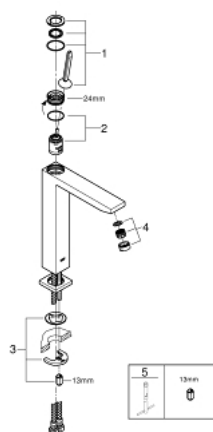

23 661 000 EUROCUBE JOY MONOCOMANDO DE LAVATÓRIO 1/2" TAMANHO XL

DESCRIÇÃO DO PRODUTO

- Colour: cromado
 - Manipulo metálico
 - Para lavatórios altos
 - Cartucho GROHE FeatherControl Joystick
 - GROHE EcoJoy para menor consumo e jato perfeito
 - Caudal máximo (a 3 bar): 5 l/min
 - Mousseur SpeedClean
 - Sistema de instalação GROHE FastFixation Plus
-
- Corpo liso
-
- Ligações flexíveis

23 661 000 **EUROCUBE JOY MONOCOMANDO DE LAVATÓRIO 1/2"**
TAMANHO XL

PEÇAS DE REPOSIÇÃO , abril 2015 – now

- 1: Manípulo e tampa (Spare part-nr. 46945000)
- 2: Cartucho (Spare part-nr. 46907000)
- 3: conjunto de montagem (Spare part-nr. 46645000)
- 4: Perlator tipo "Mousseur" (Spare part-nr. 48159000)
- 5: Chave de tubo longa (Spare part-nr. 19017000)*