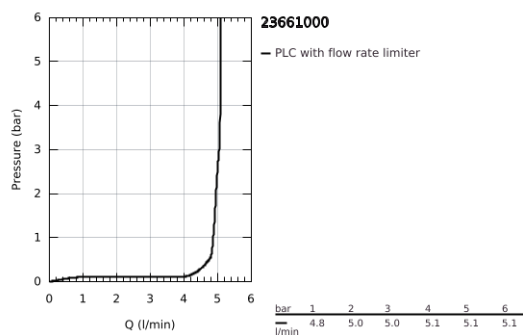

23 661 000 EUROCUBE JOY MONOCOMANDO DE LAVATÓRIO 1/2" TAMANHO XL

DESCRIÇÃO DO PRODUTO

- Colour: cromado
 - Manipulo metálico
 - Para lavatórios altos
 - Cartucho GROHE FeatherControl Joystick
 - GROHE EcoJoy para menor consumo e jato perfeito
 - Caudal máximo (a 3 bar): 5 l/min
 - Mousseur SpeedClean
 - Sistema de instalação GROHE FastFixation Plus
-
- Corpo liso
-
- Ligações flexíveis

23 661 000 **EUROCUBE JOY MONOCOMANDO DE LAVATÓRIO 1/2"**
TAMANHO XL

PEÇAS DE REPOSIÇÃO , abril 2015 – now

- 1: Manípulo e tampa (Spare part-nr. 46945000)
- 2: Cartucho (Spare part-nr. 46907000)
- 3: conjunto de montagem (Spare part-nr. 46645000)
- 4: Perlator tipo "Mousseur" (Spare part-nr. 48159000)
- 5: Chave de tubo longa (Spare part-nr. 19017000)*