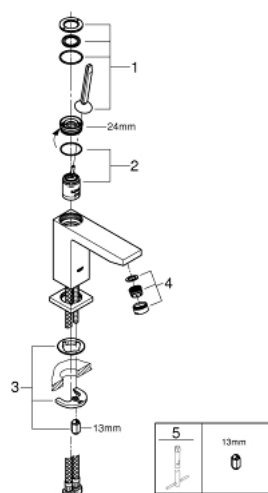

23 658 000 EUROCUBE JOY MONOCOMANDO DE LAVATÓRIO 1/2" TAMANHO M

DESCRIÇÃO DO PRODUTO

- Colour: cromado
- Manipulo metálico
- Cartucho GROHE FeatherControl Joystick
- GROHE EcoJoy para menor consumo e jato perfeito
- Caudal máximo (a 3 bar): 5 l/min
- Mousseur SpeedClean
- Sistema de instalação GROHE FastFixation Plus
- Corpo liso
- Ligações flexíveis

23 658 000 **EUROCUBE JOY MONOCOMANDO DE LAVATÓRIO 1/2"**
TAMANHO M

PEÇAS DE REPOSIÇÃO , abril 2015 – now

- 1: Manípulo e tampa (Spare part-nr. 46945000)
- 2: Cartucho (Spare part-nr. 46907000)
- 3: conjunto de montagem (Spare part-nr. 46645000)
- 4: Perlator tipo "Mousseur" (Spare part-nr. 48159000)
- 5: Chave de tubo longa (Spare part-nr. 19017000)*