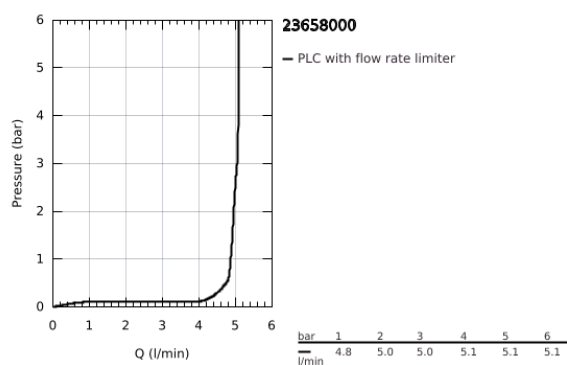

23 658 000 EUROCUBE JOY MONOCOMANDO DE LAVATÓRIO 1/2" TAMANHO M

DESCRIÇÃO DO PRODUTO

- Colour: cromado
- Manipulo metálico
- Cartucho GROHE FeatherControl Joystick
- GROHE EcoJoy para menor consumo e jato perfeito
- Caudal máximo (a 3 bar): 5 l/min
- Mousseur SpeedClean
- Sistema de instalação GROHE FastFixation Plus
- Corpo liso
- Ligações flexíveis

23 658 000 **EUROCUBE JOY MONOCOMANDO DE LAVATÓRIO 1/2"**
TAMANHO M

PEÇAS DE REPOSIÇÃO , abril 2015 – now

- 1: Manípulo e tampa (Spare part-nr. 46945000)
- 2: Cartucho (Spare part-nr. 46907000)
- 3: conjunto de montagem (Spare part-nr. 46645000)
- 4: Perlator tipo "Mousseur" (Spare part-nr. 48159000)
- 5: Chave de tubo longa (Spare part-nr. 19017000)*