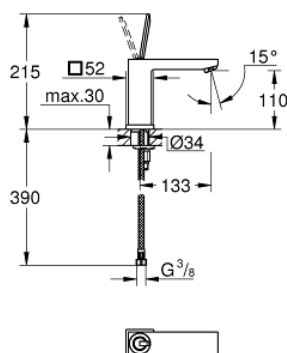

23 658 000 EUROCUBE JOY MONOCOMANDO DE LAVATÓRIO 1/2" TAMANHO M

DESCRIÇÃO DO PRODUTO

- Colour: cromado
- Manipulo metálico
- Cartucho GROHE FeatherControl Joystick
- GROHE EcoJoy para menor consumo e jato perfeito
- Caudal máximo (a 3 bar): 5 l/min
- Mousseur SpeedClean
- Sistema de instalação GROHE FastFixation Plus
- Corpo liso
- Ligações flexíveis

23 658 000 **EUROCUBE JOY MONOCOMANDO DE LAVATÓRIO 1/2"**
TAMANHO M

PEÇAS DE REPOSIÇÃO , abril 2015 – now

- 1: Manípulo e tampa (Spare part-nr. 46945000)
- 2: Cartucho (Spare part-nr. 46907000)
- 3: conjunto de montagem (Spare part-nr. 46645000)
- 4: Perlator tipo "Mousseur" (Spare part-nr. 48159000)
- 5: Chave de tubo longa (Spare part-nr. 19017000)*