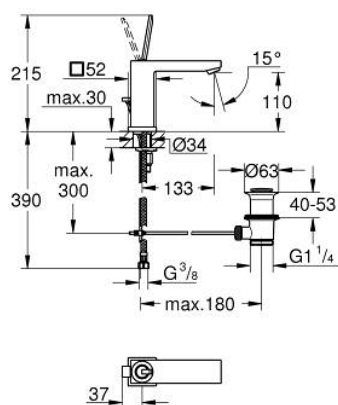

## 23 657 000 EUROCUBE JOY MONOCOMANDO DE LAVATÓRIO 1/2" TAMANHO M

### DESCRIÇÃO DO PRODUTO

- Colour: cromado
- Manipulo metálico
- Cartucho GROHE FeatherControl Joystick
- GROHE EcoJoy para menor consumo e jato perfeito
- Caudal máximo (a 3 bar): 5 l/min
- Mousseur SpeedClean
- Sistema de instalação GROHE FastFixation Plus
- Válvula automática 1 1/4"
- Ligações flexíveis

23 657 000 **EUROCUBE JOY MONOCOMANDO DE LAVATÓRIO 1/2"**  
**TAMANHO M**

**PEÇAS DE REPOSIÇÃO** , abril 2015 – now

- 1: Manipulo e tampa (Spare part-nr. 46945000)
- 2: Cartucho (Spare part-nr. 46907000)
- 3: Vareta pop-up (Spare part-nr. 46787000)
- 4: conjunto de montagem (Spare part-nr. 46645000)
- 5: Válvula automática 1 1/4" (Spare part-nr. 28910000)
- 5.1: Tampa de válvula (Spare part-nr. 07182000)
- 5.2: vareta (Spare part-nr. 07052000)
- 6: Perlator tipo "Mousseur" (Spare part-nr. 48159000)
- 7: Chave de tubo longa (Spare part-nr. 19017000)\*
- 8: vareta (Spare part-nr. 07341000)\*