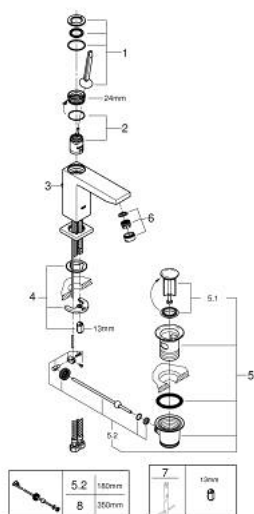

## 23 657 000 EUROCUBE JOY MONOCOMANDO DE LAVATÓRIO 1/2" TAMANHO M

### DESCRIÇÃO DO PRODUTO

- Colour: cromado
- Manipulo metálico
- Cartucho GROHE FeatherControl Joystick
- GROHE EcoJoy para menor consumo e jato perfeito
- Caudal máximo (a 3 bar): 5 l/min
- Mousseur SpeedClean
- Sistema de instalação GROHE FastFixation Plus
- Válvula automática 1 1/4"
- Ligações flexíveis

23 657 000 **EUROCUBE JOY MONOCOMANDO DE LAVATÓRIO 1/2"**  
**TAMANHO M**

**PEÇAS DE REPOSIÇÃO** , abril 2015 – now

- 1: Manipulo e tampa (Spare part-nr. 46945000)
- 2: Cartucho (Spare part-nr. 46907000)
- 3: Vareta pop-up (Spare part-nr. 46787000)
- 4: conjunto de montagem (Spare part-nr. 46645000)
- 5: Válvula automática 1 1/4" (Spare part-nr. 28910000)
- 5.1: Tampa de válvula (Spare part-nr. 07182000)
- 5.2: vareta (Spare part-nr. 07052000)
- 6: Perlator tipo "Mousseur" (Spare part-nr. 48159000)
- 7: Chave de tubo longa (Spare part-nr. 19017000)\*
- 8: vareta (Spare part-nr. 07341000)\*