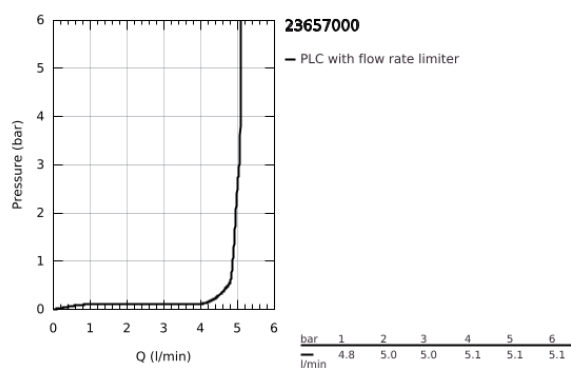

## 23 657 000 EUROCUBE JOY MONOCOMANDO DE LAVATÓRIO 1/2" TAMANHO M

### DESCRIÇÃO DO PRODUTO

- Colour: cromado
- Manipulo metálico
- Cartucho GROHE FeatherControl Joystick
- GROHE EcoJoy para menor consumo e jato perfeito
- Caudal máximo (a 3 bar): 5 l/min
- Mousseur SpeedClean
- Sistema de instalação GROHE FastFixation Plus
- Válvula automática 1 1/4"
- Ligações flexíveis

23 657 000 **EUROCUBE JOY MONOCOMANDO DE LAVATÓRIO 1/2"**  
**TAMANHO M**

**PEÇAS DE REPOSIÇÃO** , abril 2015 – now

- 1: Manipulo e tampa (Spare part-nr. 46945000)
- 2: Cartucho (Spare part-nr. 46907000)
- 3: Vareta pop-up (Spare part-nr. 46787000)
- 4: conjunto de montagem (Spare part-nr. 46645000)
- 5: Válvula automática 1 1/4" (Spare part-nr. 28910000)
- 5.1: Tampa de válvula (Spare part-nr. 07182000)
- 5.2: vareta (Spare part-nr. 07052000)
- 6: Perlator tipo "Mousseur" (Spare part-nr. 48159000)
- 7: Chave de tubo longa (Spare part-nr. 19017000)\*
- 8: vareta (Spare part-nr. 07341000)\*