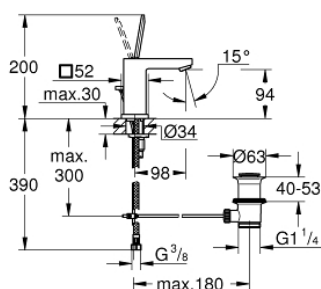

23 654 000 EUROCUBE JOY MONOCOMANDO DE LAVATÓRIO 1/2" TAMANHO S

DESCRIÇÃO DO PRODUTO

- Colour: cromado
- Manipulo metálico
- Cartucho GROHE FeatherControl Joystick
- GROHE EcoJoy para menor consumo e jato perfeito
- Caudal máximo (a 3 bar): 5 l/min
- Mousseur SpeedClean
- Sistema de instalação GROHE FastFixation Plus
- Válvula automática 1 1/4"
- Ligações flexíveis

23 654 000 EUROCUBE JOY MONOCOMANDO DE LAVATÓRIO 1/2" TAMANHO S

PEÇAS DE REPOSIÇÃO , abril 2015 – now

- 1: Manipulo e tampa (Spare part-nr. 46945000)
- 2: Cartucho (Spare part-nr. 46907000)
- 3: Vareta pop-up (Spare part-nr. 46787000)
- 4: conjunto de montagem (Spare part-nr. 46645000)
- 5: Válvula automática 1 1/4" (Spare part-nr. 28910000)
- 5.1: Tampa de válvula (Spare part-nr. 07182000)
- 5.2: vareta (Spare part-nr. 07052000)
- 6: Perlator tipo "Mousseur" (Spare part-nr. 48159000)
- 7: Chave de tubo longa (Spare part-nr. 19017000)*
- 8: vareta (Spare part-nr. 07341000)*