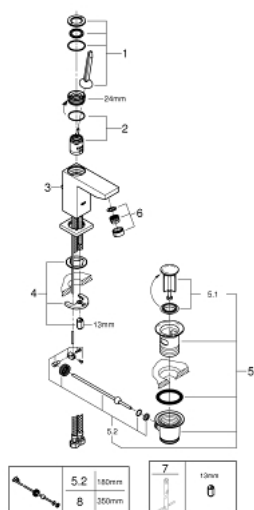

23 654 000 EUROCUBE JOY MONOCOMANDO DE LAVATÓRIO 1/2" TAMANHO S

DESCRIÇÃO DO PRODUTO

- Colour: cromado
- Manipulo metálico
- Cartucho GROHE FeatherControl Joystick
- GROHE EcoJoy para menor consumo e jato perfeito
- Caudal máximo (a 3 bar): 5 l/min
- Mousseur SpeedClean
- Sistema de instalação GROHE FastFixation Plus
- Válvula automática 1 1/4"
- Ligações flexíveis

23 654 000 EUROCUBE JOY MONOCOMANDO DE LAVATÓRIO 1/2" TAMANHO S

PEÇAS DE REPOSIÇÃO , abril 2015 – now

- 1: Manipulo e tampa (Spare part-nr. 46945000)
- 2: Cartucho (Spare part-nr. 46907000)
- 3: Vareta pop-up (Spare part-nr. 46787000)
- 4: conjunto de montagem (Spare part-nr. 46645000)
- 5: Válvula automática 1 1/4" (Spare part-nr. 28910000)
- 5.1: Tampa de válvula (Spare part-nr. 07182000)
- 5.2: vareta (Spare part-nr. 07052000)
- 6: Perlator tipo "Mousseur" (Spare part-nr. 48159000)
- 7: Chave de tubo longa (Spare part-nr. 19017000)*
- 8: vareta (Spare part-nr. 07341000)*