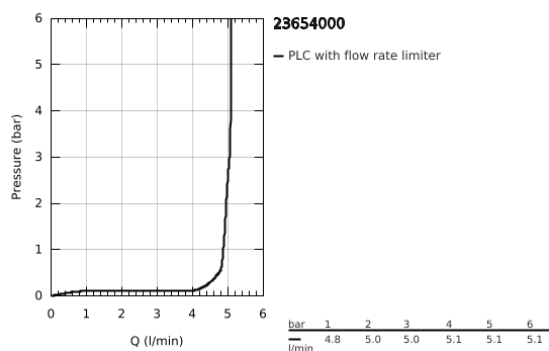

23 654 000 EUROCUBE JOY MONOCOMANDO DE LAVATÓRIO 1/2" TAMANHO S

DESCRIÇÃO DO PRODUTO

- Colour: cromado
- Manipulo metálico
- Cartucho GROHE FeatherControl Joystick
- GROHE EcoJoy para menor consumo e jato perfeito
- Caudal máximo (a 3 bar): 5 l/min
- Mousseur SpeedClean
- Sistema de instalação GROHE FastFixation Plus
- Válvula automática 1 1/4"
- Ligações flexíveis

23 654 000 EUROCUBE JOY MONOCOMANDO DE LAVATÓRIO 1/2" TAMANHO S

PEÇAS DE REPOSIÇÃO , abril 2015 – now

- 1: Manipulo e tampa (Spare part-nr. 46945000)
- 2: Cartucho (Spare part-nr. 46907000)
- 3: Vareta pop-up (Spare part-nr. 46787000)
- 4: conjunto de montagem (Spare part-nr. 46645000)
- 5: Válvula automática 1 1/4" (Spare part-nr. 28910000)
- 5.1: Tampa de válvula (Spare part-nr. 07182000)
- 5.2: vareta (Spare part-nr. 07052000)
- 6: Perlator tipo "Mousseur" (Spare part-nr. 48159000)
- 7: Chave de tubo longa (Spare part-nr. 19017000)*
- 8: vareta (Spare part-nr. 07341000)*