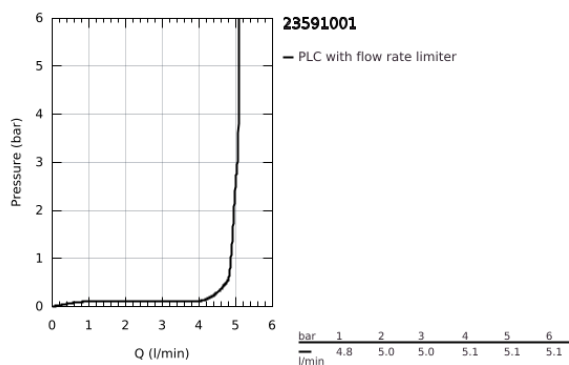

23 591 001 ESSENCE MONOCOMANDO DE LAVATÓRIO 1/2" TAMANHO S

DESCRIÇÃO DO PRODUTO

- Colour: cromado
- Manípulo metálico
- Cartucho de discos cerâmicos GROHE SilkMove 28 mm
- EcoMode O fluxo de água fria na posição intermédia do manípulo poupa energia
- Com limitador ecológico de temperatura
- Acabamento GROHE LongLife
- GROHE EcoJoy para menor consumo e jato perfeito
- Caudal máximo (a 3 bar): 5 l/min
- GROHE AquaGuide com mousseur regulável
- Sistema de instalação GROHE FastFixation Plus
- Válvula automática 1 1/4"
- Ligações flexíveis

23 591 001 **ESSENCE MONOCOMANDO DE LAVATÓRIO 1/2"**
TAMANHO S

PEÇAS DE REPOSIÇÃO , dezembro 2021 – now

- 1: Manipulo e tampa (Spare part-nr. 46918000)
- 2: casquilho roscado (Spare part-nr. 46715000)
- 3: Cartucho (Spare part-nr. 46580000)
- 4: Vareta pop-up (Spare part-nr. 46739000)
- 5: Perlator tipo "Mousseur" (Spare part-nr. 48270000)
- 6: Espelho (Spare part-nr. 48603000)
- 7: conjunto de montagem (Spare part-nr. 46645000)
- 8: Válvula automática 1 1/4" (Spare part-nr. 28910000)
- 8.1: Tampa de válvula (Spare part-nr. 07182000)
- 8.2: vareta (Spare part-nr. 07052000)
- 9: Chave de tubo longa (Spare part-nr. 19017000)*
- 10: vareta (Spare part-nr. 07341000)*