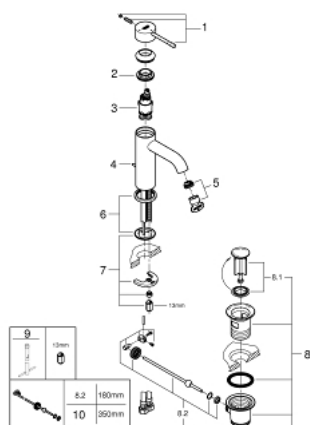

23 591 001 ESSENCE MONOCOMANDO DE LAVATÓRIO 1/2" TAMANHO S

DESCRIÇÃO DO PRODUTO

- Colour: cromado
- Manípulo metálico
- Cartucho de discos cerâmicos GROHE SilkMove 28 mm
- EcoMode O fluxo de água fria na posição intermédia do manípulo poupa energia
- Com limitador ecológico de temperatura
- Acabamento GROHE LongLife
- GROHE EcoJoy para menor consumo e jato perfeito
- Caudal máximo (a 3 bar): 5 l/min
- GROHE AquaGuide com mousseur regulável
- Sistema de instalação GROHE FastFixation Plus
- Válvula automática 1 1/4"
- Ligações flexíveis

23 591 001 **ESSENCE MONOCOMANDO DE LAVATÓRIO 1/2"**
TAMANHO S

PEÇAS DE REPOSIÇÃO , dezembro 2021 – now

- 1: Manipulo e tampa (Spare part-nr. 46918000)
- 2: casquilho roscado (Spare part-nr. 46715000)
- 3: Cartucho (Spare part-nr. 46580000)
- 4: Vareta pop-up (Spare part-nr. 46739000)
- 5: Perlator tipo "Mousseur" (Spare part-nr. 48270000)
- 6: Espelho (Spare part-nr. 48603000)
- 7: conjunto de montagem (Spare part-nr. 46645000)
- 8: Válvula automática 1 1/4" (Spare part-nr. 28910000)
- 8.1: Tampa de válvula (Spare part-nr. 07182000)
- 8.2: vareta (Spare part-nr. 07052000)
- 9: Chave de tubo longa (Spare part-nr. 19017000)*
- 10: vareta (Spare part-nr. 07341000)*