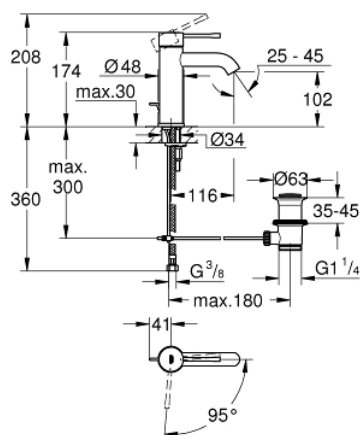

23 591 001 ESSENCE MONOCOMANDO DE LAVATÓRIO 1/2" TAMANHO S

DESCRIÇÃO DO PRODUTO

- Colour: cromado
- Manípulo metálico
- Cartucho de discos cerâmicos GROHE SilkMove 28 mm
- EcoMode O fluxo de água fria na posição intermédia do manípulo poupa energia
- Com limitador ecológico de temperatura
- Acabamento GROHE LongLife
- GROHE EcoJoy para menor consumo e jato perfeito
- Caudal máximo (a 3 bar): 5 l/min
- GROHE AquaGuide com mousseur regulável
- Sistema de instalação GROHE FastFixation Plus
- Válvula automática 1 1/4"
- Ligações flexíveis

23 591 001 **ESSENCE MONOCOMANDO DE LAVATÓRIO 1/2"**
TAMANHO S

PEÇAS DE REPOSIÇÃO , dezembro 2021 – now

- 1: Manipulo e tampa (Spare part-nr. 46918000)
- 2: casquilho roscado (Spare part-nr. 46715000)
- 3: Cartucho (Spare part-nr. 46580000)
- 4: Vareta pop-up (Spare part-nr. 46739000)
- 5: Perlator tipo "Mousseur" (Spare part-nr. 48270000)
- 6: Espelho (Spare part-nr. 48603000)
- 7: conjunto de montagem (Spare part-nr. 46645000)
- 8: Válvula automática 1 1/4" (Spare part-nr. 28910000)
- 8.1: Tampa de válvula (Spare part-nr. 07182000)
- 8.2: vareta (Spare part-nr. 07052000)
- 9: Chave de tubo longa (Spare part-nr. 19017000)*
- 10: vareta (Spare part-nr. 07341000)*