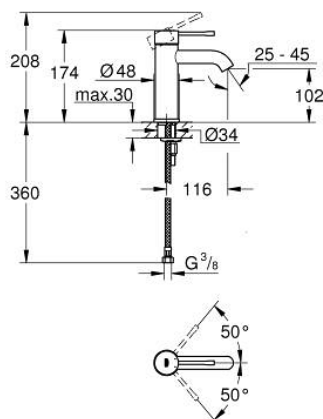

23 590 GN1 ESSENCE MONOCOMANDO DE LAVATÓRIO 1/2" TAMANHO S

DESCRIÇÃO DO PRODUTO

- Colour: brushed cool sunrise
- Cartucho de discos cerâmicos GROHE SilkMove 28 mm
- Com limitador ecológico de temperatura
- Acabamento GROHE LongLife
- GROHE EcoJoy mousseur 5,7 l/min
- GROHE AquaGuide com mousseur regulável
- Sistema de instalação GROHE FastFixation Plus
- Corpo liso
- Ligações flexíveis

23 590 GN1 ESSENCE MONOCOMANDO DE LAVATÓRIO 1/2" TAMANHO S

PEÇAS DE REPOSIÇÃO , fevereiro 2022 – now

- 1: Manipulo e tampa (Spare part-nr. 46917GN0)
 - 2: casquilho roscado (Spare part-nr. 46715000)
 - 3: Cartucho (Spare part-nr. 46580000)
 - 4: Perlator tipo "Mousseur" (Spare part-nr. 48270000)
 - 5: Espelho (Spare part-nr. 48603GN0)
 - 6: conjunto de montagem (Spare part-nr. 46645000)
 - 7: Chave de tubo longa (Spare part-nr. 19017000)*
 - 8: Válvula (Spare part-nr. 65807GN0)*
- * Acessórios Opcionais