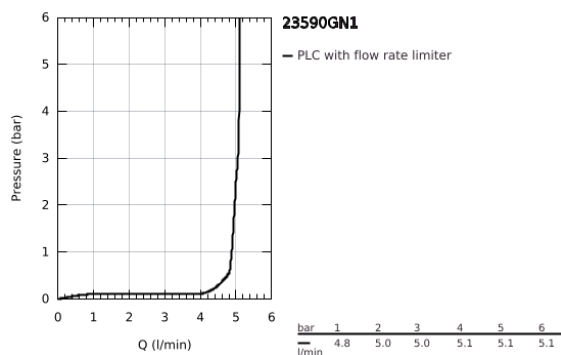

23 590 GN1 ESSENCE MONOCOMANDO DE LAVATÓRIO 1/2" TAMANHO S

DESCRIÇÃO DO PRODUTO

- Colour: brushed cool sunrise
- Cartucho de discos cerâmicos GROHE SilkMove 28 mm
- Com limitador ecológico de temperatura
- Acabamento GROHE LongLife
- GROHE EcoJoy mousseur 5,7 l/min
- GROHE AquaGuide com mousseur regulável
- Sistema de instalação GROHE FastFixation Plus
- Corpo liso
- Ligações flexíveis

23 590 GN1 ESSENCE MONOCOMANDO DE LAVATÓRIO 1/2" TAMANHO S

PEÇAS DE REPOSIÇÃO , fevereiro 2022 – now

- 1: Manipulo e tampa (Spare part-nr. 46917GN0)
 - 2: casquilho roscado (Spare part-nr. 46715000)
 - 3: Cartucho (Spare part-nr. 46580000)
 - 4: Perlator tipo "Mousseur" (Spare part-nr. 48270000)
 - 5: Espelho (Spare part-nr. 48603GN0)
 - 6: conjunto de montagem (Spare part-nr. 46645000)
 - 7: Chave de tubo longa (Spare part-nr. 19017000)*
 - 8: Válvula (Spare part-nr. 65807GN0)*
- * Acessórios Opcionais