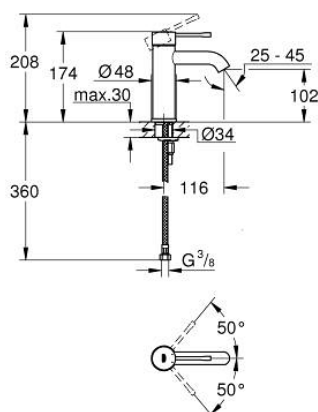

23 590 GL1 ESSENCE MONOCOMANDO DE LAVATÓRIO 1/2" TAMANHO S

DESCRIÇÃO DO PRODUTO

- Colour: cool sunrise
- Cartucho de discos cerâmicos GROHE SilkMove 28 mm
- Com limitador ecológico de temperatura
- Acabamento GROHE LongLife
- GROHE EcoJoy mousseur 5,7 l/min
- GROHE AquaGuide com mousseur regulável
- Sistema de instalação GROHE FastFixation Plus
- Corpo liso
- Ligações flexíveis

23 590 GL1 ESSENCE MONOCOMANDO DE LAVATÓRIO 1/2" TAMANHO S

PEÇAS DE REPOSIÇÃO , fevereiro 2022 – now

- 1: Manipulo e tampa (Spare part-nr. 46917GL0)
 - 2: casquilho roscado (Spare part-nr. 46715000)
 - 3: Cartucho (Spare part-nr. 46580000)
 - 4: Perlator tipo "Mousseur" (Spare part-nr. 48270000)
 - 5: Espelho (Spare part-nr. 48603GL0)
 - 6: conjunto de montagem (Spare part-nr. 46645000)
 - 7: Chave de tubo longa (Spare part-nr. 19017000)*
 - 8: Válvula (Spare part-nr. 65807GL0)*
- * Acessórios Opcionais