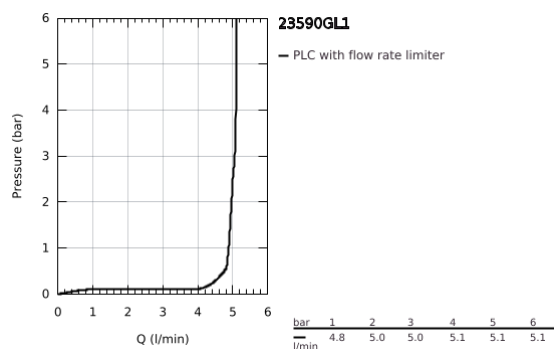

23 590 GL1 ESSENCE MONOCOMANDO DE LAVATÓRIO 1/2" TAMANHO S

DESCRIÇÃO DO PRODUTO

- Colour: cool sunrise
- Cartucho de discos cerâmicos GROHE SilkMove 28 mm
- Com limitador ecológico de temperatura
- Acabamento GROHE LongLife
- GROHE EcoJoy mousseur 5,7 l/min
- GROHE AquaGuide com mousseur regulável
- Sistema de instalação GROHE FastFixation Plus
- Corpo liso
- Ligações flexíveis

23 590 GL1 ESSENCE MONOCOMANDO DE LAVATÓRIO 1/2" TAMANHO S

PEÇAS DE REPOSIÇÃO , fevereiro 2022 – now

- 1: Manipulo e tampa (Spare part-nr. 46917GL0)
 - 2: casquilho roscado (Spare part-nr. 46715000)
 - 3: Cartucho (Spare part-nr. 46580000)
 - 4: Perlator tipo "Mousseur" (Spare part-nr. 48270000)
 - 5: Espelho (Spare part-nr. 48603GL0)
 - 6: conjunto de montagem (Spare part-nr. 46645000)
 - 7: Chave de tubo longa (Spare part-nr. 19017000)*
 - 8: Válvula (Spare part-nr. 65807GL0)*
- * Acessórios Opcionais